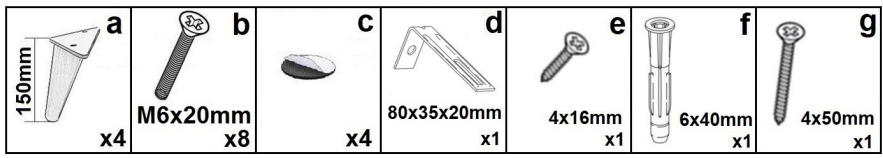

PCS	
450	450	450	1	1/1