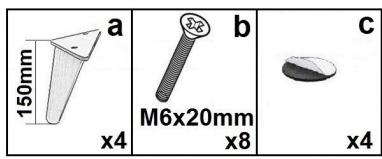

Ver. 29.09.2023.

TILA

Article number: 2768016208
2768016202

			PCS	
450	450	450	1	1/1

1.

2.