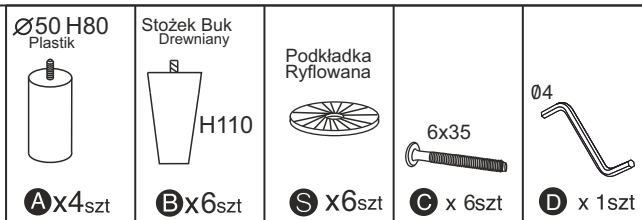

1/6

2/6

3/6

4/6

5/6

6/6

4

Model: HOLLY

Nr: 08120148

Ø50 H80
Plastik

A x4szt

Stożek Buk
Drewniany

B x6szt

Podkładka
Ryflowana

S x6szt

C x6szt

D x 1szt

1

1/6

2/6

3/6

4/6

5/6

6/6