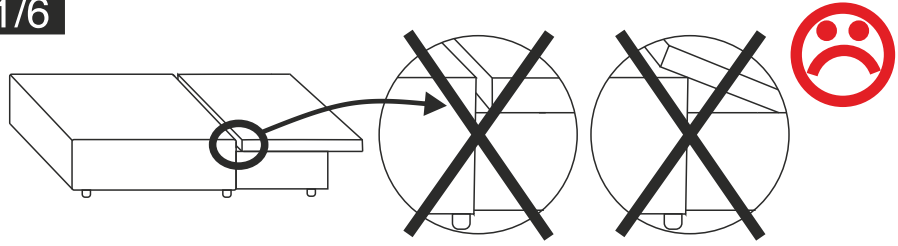

1/6

2/6

3/6

4/6

5/6

6/6

4

Model: HOLLY

Nr: 08120148

Ø50 H80
Plastik

A x4szt

Stożek Buk
Drewniany

B x6szt

Podkładka
Ryflowana

S x6szt

C x6szt

D x 1szt

1

1/6

2/6

3/6

4/6

5/6

6/6