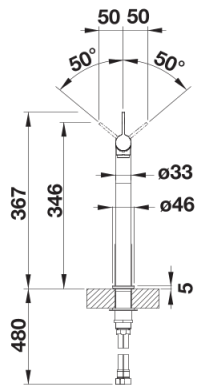

## Lieferumfang

---

- 200° schwenkbarer Auslauf für größere Reichweite
- Ø 35 mm Armaturenbohrung erforderlich
- Mit Keramikscheiben-Kartusche
- Patentierter Strahlregler für deutlich reduzierte Verkalkung
- Flexible Anschlussrohre, 950 mm lang und  $\frac{3}{8}$ "-Mutter
- Stabilisierungsplatte zur Erhöhung der Standfestigkeit der Armatur beim Einbau in Edelstahlspülen

## Details

---

Schwenkbereich

Seitenansicht Hebel 2D

Seitenansicht