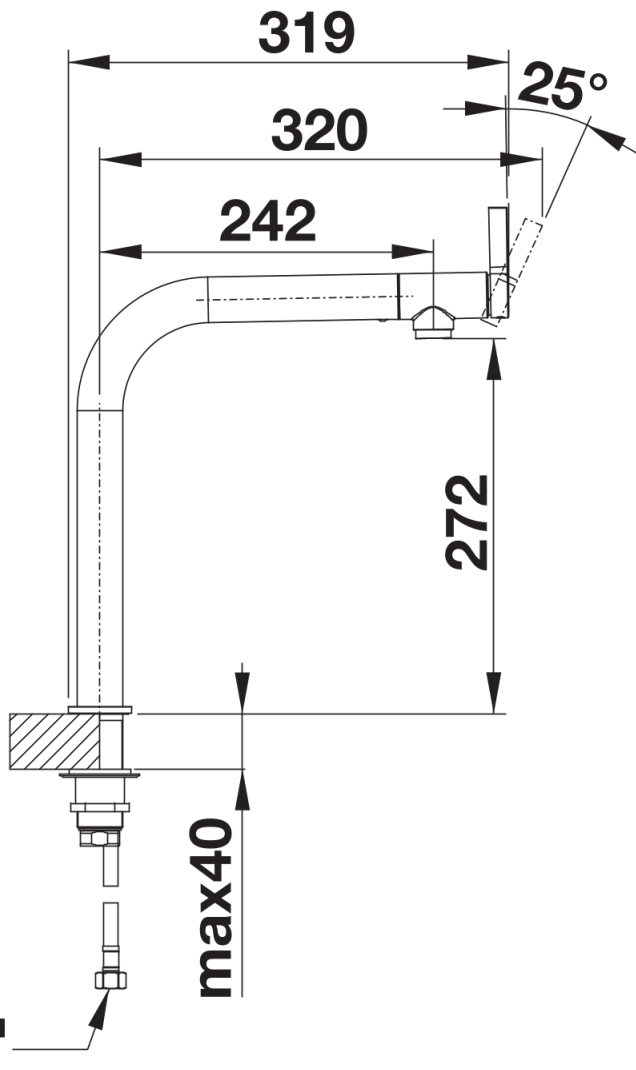

## Lieferumfang

---

- 200° schwenkbarer Auslauf für größere Reichweite
- Ø 35 mm Armaturenbohrung erforderlich
- Mit Keramikscheiben-Kartusche
- Patentierter Strahlregler für deutlich reduzierte Verkalkung
- Flexible Anschlussrohre, 950 mm lang und  $\frac{3}{8}$ "-Mutter
- Stabilisierungsplatte zur Erhöhung der Standfestigkeit der Armatur beim Einbau in Edelstahlspülen

## Details

---

Schwenkbereich

Seitenansicht Hebel 2D

Seitenansicht