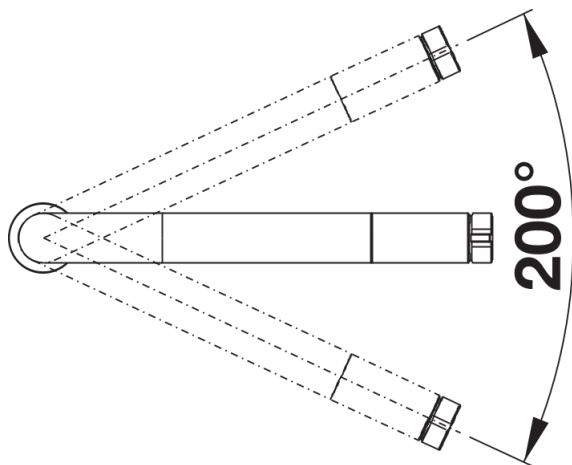

## Lieferumfang

---

- 200° schwenkbarer Auslauf für größere Reichweite
- Ø 35 mm Armaturenbohrung erforderlich
- Mit Keramikscheiben-Kartusche
- Patentierter Strahlregler für deutlich reduzierte Verkalkung
- Flexible Anschlussrohre, 950 mm lang und  $\frac{3}{8}$ "-Mutter
- Stabilisierungsplatte zur Erhöhung der Standfestigkeit der Armatur beim Einbau in Edelstahlspülen

## Details

---

Schwenkbereich

Seitenansicht Hebel 2D

Seitenansicht