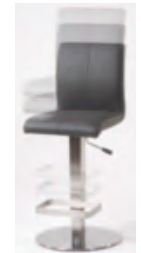

VISKOELASTISCHE
KOMFORTAUFLAGE

METALL-GESTELLE

EDELSTAHL SCHWARZ
GEPULVERT

SIE HABEN DIE WAHL!

- Sitzbank mit oder ohne Rückenlehne
- 3 verschiedene Maße (140/160/180 cm)
- 3 verschiedene Sitzhöhen (48, 67 und 80 cm)

- 2 Gestellvarianten
- 18 Bezugsvarianten

Wählen Sie aus 648 verschiedenen Sitzbankvarianten!

SCHICKE BARHOCKER FÜR GESELLIGE RUNDEN

Ob für die separate Platzierung in Ihrem Zuhause oder die integrierte Lösung in Küche und Esszimmer: Die Barhocker von Cento passen sich Ihrem exklusiven Stil sehr gut an und verbreiten edles Wohnambiente. Die Gestelle sind zum Teil mit Liffunktion ausgestattet. Darüber hinaus bekommen Sie viele Modelle auf Wunsch mit automatischer Rückstellfunktion. Die verschiedenen Sitzschalen überzeugen durch ein Höchstmaß an Komfort und sind in vielen attraktiven Farben erhältlich. Über 2.448 Kombinationen sind mit dem hochwertigen Programm Cento möglich. Stimmen Sie Ihren neuen Barhocker genau auf Ihre Einrichtung und Ihren persönlichen Geschmack ab.

ARMLEHNEN
OPTIONAL ERHÄLTICH

AUTOMATISCHE
RÜCKSTELLFUNKTION

VISKOELASTISCHE
KOMFORTAUFLAGE

LIFFUNKTION

* mit Liffunktion ** mit Liffunktion und wahlweise mit automatischer Rückstellfunktion

SIE HABEN DIE WAHL: