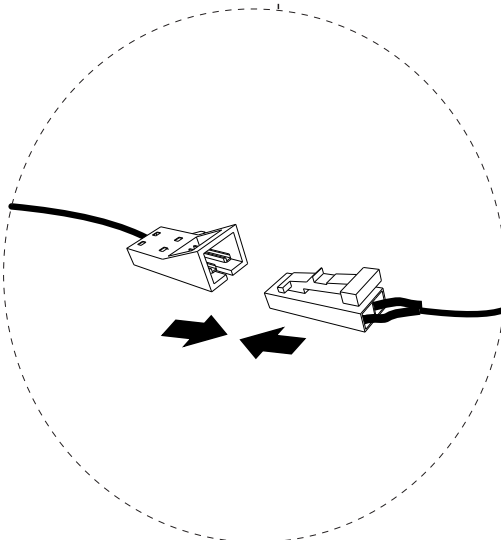

- (D) AUFBAUANLEITUNG
- (NL) HANDLEIDING VOOR DE MONTAGE
- (TR) MONTAJ TALIMATI
- (RO) INSTRUCȚIUNI DE ASAMBLARE
- (F) INSTRUCTION D'ASSEMBLAGE
- (CZ) POKYNY K MONTÁŽI
- (BG) ИНСТРУКЦИИ ЗА МОНТАЖ
- (HR) NAPUTCI ZA MONTAŽU
- (E) INSTRUCCIONES DE MONTAJE

- (GB) ASSEMBLY INSTRUCTIONS
- (PL) INSTRUKCJA MONTAŻU
- (RU) Инструкция по монтажу
- (I) PROCEDURA DI ASSEMBLAGGIO
- (SK) POKYNY K MONTÁŽI
- (HU) KÖZGYŰLÉS UTASÍTÁSOK
- (SLO) NAVODILA ZA MONTAŽO
- (S) MONTERINGSANVISNING
- (LT) DIEGIMO INSTRUKCIJOS

BOXSPRING MELISSA 160/180/200x200 (LED)

2