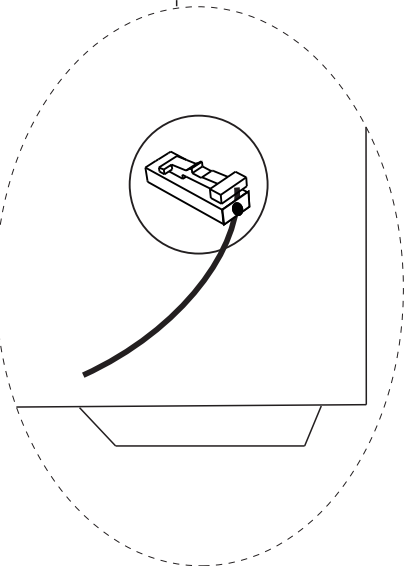

- (D) AUFBAUANLEITUNG
- (NL) HANDLEIDING VOOR DE MONTAGE
- (TR) MONTAJ TALIMATI
- (RO) INSTRUCȚIUNI DE ASAMBLARE
- (F) INSTRUCTION D'ASSEMBLAGE
- (CZ) POKYNY K MONTÁŽI
- (BG) ИНСТРУКЦИИ ЗА МОНТАЖ
- (HR) NAPUTCI ZA MONTAŽU
- (E) INSTRUCCIONES DE MONTAJE

- (GB) ASSEMBLY INSTRUCTIONS
- (PL) INSTRUKCJA MONTAŻU
- (RU) Инструкция по монтажу
- (I) PROCEDURA DI ASSEMBLAGGIO
- (SK) POKYNY K MONTÁŽI
- (HU) KÖZGYŰLÉS UTASÍTÁSOK
- (SLO) NAVODILA ZA MONTAŽO
- (S) MONTERINGSANVISNING
- (LT) DIEGIMO INSTRUKCIJOS

BOXSPRING MELISSA 160/180/200x200 (LED)

2