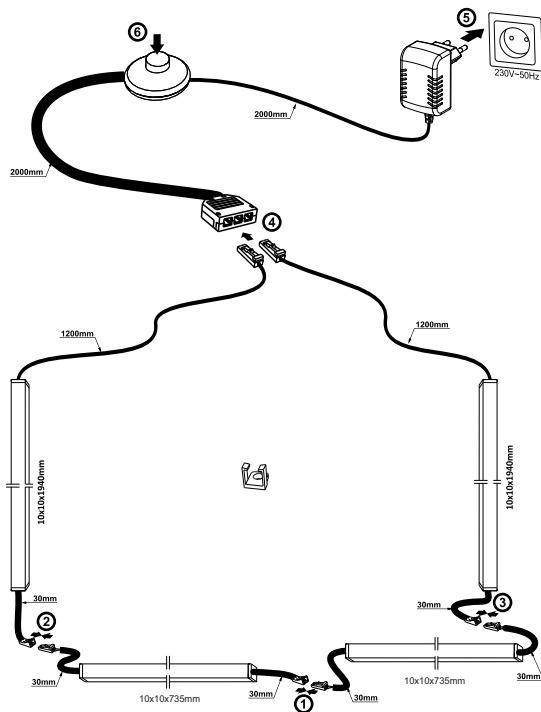

BOXSPRING MELISSA 160/180/200x200 (LED)

PENSEZ AU TRI !
ENSEMBLE RÉDUISONS
L'IMPACT ENVIRONNEMENTAL
DES EMBALLAGES

ÉLÉMENT(S)
PLASTIQUE(S)
À JETER

ÉLÉMENT(S)
METAL(S)
CARTON(S) PAPIER(S)
À RECYCLER

- (D) AUFBAUANLEITUNG
- (NL) HANDLEIDING VOOR DE MONTAGE
- (TR) MONTAJ TALIMATI
- (RO) INSTRUCIUNI DE ASAMBLARE
- (F) INSTRUCTION D'ASSEMBLAGE
- (CZ) POKYNY K MONTÁŽI
- (BG) ИНСТРУКЦИИ ЗА МОНТАЖ
- (HR) NAPUTCI ZA MONTAŽU
- (E) INSTRUCCIONES DE MONTAJE

BOXSPRING MELISSA 160/180/200x200 (LED)

(B)

- | | |
|----------------------------------|-------------------------------|
| (D) AUFBAUANLEITUNG | (GB) ASSEMBLY INSTRUCTIONS |
| (NL) HANDLEIDING VOOR DE MONTAGE | (PL) INSTRUKCJA MONTAŻU |
| (TR) MONTAJ TALIMATI | (RU) Инструкция по монтажу |
| (RO) INSTRUCTIUNI DE ASAMBLARE | (I) PROCEDURA DI ASSEMBLAGGIO |
| (F) INSTRUCTION D'ASSEMBLAGE | (SK) POKYNY K MONTÁŽI |
| (CZ) POKYNY K MONTÁŽI | (HU) KÖZGYŰLÉS UTASÍTÁSOK |
| (BG) ИНСТРУКЦИИ ЗА МОНТАЖ | (SLO) NAVODILA ZA MONTAŽO |
| (HR) NAPUTCI ZA MONTAŽU | (S) MONTERINGSANVISNING |
| (E) INSTRUCCIONES DE MONTAJE | (LT) DIEGIMO INSTRUKCIJOS |

BOXSPRING MELISSA 160/180/200x200 (LED)

1

2x

R=L

- (D) AUFBAUANLEITUNG
- (NL) HANDLEIDING VOOR DE MONTAGE
- (TR) MONTAJ TALIMATI
- (RO) INSTRUCȚIUNI DE ASAMBLARE
- (F) INSTRUCTION D'ASSEMBLAGE
- (CZ) POKYNY K MONTÁŽI
- (BG) ИНСТРУКЦИИ ЗА МОНТАЖ
- (HR) NAPUTCI ZA MONTAŽU
- (E) INSTRUCCIONES DE MONTAJE