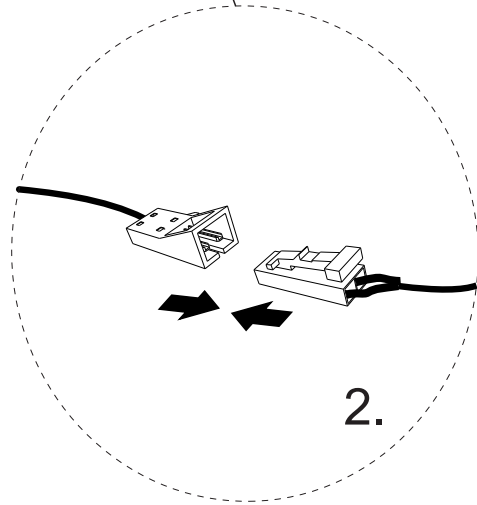

(D) AUFBAUANLEITUNG	(GB) ASSEMBLY INSTRUCTIONS
(NL) HANDLEIDING VOOR DE MONTAGE	(PL) INSTRUKCJA MONTAŻU
(TR) MONTAJ TALIMATI	(RU) Инструкция по монтажу
(RO) INSTRUCTIUNI DE ASAMBLARE	(I) PROCEDURA DI ASSEMBLAGGIO
(F) INSTRUCTION D'ASSEMBLAGE	(SK) POKYNY K MONTÁŽI
(CZ) POKYNY K MONTÁŽI	(HU) KÖZGYŰLÉS UTASÍTÁSOK
(BG) ИНСТРУКЦИИ ЗА МОНТАЖ	(SLO) NAVODILA ZA MONTAŽO
(HR) NAPUTCI ZA MONTAŽU	(S) MONTERINGSANVISNING
(E) INSTRUCCIONES DE MONTAJE	(LT) DIEGIMO INSTRUKCIJOS

BOXSPRING MELISSA 160/180/200x200 (LED)

1

2x

R=L