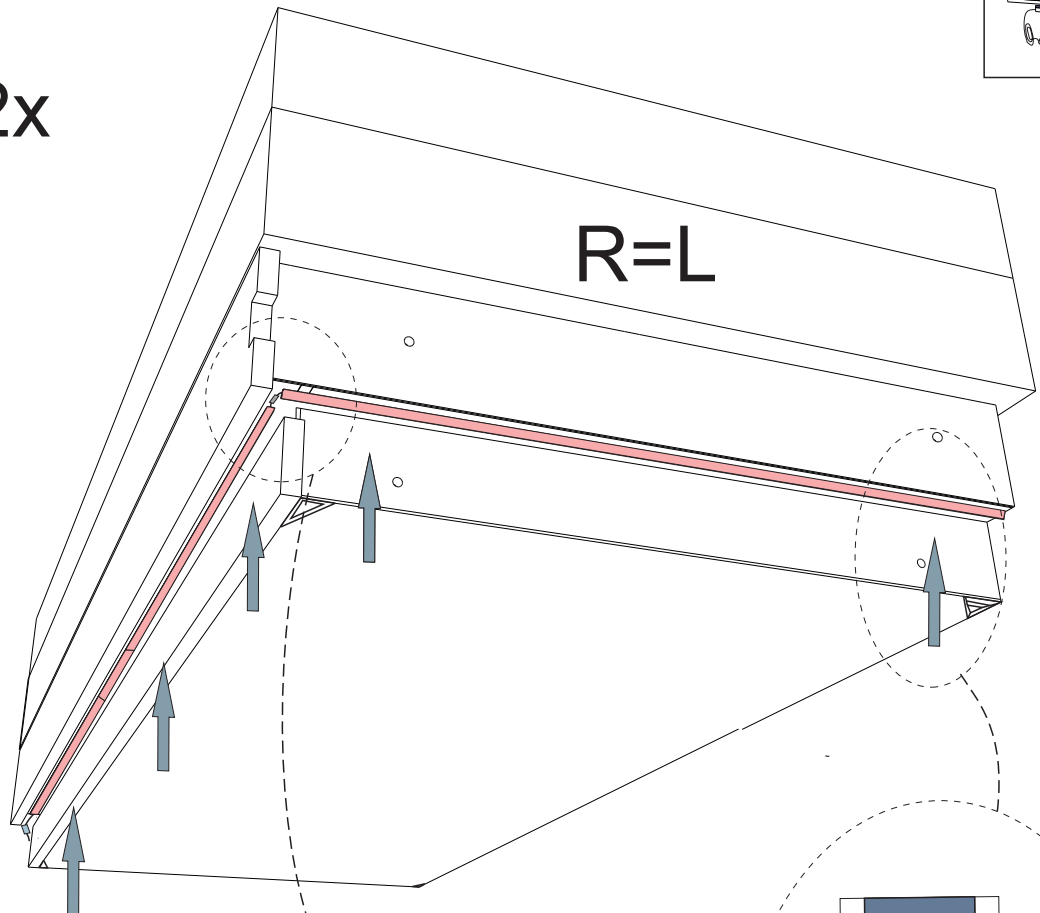

BOXSPRING MELISSA 160/180/200x200 (LED)

(B)

- | | |
|----------------------------------|-------------------------------|
| (D) AUFBAUANLEITUNG | (GB) ASSEMBLY INSTRUCTIONS |
| (NL) HANDLEIDING VOOR DE MONTAGE | (PL) INSTRUKCJA MONTAŻU |
| (TR) MONTAJ TALIMATI | (RU) Инструкция по монтажу |
| (RO) INSTRUCTIUNI DE ASAMBLARE | (I) PROCEDURA DI ASSEMBLAGGIO |
| (F) INSTRUCTION D'ASSEMBLAGE | (SK) POKYNY K MONTÁŽI |
| (CZ) POKYNY K MONTÁŽI | (HU) KÖZGYŰLÉS UTASÍTÁSOK |
| (BG) ИНСТРУКЦИИ ЗА МОНТАЖ | (SLO) NAVODILA ZA MONTAŽO |
| (HR) NAPUTCI ZA MONTAŽU | (S) MONTERINGSANVISNING |
| (E) INSTRUCCIONES DE MONTAJE | (LT) DIEGIMO INSTRUKCIJOS |

BOXSPRING MELISSA 160/180/200x200 (LED)

1

2x

R=L

- (D) AUFBAUANLEITUNG
- (NL) HANDLEIDING VOOR DE MONTAGE
- (TR) MONTAJ TALIMATI
- (RO) INSTRUCȚIUNI DE ASAMBLARE
- (F) INSTRUCTION D'ASSEMBLAGE
- (CZ) POKYNY K MONTÁŽI
- (BG) ИНСТРУКЦИИ ЗА МОНТАЖ
- (HR) NAPUTCI ZA MONTAŽU
- (E) INSTRUCCIONES DE MONTAJE