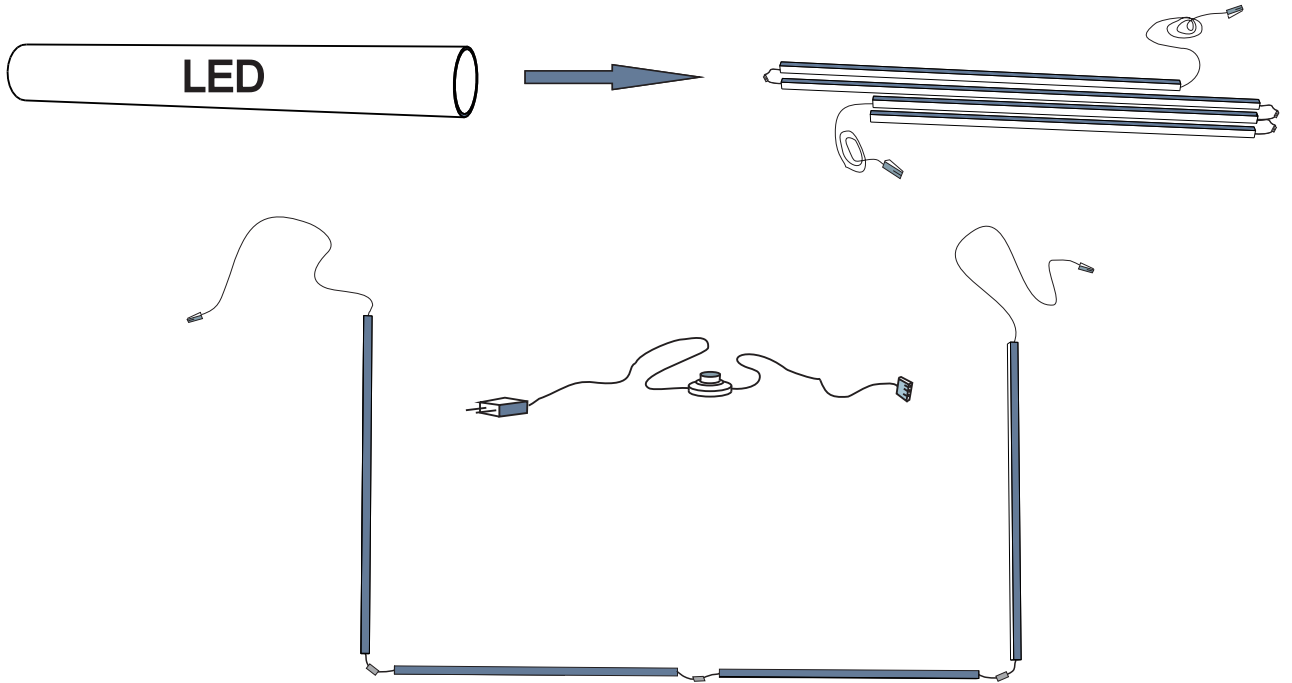

BOXSPRING MELISSA 160/180/200x200 (LED)