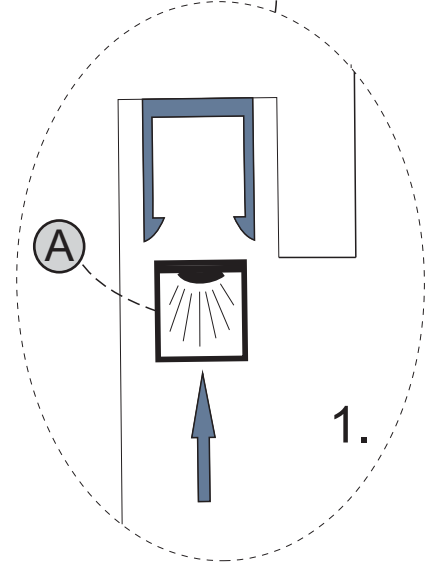

(D) AUFBAUANLEITUNG	(GB) ASSEMBLY INSTRUCTIONS
(NL) HANDLEIDING VOOR DE MONTAGE	(PL) INSTRUKCJA MONTAŻU
(TR) MONTAJ TALIMATI	(RU) Инструкция по монтажу
(RO) INSTRUCTIUNI DE ASAMBLARE	(I) PROCEDURA DI ASSEMBLAGGIO
(F) INSTRUCTION D'ASSEMBLAGE	(SK) POKYNY K MONTÁŽI
(CZ) POKYNY K MONTÁŽI	(HU) KÖZGYŰLÉS UTASÍTÁSOK
(BG) ИНСТРУКЦИИ ЗА МОНТАЖ	(SLO) NAVODILA ZA MONTAŽO
(HR) NAPUTCI ZA MONTAŽU	(S) MONTERINGSANVISNING
(E) INSTRUCCIONES DE MONTAJE	(LT) DIEGIMO INSTRUKCIJOS

BOXSPRING MELISSA 160/180/200x200 (LED)

1

2x

R=L