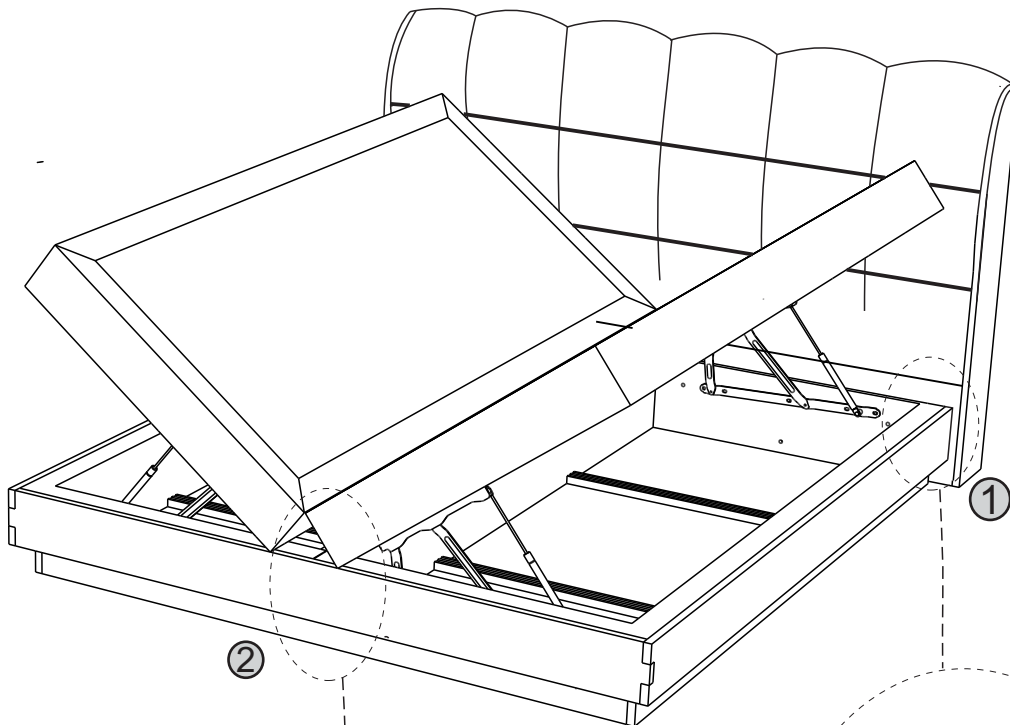

- (D) AUFBAUANLEITUNG
- (NL) HANDLEIDING VOOR DE MONTAGE
- (TR) MONTAJ TALIMATI
- (RO) INSTRUCȚIUNI DE ASAMBLARE
- (F) INSTRUCTION D'ASSEMBLAGE
- (CZ) POKYNY K MONTÁŽI
- (BG) ИНСТРУКЦИИ ЗА МОНТАЖ
- (HR) NAPUTCI ZA MONTAŽU
- (E) INSTRUCCIONES DE MONTAJE

- (GB) ASSEMBLY INSTRUCTIONS
- (PL) INSTRUKCJA MONTAŻU
- (RU) Инструкция по монтажу
- (I) PROCEDURA DI ASSEMBLAGGIO
- (SK) POKYNY K MONTÁŽI
- (HU) KÖZGYŰLÉS UTASÍTÁSOK
- (SLO) NAVODILA ZA MONTAŽO
- (S) MONTERINGSANVISNING
- (LT) DIEGIMO INSTRUKCIJOS

BOXSPRING MELISSA 160/180/200x200 (LED)

2