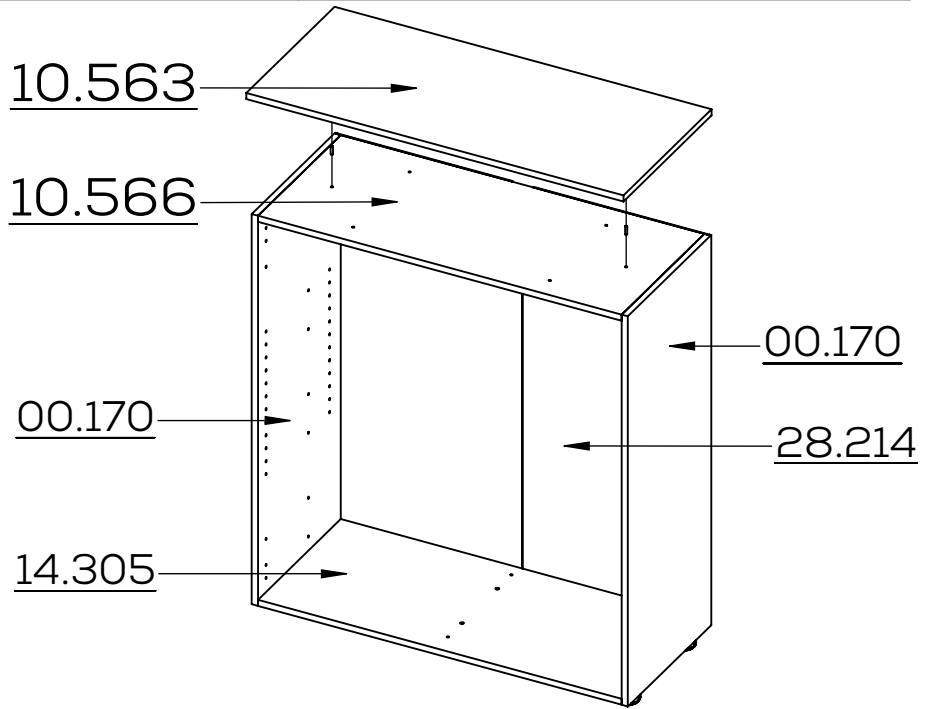

MEDIA

OFFICE

LIVING

MAJA
MÖBEL

K451

Modell
7808/7809
7840/7841

Glas (902 x 400 x 4)

10.566