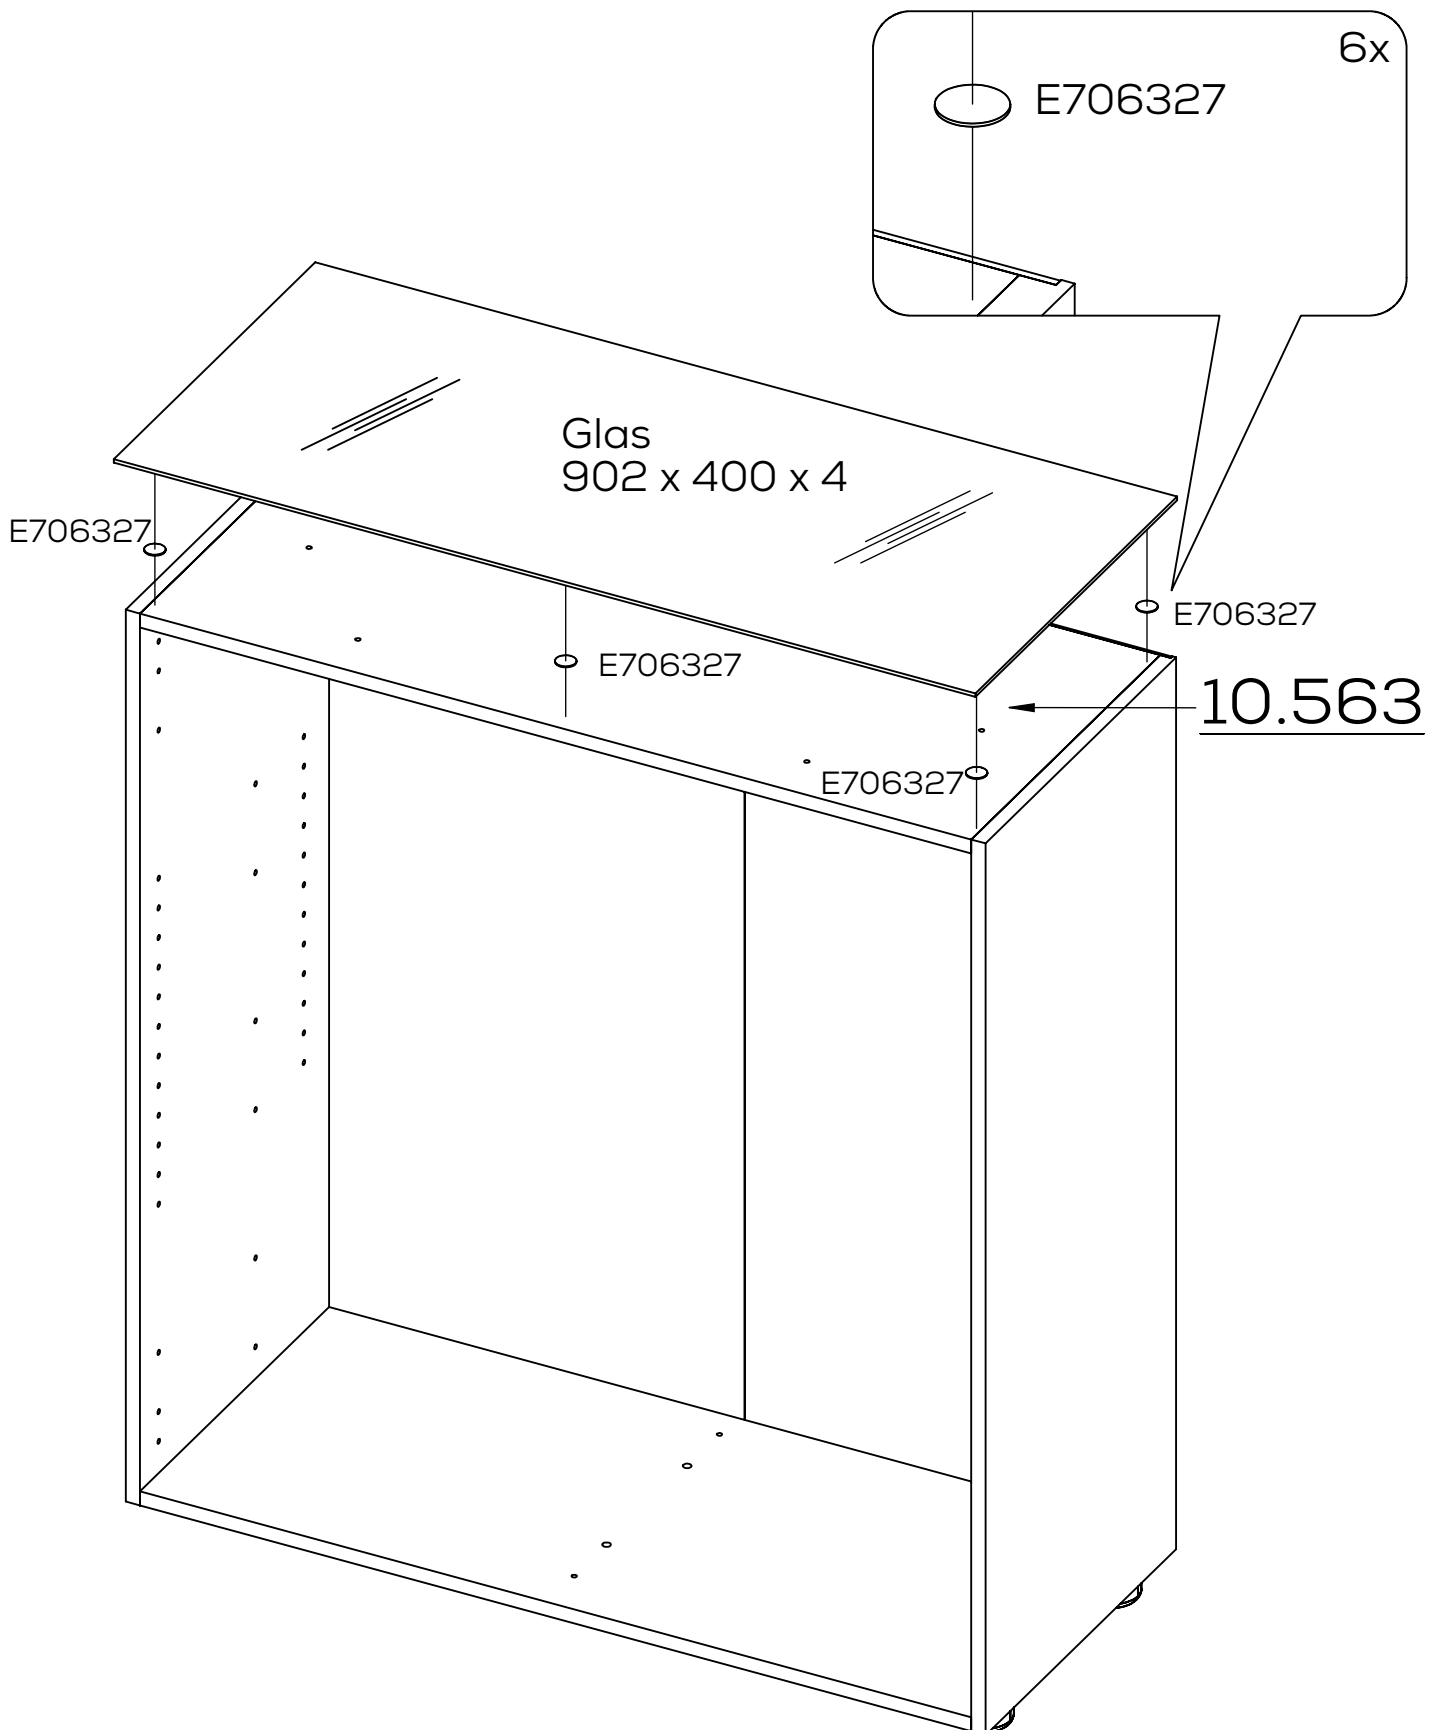

13
Modell 7810/7811/7842/7843 (K322)