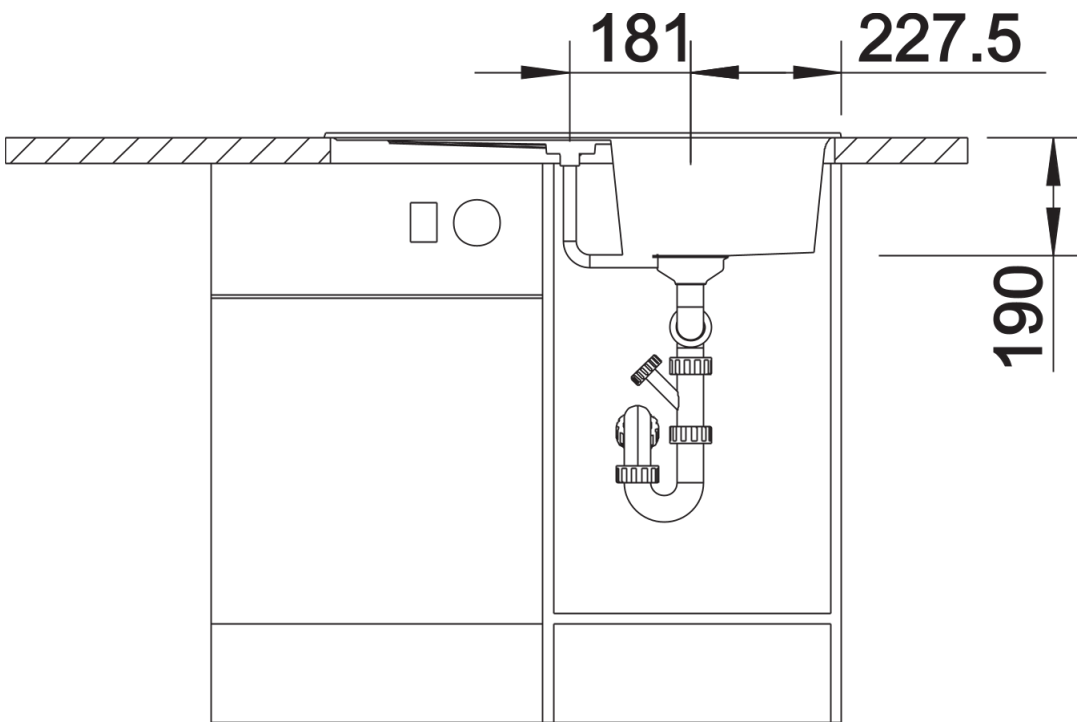

Produktdatenblatt ZIA 45 S

Art. Nr. 514718

Vorteil

- Modernes Design mit klarer Linienführung
- Geradlinige Aussenkontur, betont durch schmalen Rand
- Charakteristische Armaturbank, die als Rahmen die Abtropffläche vergrößert
- Geräumiges Becken für bequemes Arbeiten
- Komfortabler Zusatzausguss
- Klassische Beckenanordnung zum reversiblen Einbau

SILGRANIT weiss

Planungshinweise

- Ausschnitt-Daten für alle Einbauverfahren finden Sie in unserem Internet-Download

Lieferumfang

- Ablaufgarnitur mit Raumsparrohr
- 3 ½" Korbventil mit Abлаuffernbedienung (Drehbetätigung)

Details

Aufsicht

Ausschnitt

Frontansicht

Seitenansicht