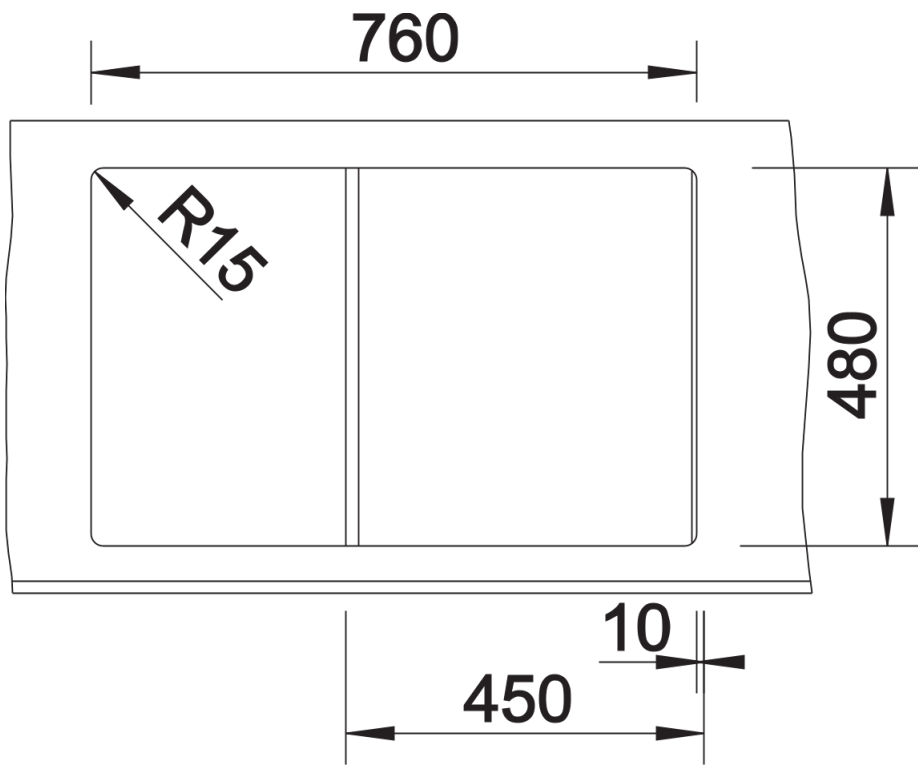

Produktdatenblatt ZIA 45 S

Art. Nr. 514718

Vorteil

- Modernes Design mit klarer Linienführung
- Geradlinige Aussenkontur, betont durch schmalen Rand
- Charakteristische Armaturbank, die als Rahmen die Abtropffläche vergrößert
- Geräumiges Becken für bequemes Arbeiten
- Komfortabler Zusatzausguss
- Klassische Beckenanordnung zum reversiblen Einbau

SILGRANIT weiss

Planungshinweise

- Ausschnitt-Daten für alle Einbauverfahren finden Sie in unserem Internet-Download

Lieferumfang

- Ablaufgarnitur mit Raumsparrohr
- 3 ½" Korbventil mit Abлаuffernbedienung (Drehbetätigung)

Details

Aufsicht

Ausschnitt

Frontansicht

Seitenansicht