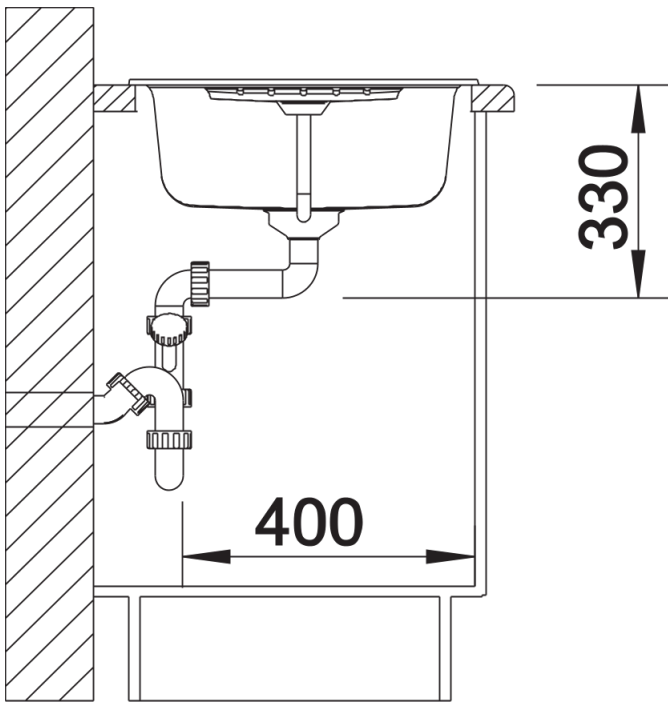

SILGRANIT weiss

Planungshinweise

- Ausschnitt-Daten für alle Einbauverfahren finden Sie in unserem Internet-Download

Lieferumfang

- Ablaufgarnitur mit Raumsparrohr
- 3 ½" Korbventil mit Abлаuffernbedienung (Drehbetätigung)

Details

Aufsicht

Ausschnitt

Frontansicht

Seitenansicht