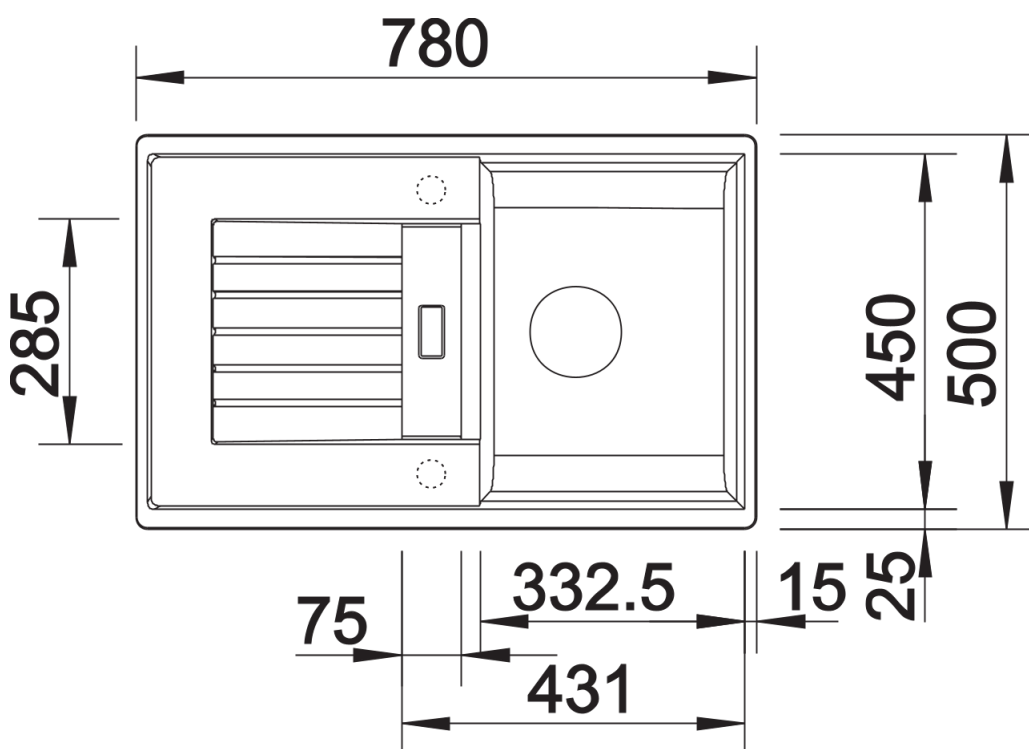

Produktdatenblatt ZIA 45 S

Art. Nr. 514718

Vorteil

- Modernes Design mit klarer Linienführung
- Geradlinige Aussenkontur, betont durch schmalen Rand
- Charakteristische Armaturbank, die als Rahmen die Abtropffläche vergrößert
- Geräumiges Becken für bequemes Arbeiten
- Komfortabler Zusatzausguss
- Klassische Beckenanordnung zum reversiblen Einbau

SILGRANIT weiss

Planungshinweise

- Ausschnitt-Daten für alle Einbauverfahren finden Sie in unserem Internet-Download

Lieferumfang

- Ablaufgarnitur mit Raumsparrohr
- 3 ½" Korbventil mit Abлаuffernbedienung (Drehbetätigung)

Details

Aufsicht

Ausschnitt

Frontansicht

Seitenansicht