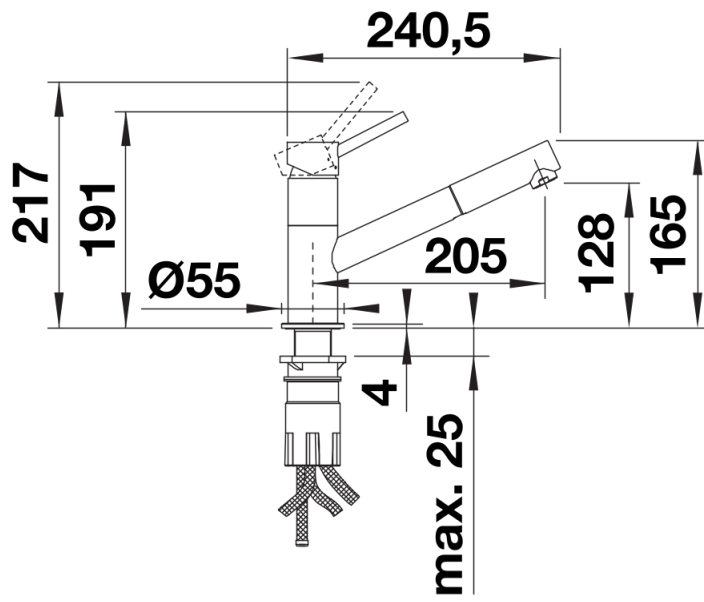

## Produktdatenblatt KANO-S

Art. Nr. 527653

## Lieferumfang

---

- 120° schwenkbarer Auslauf für größere Reichweite
- Ø 35 mm Armaturenbohrung erforderlich
- Mit Keramikscheiben-Kartusche
- Patentierter Strahlregler für deutlich reduzierte Verkalkung
- Schlauchauszug aus Kunststoff
- Schlauch mit Nylonummantelung
- Schlauchgewicht für sicheren Rückzug
- Flexible Anschlussrohre, 500 mm lang und 3/8"-Mutter
- Stabilisierungsplatte zur Erhöhung der Standfestigkeit der Armatur beim Einbau in Edelstahlspülen
- Mit Rückflussverhinderer und somit garantiert rückflussgesichert nach EN 1717

## Schwenkbereich

Seitenansicht Hebel 2D

Seitenansicht