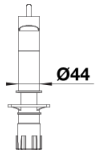

## Produktdatenblatt KANO-S

Art. Nr. 527653

## Lieferumfang

---

- 120° schwenkbarer Auslauf für größere Reichweite
- Ø 35 mm Armaturenbohrung erforderlich
- Mit Keramikscheiben-Kartusche
- Patentierter Strahlregler für deutlich reduzierte Verkalkung
- Schlauchauszug aus Kunststoff
- Schlauch mit Nylonummantelung
- Schlauchgewicht für sicheren Rückzug
- Flexible Anschlussrohre, 500 mm lang und 3/8"-Mutter
- Stabilisierungsplatte zur Erhöhung der Standfestigkeit der Armatur beim Einbau in Edelstahlspülen
- Mit Rückflussverhinderer und somit garantiert rückflussgesichert nach EN 1717

## Schwenkbereich

Seitenansicht Hebel 2D

Seitenansicht