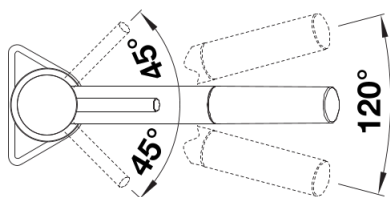

## Produktdatenblatt KANO-S

Art. Nr. 527653

## Lieferumfang

---

- 120° schwenkbarer Auslauf für größere Reichweite
- Ø 35 mm Armaturenbohrung erforderlich
- Mit Keramikscheiben-Kartusche
- Patentierter Strahlregler für deutlich reduzierte Verkalkung
- Schlauchauszug aus Kunststoff
- Schlauch mit Nylonummantelung
- Schlauchgewicht für sicheren Rückzug
- Flexible Anschlussrohre, 500 mm lang und 3/8"-Mutter
- Stabilisierungsplatte zur Erhöhung der Standfestigkeit der Armatur beim Einbau in Edelstahlspülen
- Mit Rückflussverhinderer und somit garantiert rückflussgesichert nach EN 1717

## Schwenkbereich

Seitenansicht Hebel 2D

Seitenansicht