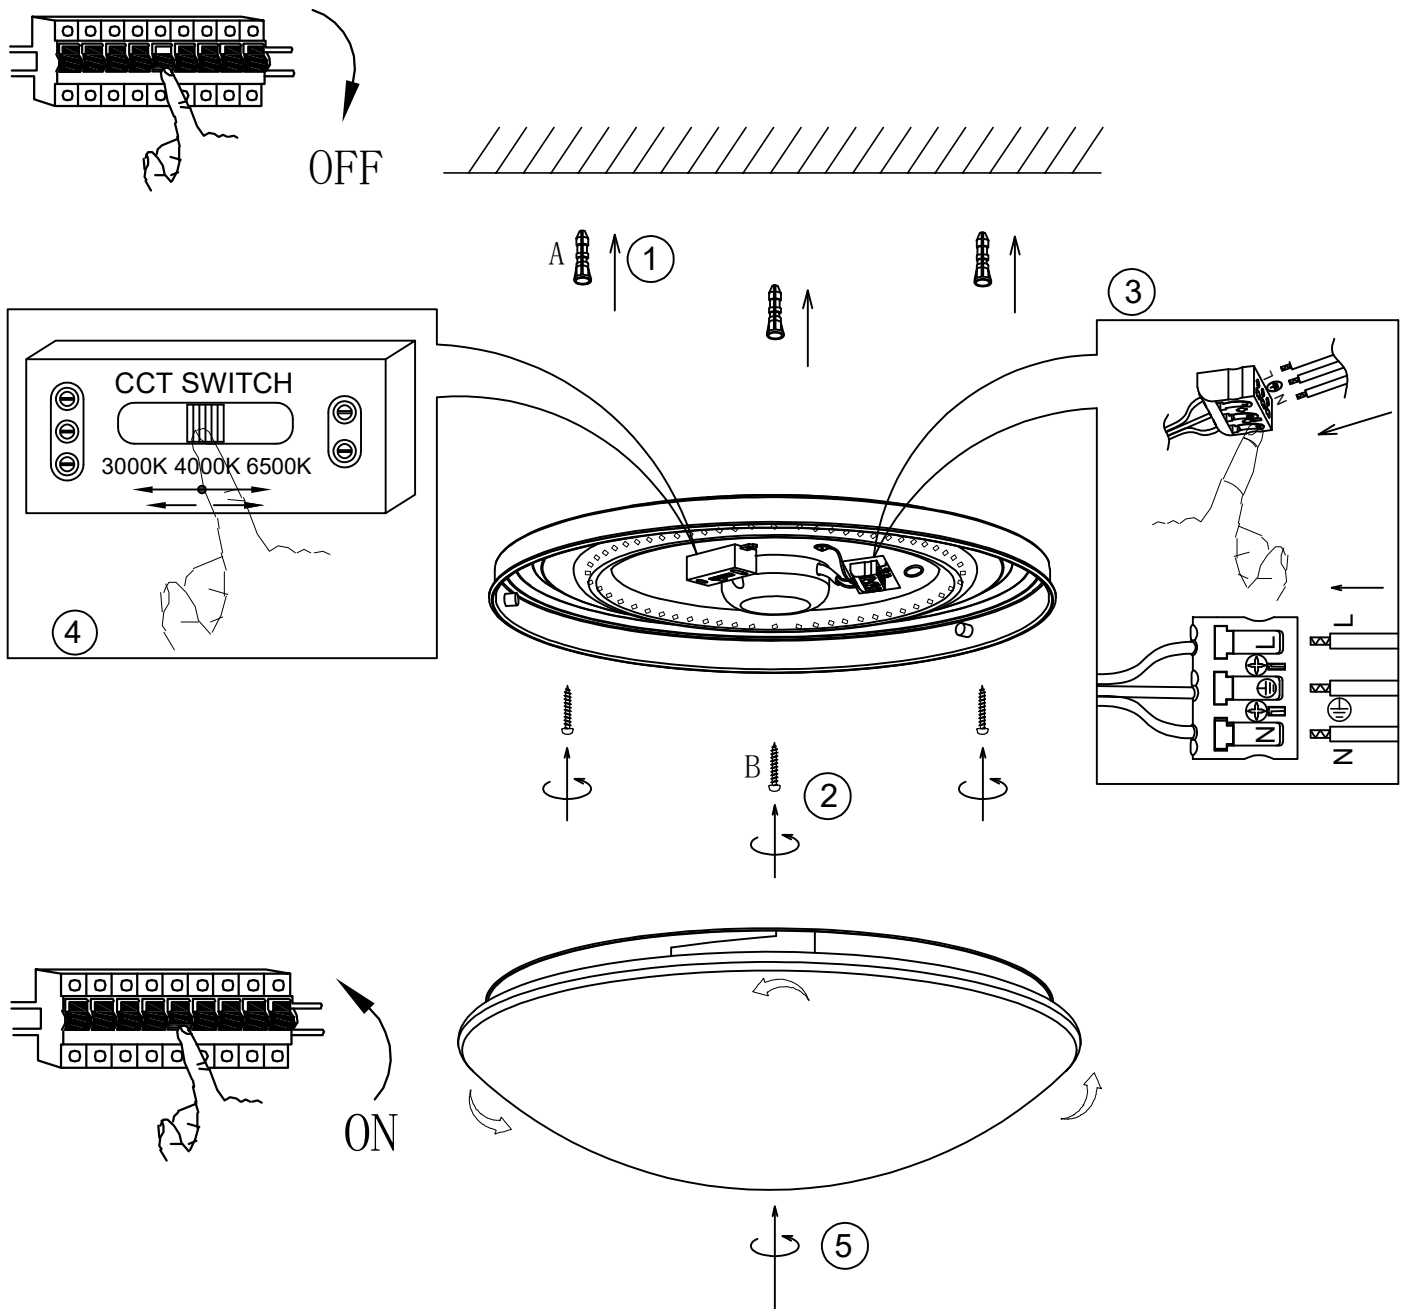

C16820LS / 82271913-02

**BEST CHOICE
TOP PRICE
BOXXX**

DE: Lichtquelle nicht austauschbar
CZ: Žárovku nelze vyměnit
SE: Ljuskällan är inte utbytbar
SK: Nevymeniteľný svetelný zdroj
SI: Svetlobnega vira ni mogoče zamenjati
HU: Az izzó nem cserélhető
HR: Izvor svjetlosti nije zamjenjiv
BG: Светлинният източник не се сменя
RO: Sursa de lumină nu se poate înlocui
SR: Izvor svetla se ne može menjati
FR: Ampoule non remplaçable