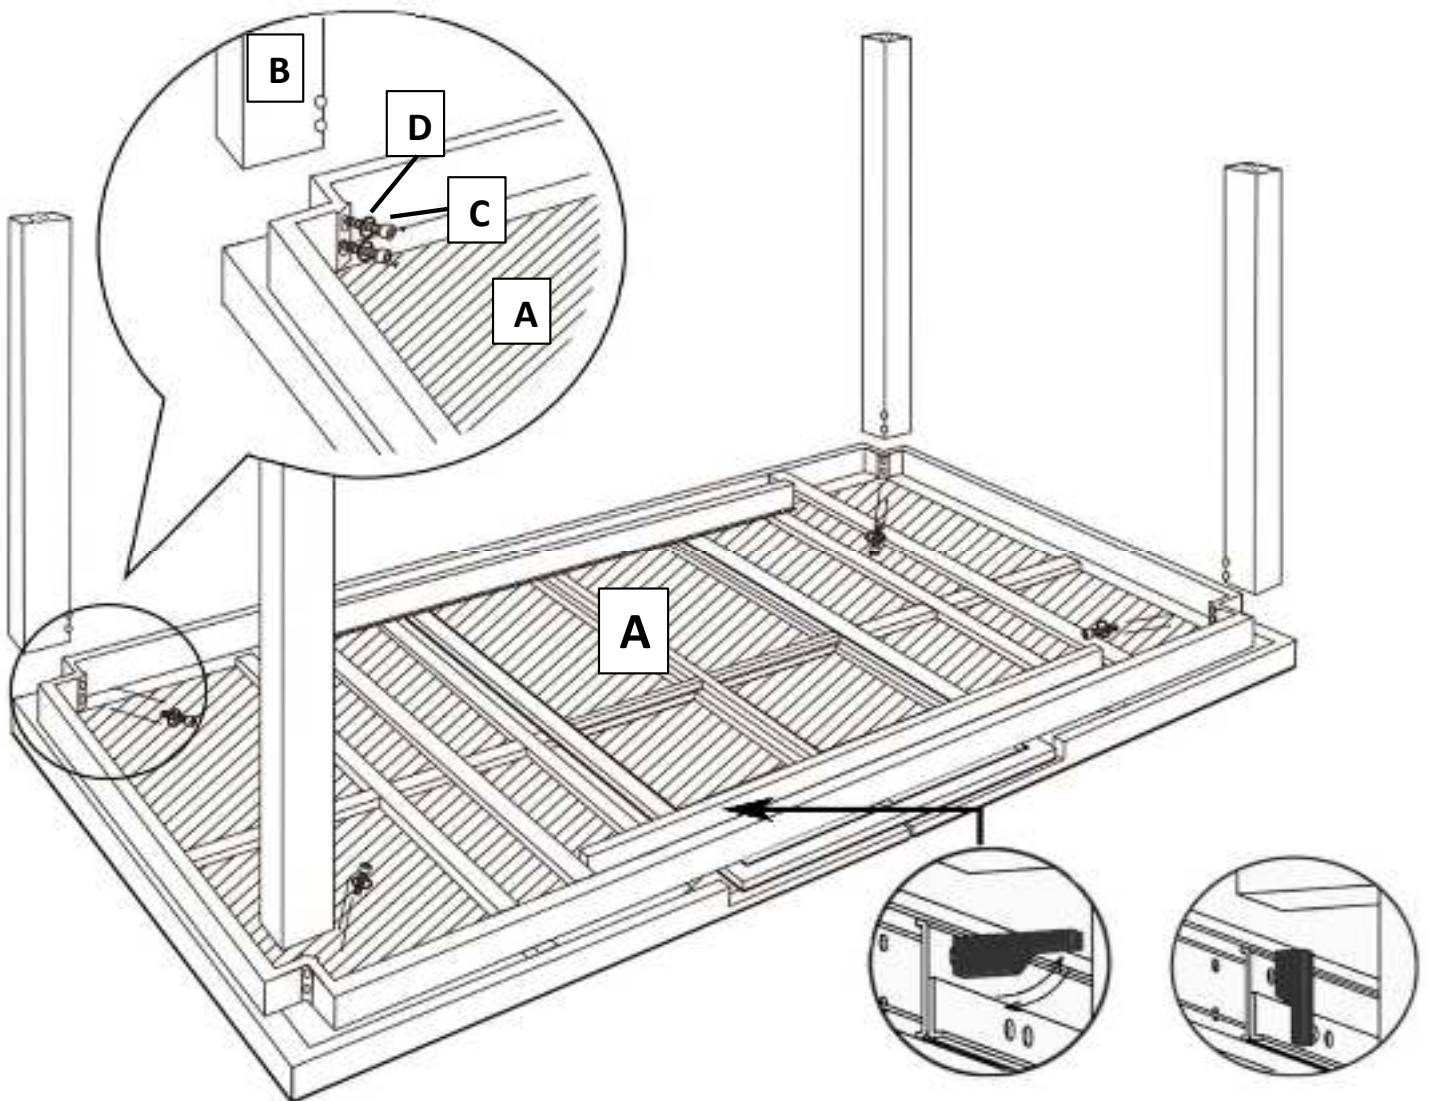


Aufbauanweisung

(Bitte aufbewahren)

G423 LIMES PRO

Montage - und Pflegehinweise:

- Stellen Sie sicher, dass alle Teile richtig montiert und fest verschraubt sind, bevor Sie das Produkt benutzen!
- Überprüfen Sie die Verschraubungen in regelmäßigen Abständen und ziehen diese ggf. nach!
- Reinigen Sie die Möbel ausschließlich mit einem weichen feuchten Tuch!
Verwenden Sie keine Reinigungs- oder Scheuermittel!

NIEHOFF
GARDEN

Servicecard:

Sperren Sie den Auszug immer in der ausgezogenen **und** in der nicht ausgezogenen Endstellung durch Umlegen des Klemmhebels!

Bei nicht vorschriftsmäßiger und / oder nicht fachmännischer Montage wird bei Personen- und / oder Sachschäden keinerlei Haftung übernommen.