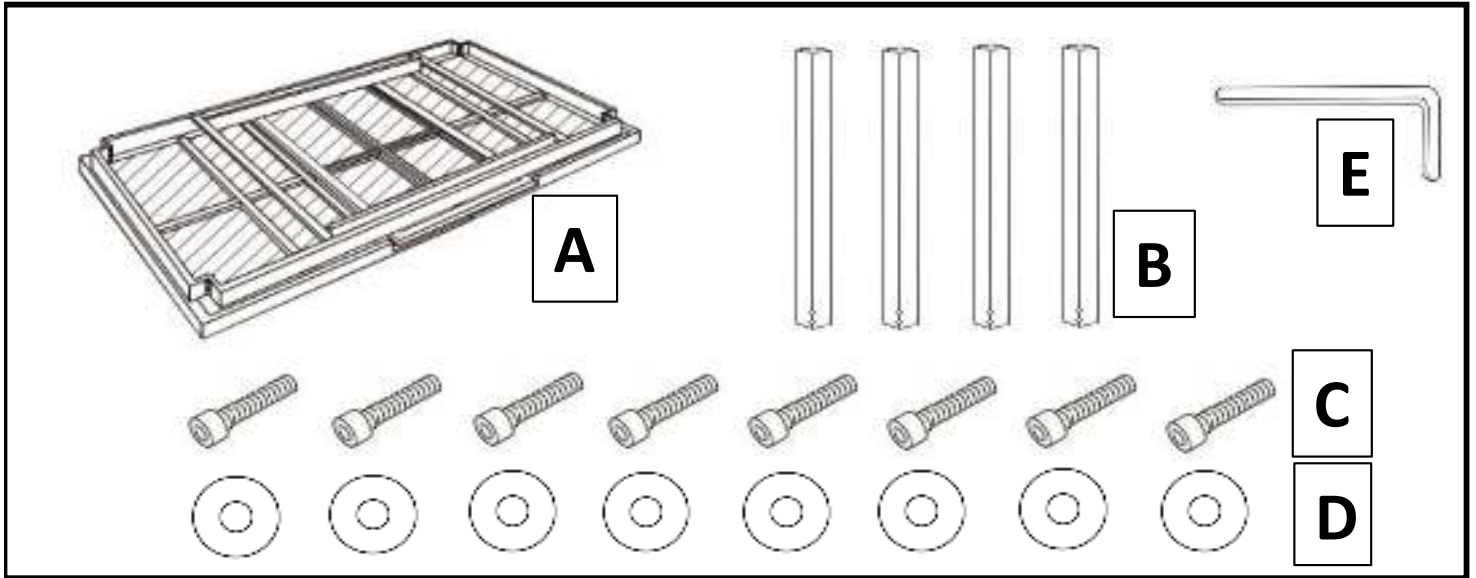


Aufbauanweisung

(Bitte aufbewahren)

G423 LIMES PRO

Montage - und Pflegehinweise:

- Stellen Sie sicher, dass alle Teile richtig montiert und fest verschraubt sind, bevor Sie das Produkt benutzen!
- Überprüfen Sie die Verschraubungen in regelmäßigen Abständen und ziehen diese ggf. nach!
- Reinigen Sie die Möbel ausschließlich mit einem weichen feuchten Tuch!
Verwenden Sie keine Reinigungs- oder Scheuermittel!

NIEHOFF
GARDEN

Servicecard:

Sperren Sie den Auszug immer in der ausgezogenen **und** in der nicht ausgezogenen Endstellung durch Umlegen des Klemmhebels!

Bei nicht vorschriftsmäßiger und / oder nicht fachmännischer Montage wird bei Personen- und / oder Sachschäden keinerlei Haftung übernommen.