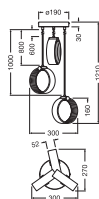

Produkteigenschaften

- Gehäusematerial: Acryl
- Hochleistungs-LED

TECHNISCHE DATEN

Elektrische Daten

Nennleistung	20,00 W
Nennspannung	220...240 V
Netzfrequenz	50...60 Hz
Nennstrom	95,000 mA
Einschaltstromdauer T_{h50}	186 μ s
Max. Anzahl der Leuchten Leitungsschutzschalter B16	19
Max. Anz. Leucht. an Sicherungsaut. C10 A	16
Max. Anzahl der Leuchten Leitungsschutzschalter C16	25
Netzleistungsfaktor λ	> 0,90
Oberschwingungsgehalt	80 %
Schutzklasse	II
Betriebsart	Netzspannung

Maße & Gewicht

Länge	280,00 mm
Breite	200,00 mm
Höhe	1210,00 mm
Produktgewicht	1120,00 g

DECOR CIRCLE 3XPEND PL 18W
CLICKCCT

Materialien & Farben

Produktfarbe	Schwarz
Gehäusefarbe	Schwarz
Gehäusematerial	Polymethylmethacrylat (PMMA)
Material Abdeckung	Polymethylmethacrylat (PMMA)
Glühdrahtprüfung nach IEC 60695-2-12	650 °C