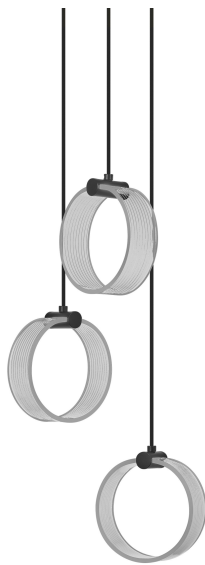

PRODUKTDATENBLATT

Decor Circle 3XPendant PL 20W Click CCT Black

Decor Circle | Dekorative Leuchten aus Acryl und Metall mit integrierten LEDs

Anwendungsgebiete

- Innenraumanwendungen
- Korridore, Eingangsbereiche, Treppenhäuser, Wohnzimmer, Keller
- Schlafzimmer

Produktvorteile

- Hochwertige Optik und Haptik
- Minimalistisches Design mit eleganter dekorativer Beleuchtung
- Verschiedene Arten von Leuchten mit der gleichen Designsprache sorgen für einen einheitlichen Stil im Zuhause
- Einfache Montage
- Sehr vielseitig durch eine wählbare Lichtfarbe

Produkteigenschaften

- Gehäusematerial: Acryl
- Hochleistungs-LED

TECHNISCHE DATEN

Elektrische Daten

Nennleistung	20,00 W
Nennspannung	220...240 V
Netzfrequenz	50...60 Hz
Nennstrom	95,000 mA
Einschaltstromdauer T_{h50}	186 μ s
Max. Anzahl der Leuchten Leitungsschutzschalter B16	19
Max. Anz. Leucht. an Sicherungsaut. C10 A	16
Max. Anzahl der Leuchten Leitungsschutzschalter C16	25
Netzleistungsfaktor λ	> 0,90
Oberschwingungsgehalt	80 %
Schutzklasse	II
Betriebsart	Netzspannung

Maße & Gewicht

Länge	280,00 mm
Breite	200,00 mm
Höhe	1210,00 mm
Produktgewicht	1120,00 g

DECOR CIRCLE 3XPEND PL 18W
CLICKCCT

Materialien & Farben

Produktfarbe	Schwarz
Gehäusefarbe	Schwarz
Gehäusematerial	Polymethylmethacrylat (PMMA)
Material Abdeckung	Polymethylmethacrylat (PMMA)
Glühdrahtprüfung nach IEC 60695-2-12	650 °C