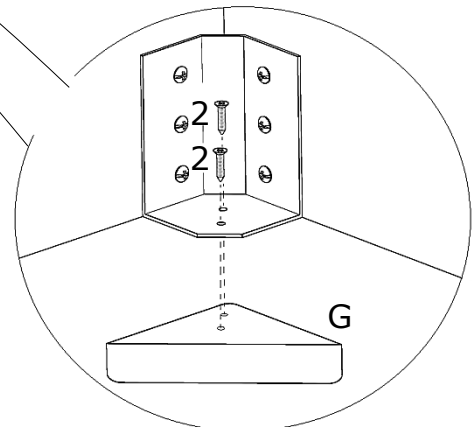

# MONTANA 1,6

45 min

- |    |                     |    |                     |
|----|---------------------|----|---------------------|
| DE | Montageanleitung    | HR | Upute za montažu    |
| SE | Installation manual | HU | Telepítési útmutató |
| CZ | Montážní návod      | SK | Inštalačná príručka |
| EN | Installation manual | SL | Navodila za montažo |

		Size (mm)	Quantity	Nº Pack
1	AL	1995x795x340	1	1/3
2	AR	1995x795x340	1	2/3
3	CL	2000x800x190	1	1/3
4	G	150x150x45	2	1/3
5	E	2000x1600x40	1	1/3
6	CR	2000x800x190	1	2/3
7	F	1710x1130x40	1	3/3

<p>① x2</p>  <p>4x30</p>	<p>② x4</p>  <p>4 x20</p>	<p>③ x2</p> <p>∅ 50x45</p> 	<p>④ x5</p> 
<p>⑤ x5</p> 	<p>⑥ M6 x 90 x6</p> 	<p>⑦ x6</p> <p>∅ 6</p> 	<p>⑧ x2</p> <p>150x150x45</p> 
<p>⑧ 7 x 70 x2</p> 	<p>⑨ x1</p> 		