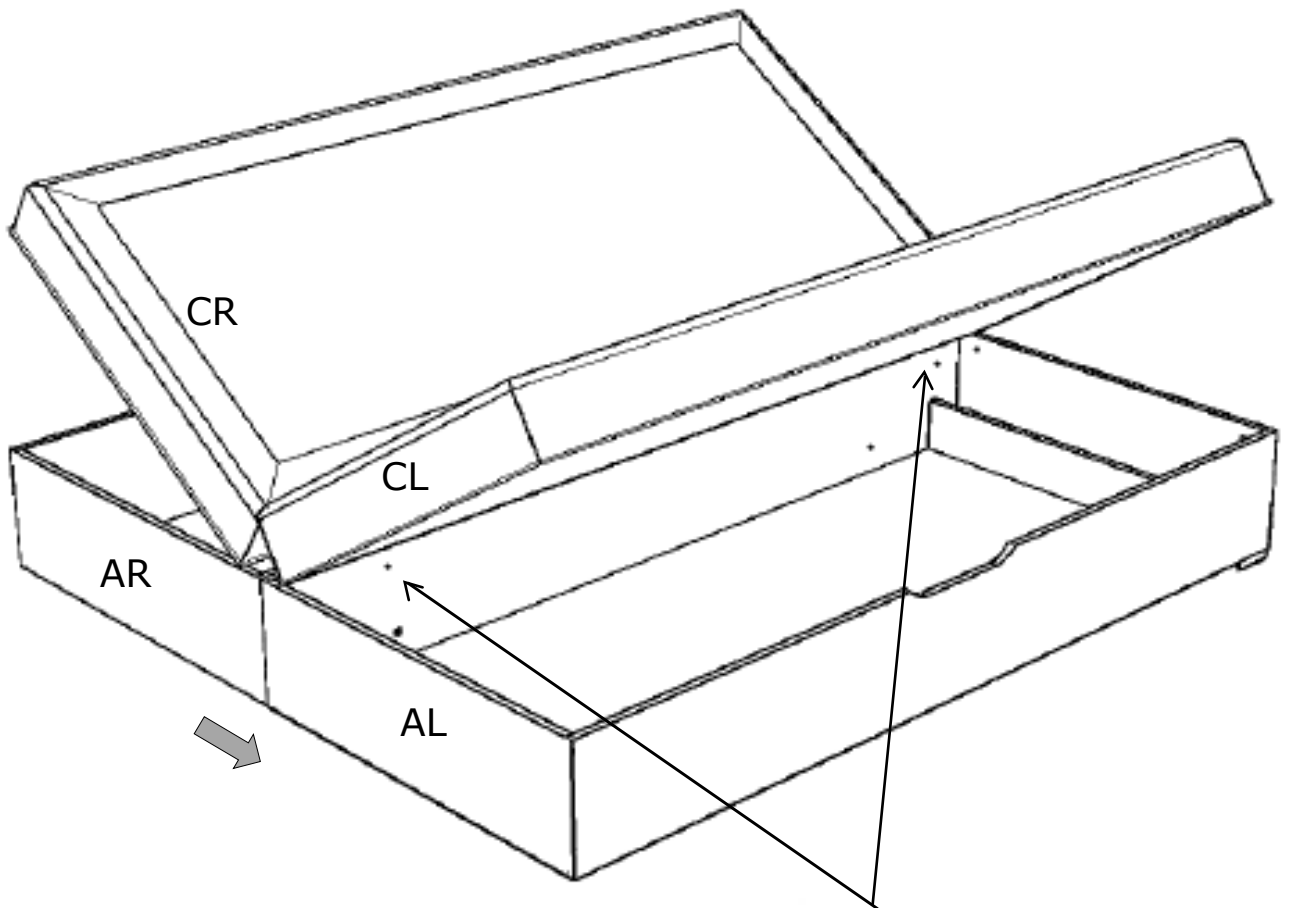

# MONTANA 1,6

45 min

- |    |                     |    |                     |
|----|---------------------|----|---------------------|
| DE | Montageanleitung    | HR | Upute za montažu    |
| SE | Installation manual | HU | Telepítési útmutató |
| CZ | Montážní návod      | SK | Inštalačná príručka |
| EN | Installation manual | SL | Navodila za montažo |

		Size (mm)	Quantity	Nº Pack
1	AL	1995x795x340	1	1/3
2	AR	1995x795x340	1	2/3
3	CL	2000x800x190	1	1/3
4	G	150x150x45	2	1/3
5	E	2000x1600x40	1	1/3
6	CR	2000x800x190	1	2/3
7	F	1710x1130x40	1	3/3

<p>① x2</p>  <p>4x30</p>	<p>② x4</p>  <p>4 x20</p>	<p>③ x2</p> <p>∅ 50x45</p> 	<p>④ x5</p> 
<p>⑤ x5</p> 	<p>⑥ M6 x 90 x6</p> 	<p>⑦ x6</p> <p>∅ 6</p> 	<p>⑧ x2</p> <p>150x150x45</p> 
<p>⑧ 7 x 70 x2</p> 	<p>⑨ x1</p> 		

x5

5

4

4

x2

9

8

max 10 kg