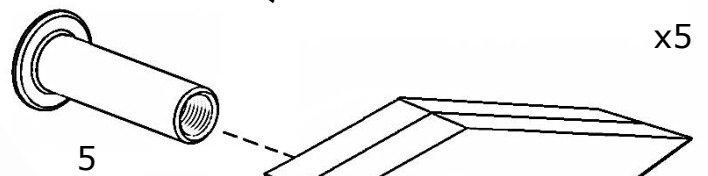

# MONTANA 1,6

45 min

- |    |                     |    |                     |
|----|---------------------|----|---------------------|
| DE | Montageanleitung    | HR | Upute za montažu    |
| SE | Installation manual | HU | Telepítési útmutató |
| CZ | Montážní návod      | SK | Inštalačná príručka |
| EN | Installation manual | SL | Navodila za montažo |

		Size (mm)	Quantity	Nº Pack
1	AL	1995x795x340	1	1/3
2	AR	1995x795x340	1	2/3
3	CL	2000x800x190	1	1/3
4	G	150x150x45	2	1/3
5	E	2000x1600x40	1	1/3
6	CR	2000x800x190	1	2/3
7	F	1710x1130x40	1	3/3

<p>① x2</p>  <p>4x30</p>	<p>② x4</p>  <p>4 x20</p>	<p>③ x2</p> <p>∅ 50x45</p> 	<p>④ x5</p> 
<p>⑤ x5</p> 	<p>⑥ M6 x 90 x6</p> 	<p>⑦ x6</p> <p>∅ 6</p> 	<p>⑧ x2</p> <p>150x150x45</p> 
<p>⑧ 7 x 70 x2</p> 	<p>⑨ x1</p> 		

x5

5

4

4

x2

9

8

max 10 kg