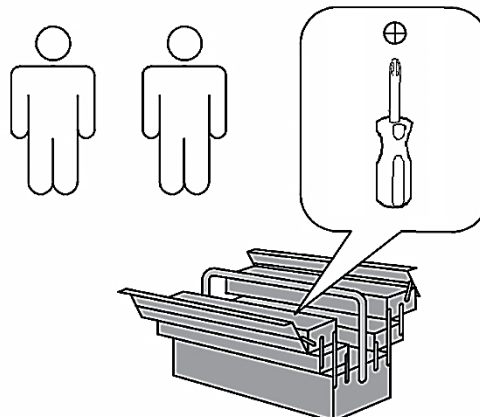

# MONTANA 1,6

45 min

- |    |                     |    |                     |
|----|---------------------|----|---------------------|
| DE | Montageanleitung    | HR | Upute za montažu    |
| SE | Installation manual | HU | Telepítési útmutató |
| CZ | Montážní návod      | SK | Inštalačná príručka |
| EN | Installation manual | SL | Navodila za montažo |

x5

5

4

4

x2

9

8

max 10 kg