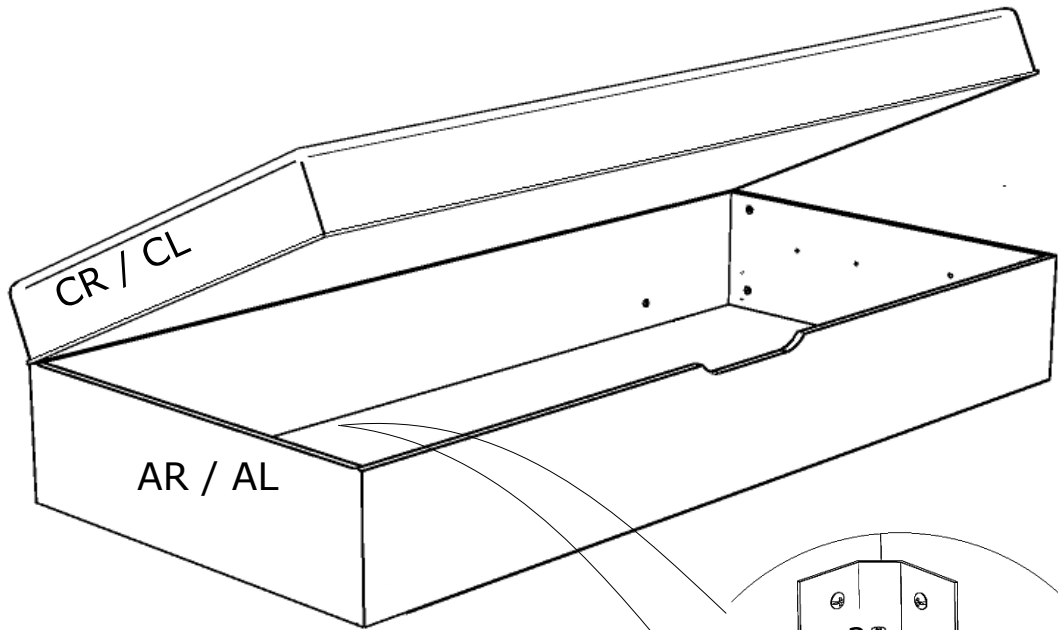

# MONTANA 1,6

45 min

- |    |                     |    |                     |
|----|---------------------|----|---------------------|
| DE | Montageanleitung    | HR | Upute za montažu    |
| SE | Installation manual | HU | Telepítési útmutató |
| CZ | Montážní návod      | SK | Inštalačná príručka |
| EN | Installation manual | SL | Navodila za montažo |

		Size (mm)	Quantity	Nº Pack
1	AL	1995x795x340	1	1/3
2	AR	1995x795x340	1	2/3
3	CL	2000x800x190	1	1/3
4	G	150x150x45	2	1/3
5	E	2000x1600x40	1	1/3
6	CR	2000x800x190	1	2/3
7	F	1710x1130x40	1	3/3

<p>① x2</p>  <p>4x30</p>	<p>② x4</p>  <p>4 x20</p>	<p>③ x2</p> <p>∅ 50x45</p> 	<p>④ x5</p> 
<p>⑤ x5</p> 	<p>⑥ M6 x 90 x6</p> 	<p>⑦ x6</p> <p>∅ 6</p> 	<p>⑧ x2</p> <p>150x150x45</p> 
<p>⑧ 7 x 70 x2</p> 	<p>⑨ x1</p> 		

x5

5

4

4

x2

9

8

max 10 kg