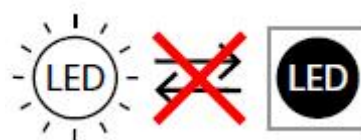

DE: Dieses Produkt enthält eine Lichtquelle der Energieeffizienzklasse <F>.
HR: Ovaj proizvod sadržava izvor svjetlosti klase energetske učinkovitosti <F>.
SI: Ta izdelek vsebuje svetlobni vir razreda energijske učinkovitosti <F>.
CZ: Tento výrobek obsahuje světelný zdroj s třídou energetické účinnosti <F>.
BG: Този продукт включва светлинен източник с клас на енергийна ефективност <F>.
RS: Ovaj proizvod sadrži izvor svetlosti klase energetske efikasnosti <F>.
SE: Denna produkt innehåller en ljuskälla med energieffektivitetsklass <F>.
SK: Tento výrobok obsahuje svetelný zdroj triedy energetickej účinnosti <F>.
RO: Acest produs conține o sursă de lumină cu clasa de eficiență energetică <F>.
HU: Ez a termék egy <F> energiahatékonysági osztályú fényforrást tartalmaz.
FR: Ce produit contient une source lumineuse de classe d'efficacité énergétique <F>.

DE: Die LED - Lichtquelle ist nicht austauschbar.

HR: LED – izvor svjetla nije moguće zamjeniti

SI: Svetlobni vir ni mogoče zamenjati.

CZ: Světelný zdroj není vyměnitelný.

BG: LED източникът на светлина не може да се подменя.

RS: LED izvor svetlosti nije zamenljiv.

SE: LED-ljuskällan kan inte bytas ut.

SK: Svetelný zdroj nie je vymeniteľný.

RO: Sursa de lumina nu poate fi înlocuită

HU: A fényforrás nem cserélhető

FR: La source lumineuse LED n'est pas remplaçable.