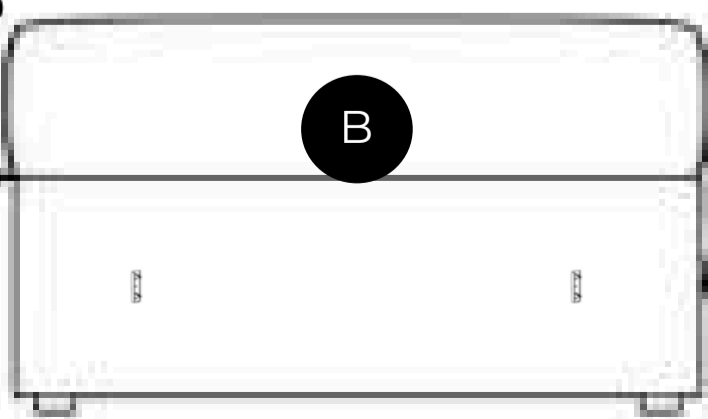

Boxbett Raya

Article number

004R0010

Part number	Package
A, E, F	1/4
B	2/4
C	3/4
D	3/4
G	4/4

M6X70	Quantity	Symbol	Length
	X8	E	7,2 cm
	X8	F	1,3 cm

1.

2.

3.