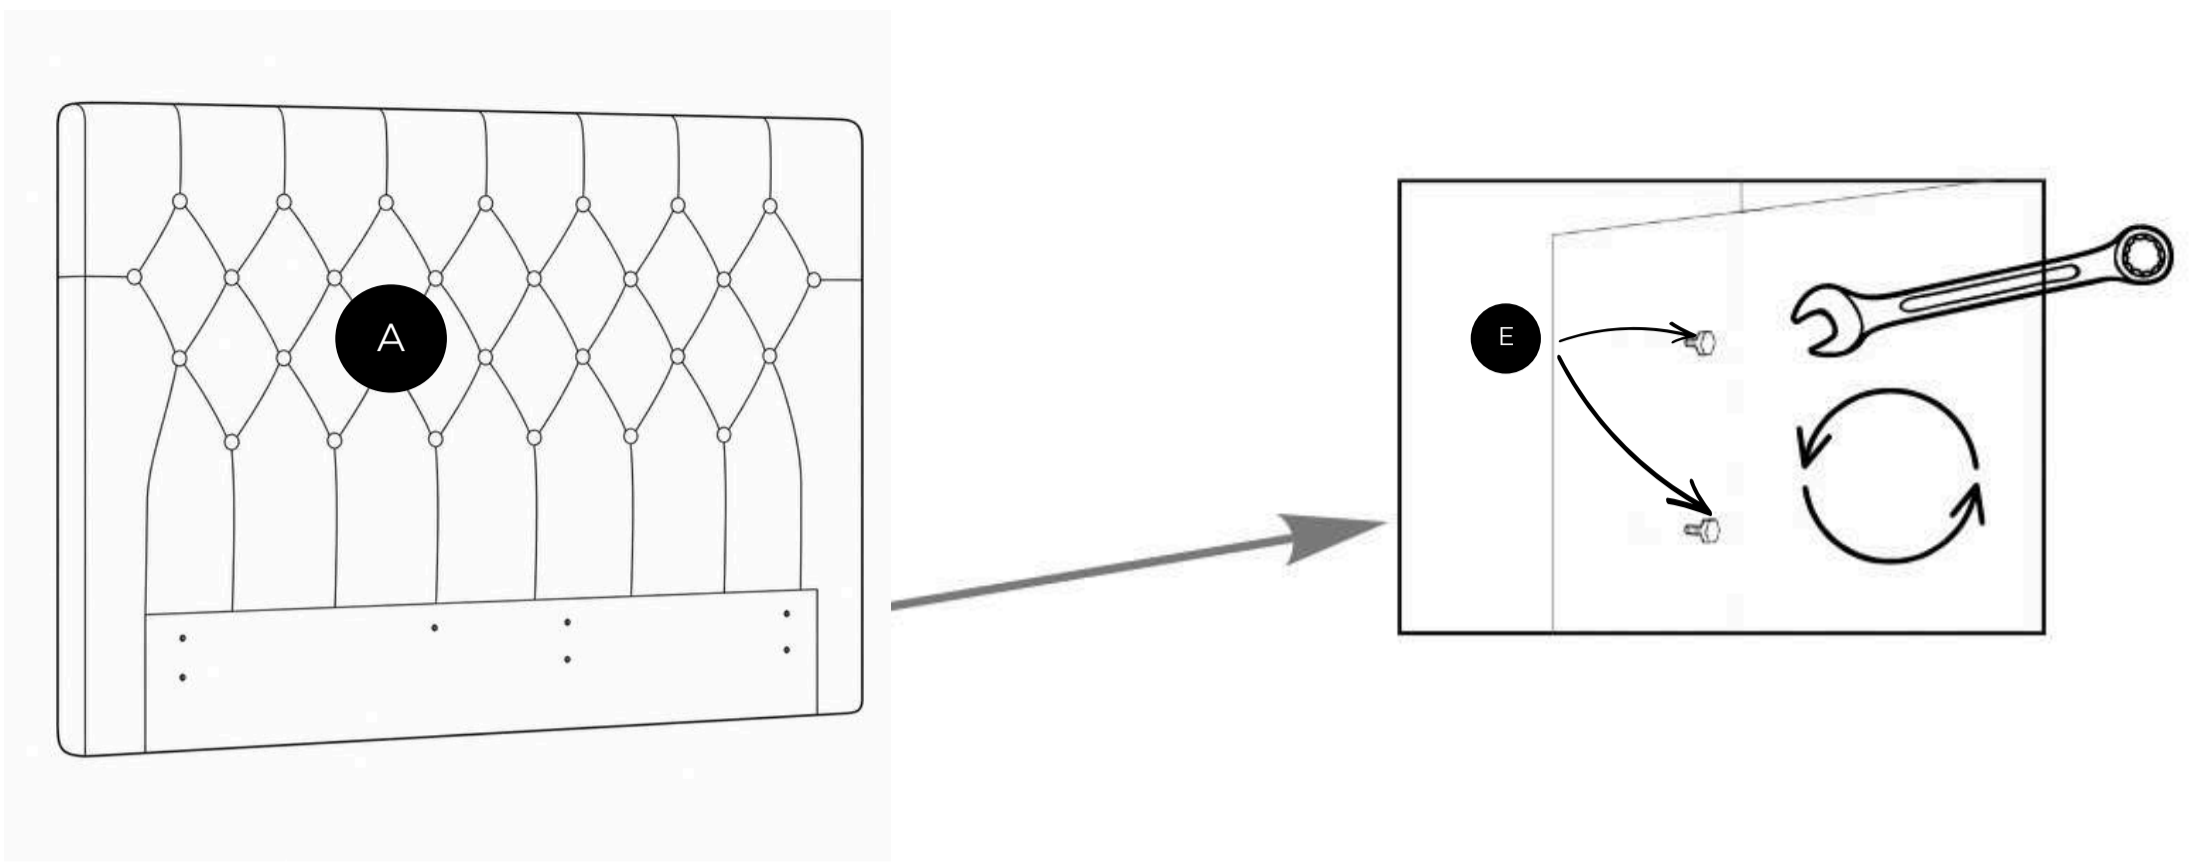

Boxbett Raya

Article number

004R0010

Part number	Package
A, E, F	1/4
B	2/4
C	3/4
D	3/4
G	4/4

M6X70	Quantity	Symbol	Length
	X8	E	7,2 cm
	X8	F	1,3 cm

1.

2.

3.