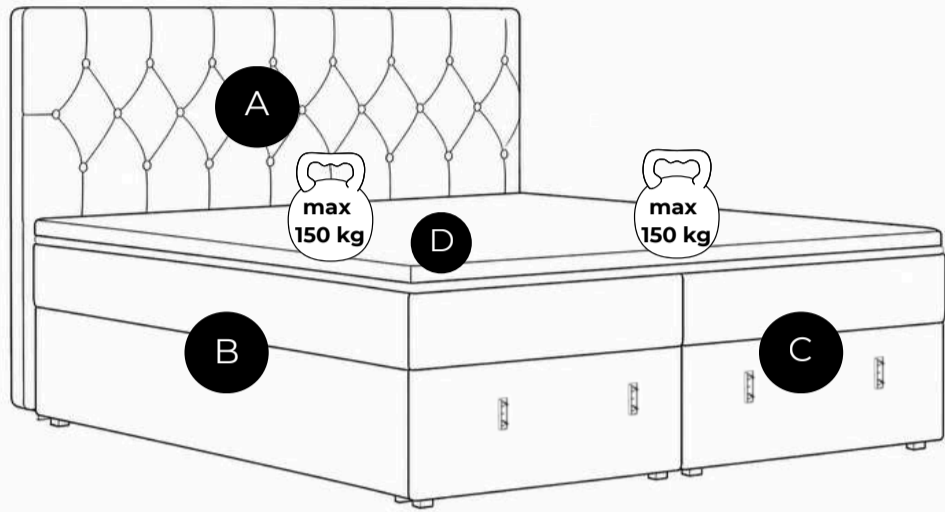

Boxbett Raya

Article number

004R0010

Part number	Package
A, E, F	1/4
B	2/4
C	3/4
D	3/4
G	4/4

M6X70	Quantity	Symbol	Length
	X8	E	7,2 cm
	X8	F	1,3 cm

1.

2.

3.