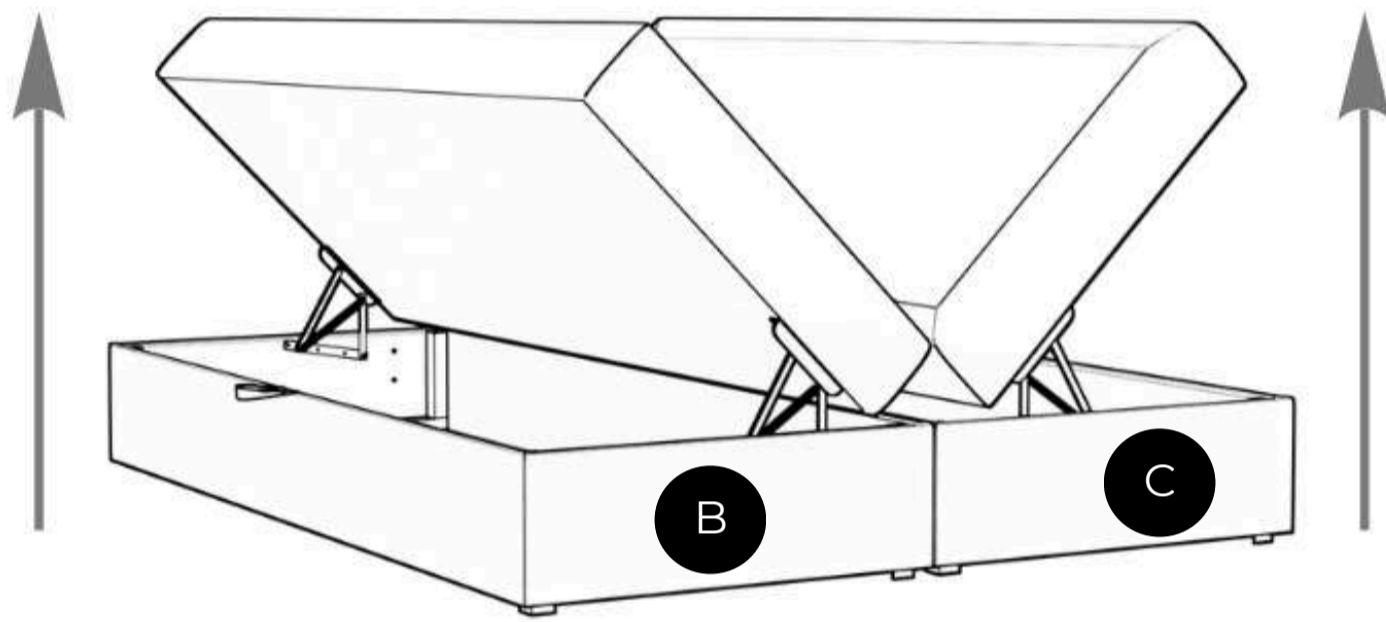

Boxbett Raya

Article number

004R0010

Part number	Package
A, E, F	1/4
B	2/4
C	3/4
D	3/4
G	4/4

M6X70	Quantity	Symbol	Length
	X8	E	7,2 cm
	X8	F	1,3 cm

1.

2.

3.