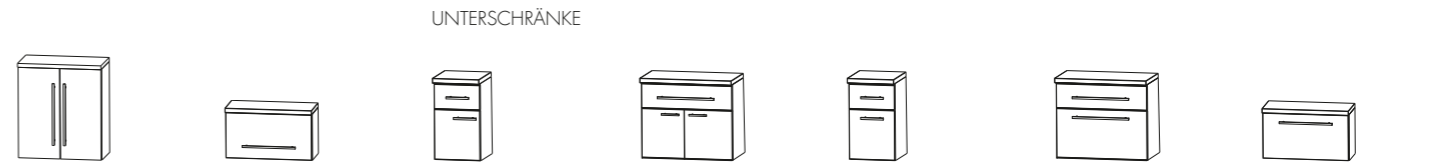

2 Türen
B/H/T: ca. 60 x 67 x 15 cm

1 Klapptür
B/H/T: ca. 60 x 35 x 23 cm

1 Tür, 1 Schubkasten
B/H/T: ca. 30/40 x 51 x 30 cm

2 Türen, 1 Schubkasten
B/H/T: ca. 60 x 51 x 30 cm

1 Schubkasten, 1 Auszug
B/H/T: ca. 30/40 x 51 x 30 cm

1 Schubkasten, 1 Auszug
B/H/T: ca. 60 x 51 x 30 cm

1 Klapptür
B/H/T: ca. 60 x 35 x 23 cm