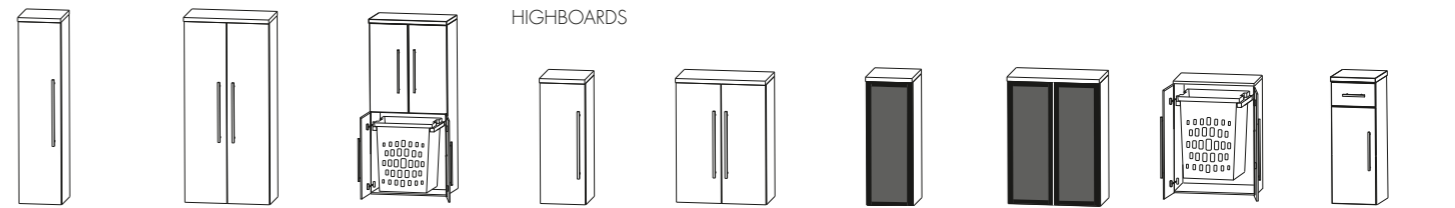

mit Wäscheauszug, 4 Türen und 1 Schubkasten
B/H/T: ca. 60 x 163 x 30 cm

1 Tür, 1 offenes Regal
B/H/T: ca. 50 x 131 x 30 cm

1 Tür, 1 Schubkasten, 1 Auszug
B/H/T: ca. 30/40 x 131 x 30 cm

2 Türen, 1 Schubkasten, 1 Auszug
B/H/T: ca. 60 x 131 x 30 cm

1 Glasrahmentür mit Rauchglas in Anthrazit, 1 Schubkasten, 1 Auszug
B/H/T: ca. 30 x 131 x 30 cm

2 Glasrahmentüren mit Rauchglas in Anthrazit, 1 Schubkasten, 1 Auszug
B/H/T: ca. 60 x 131 x 30 cm

1 Tür, 2 Auszüge
B/H/T: ca. 30/40 x 131 x 30 cm

2 Türen, 2 Auszüge
B/H/T: ca. 60 x 131 x 30 cm

1 Tür, wahlweise mit 2 Innenschubkästen erhältlich
B/H/T: ca. 30/40 x 131 x 30 cm

2 Türen, wahlweise mit 2 Innenschubkästen erhältlich
B/H/T: ca. 60 x 131 x 30 cm