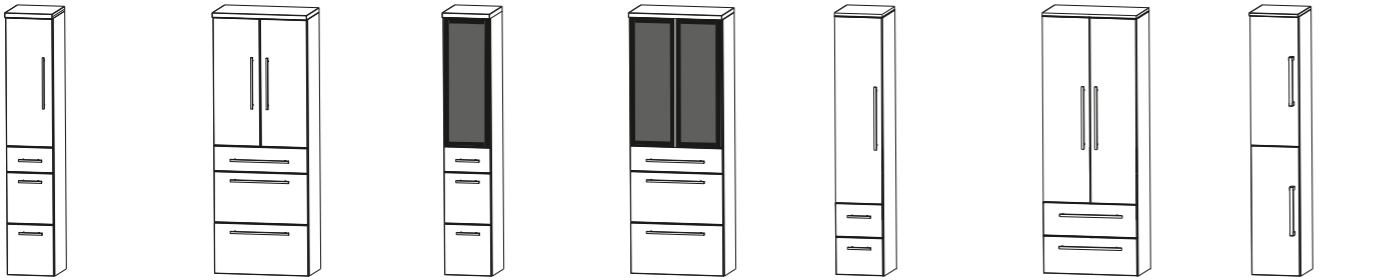

Mineralguss-Doppelwaschtisch, wahlweise mit Beleuchtung
B/H/T: ca. 121 x 3 x 52 cm

WASCHTISCHUNTERSCHRÄNKE

B/H/T: ca. 60/90/120 x 48 x 47 cm
in 120 cm Breite wahlweise mit 4 schmalen Auszügen

SPIEGELSCHRÄNKE

2-türig, Gesimsboden mit LED-Beleuchtung, wahlweise mit seitlicher Beleuchtung und/oder Waschplatz-Beleuchtung
B/H/T: ca. 60 x 66/68 x 15 cm

3-türig, Gesimsboden mit LED-Beleuchtung, wahlweise mit seitlicher Beleuchtung und/oder Waschplatz-Beleuchtung
B/H/T: ca. 90 x 66/68 x 15 cm

3-türig, Gesimsboden mit LED-Beleuchtung, wahlweise mit seitlicher Beleuchtung und/oder Waschplatz-Beleuchtung
B/H/T: ca. 120 x 66/68 x 15 cm

HOCHSCHRÄNKE

1 Tür, 2 Auszüge, 1 Schubkasten
B/H/T: ca. 30/40 x 163 x 30 cm