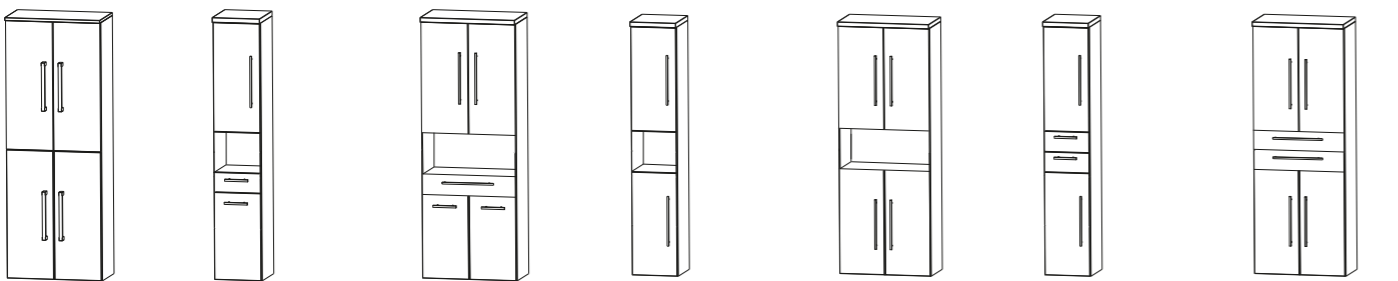

3-türig, Gesimsboden mit LED-Beleuchtung, wahlweise mit seitlicher Beleuchtung und/oder Waschplatz-Beleuchtung
B/H/T: ca. 120 x 66/68 x 15 cm

HOCHSCHRÄNKE

1 Tür, 2 Auszüge, 1 Schubkasten
B/H/T: ca. 30/40 x 163 x 30 cm

2 Türen, 2 Auszüge, 1 Schubkasten
B/H/T: ca. 60 x 163 x 30 cm

1 Glasrahmentür mit Rauchglas in Anthrazit, 2 Auszüge, 1 Schubkasten
B/H/T: ca. 30 x 163 x 30 cm

2 Glasrahmentüren mit Rauchglas in Anthrazit, 2 Auszüge, 1 Schubkasten
B/H/T: ca. 60 x 163 x 30 cm

1 Tür, 2 Auszüge
B/H/T: ca. 30/40 x 163 x 30 cm

2 Türen, 2 Auszüge
B/H/T: ca. 60 x 163 x 30 cm

2 Türen, wahlweise als Besenschrank erhältlich
B/H/T: ca. 30/40 x 163 x 30 cm

4 Türen, wahlweise als Besenschrank erhältlich
B/H/T: ca. 60 x 163 x 30 cm