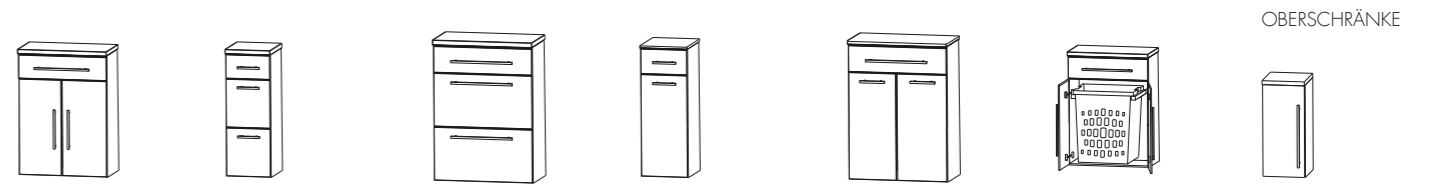

2 Türen, 2 Auszüge
B/H/T: ca. 60 x 131 x 30 cm

1 Tür, wahlweise mit 2 Innenschubkästen erhältlich
B/H/T: ca. 30/40 x 131 x 30 cm

2 Türen, wahlweise mit 2 Innenschubkästen erhältlich
B/H/T: ca. 60 x 131 x 30 cm

mit Wäscheauszug, 4 Türen,
B/H/T: ca. 60 x 131 x 30 cm

1 Tür
B/H/T: ca. 30/40 x 83 x 30 cm

2 Türen
B/H/T: ca. 60 x 83 x 30 cm

1 Glasrahmentür mit Rauchglas in Anthrazit
B/H/T: ca. 30 x 83 x 30 cm

2 Glasrahmentüren mit Rauchglas in Anthrazit
B/H/T: ca. 60 x 83 x 30 cm

mit Wäscheauszug, 2 Türen
B/H/T: ca. 60 x 83 x 30 cm

1 Tür, 1 Schubkasten
B/H/T: ca. 30/40 x 83 x 30 cm

2 Türen, 1 Schubkasten
B/H/T: ca. 60 x 83 x 30 cm

1 Schubkasten, 2 Auszüge
B/H/T: ca. 30/40 x 83 x 30 cm