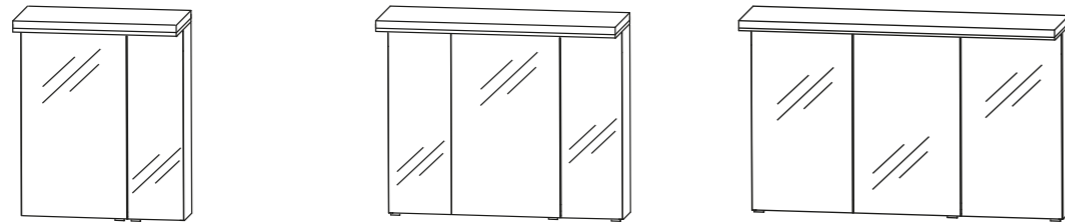

WASCHTISCHE, weiß

Keramik-Waschtisch
B/H/T: ca. 62/92/122 x 2 x 50/51 cm

Keramik-Doppelwaschtisch
B/H/T: ca. 122 x 2 x 50 cm

Mineralguss-Waschtisch, wahlweise mit Beleuchtung
B/H/T: ca. 61/91/121 x 3 x 52 cm

Mineralguss-Doppelwaschtisch, wahlweise mit Beleuchtung
B/H/T: ca. 121 x 3 x 52 cm

WASCHTISCHUNTERSCHRÄNKE

B/H/T: ca. 60/90/120 x 48 x 47 cm
in 120 cm Breite wahlweise mit 4 schmalen Auszügen

SPIEGELSCHRÄNKE

2-türig, Gesimsboden mit LED-Beleuchtung, wahlweise mit seitlicher Beleuchtung und/oder Waschplatz-Beleuchtung
B/H/T: ca. 60 x 66/68 x 15 cm

3-türig, Gesimsboden mit LED-Beleuchtung, wahlweise mit seitlicher Beleuchtung und/oder Waschplatz-Beleuchtung
B/H/T: ca. 90 x 66/68 x 15 cm

3-türig, Gesimsboden mit LED-Beleuchtung, wahlweise mit seitlicher Beleuchtung und/oder Waschplatz-Beleuchtung
B/H/T: ca. 120 x 66/68 x 15 cm

HOCHSCHRÄNKE

1 Tür, 2 Auszüge, 1 Schubkasten
B/H/T: ca. 30/40 x 163 x 30 cm