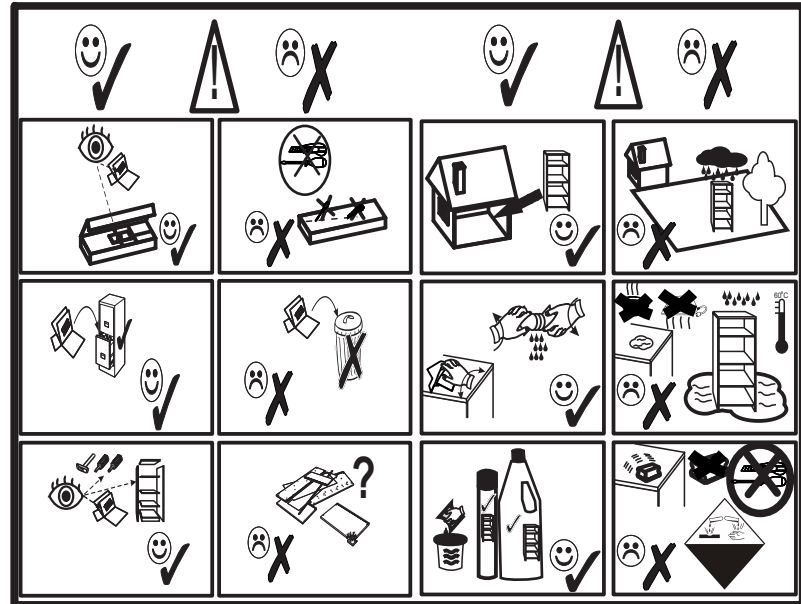

Regal Hype

05860120/01
05860120/02