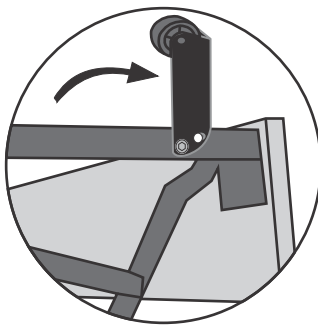

A KA 0433 H125 x4	C H125 SPK33 x2	D CILH115 x1	H x1	I 6MM x2	G x1	L LG 45 x1	N x3	B 6X30 x12	F x6	E M8X60 x6	M x4
hardware bag/sachet materiel/zubehorbeutel/sachetti materiale/bolsa de materiales/worek materialowy						pre-assembled/ pre assemble/vormontiert/premontato/wstepnie/zamontowane					

0
10
20
30
40
50
60
70
80
90
100
110
120
130
140
150
160
170
180