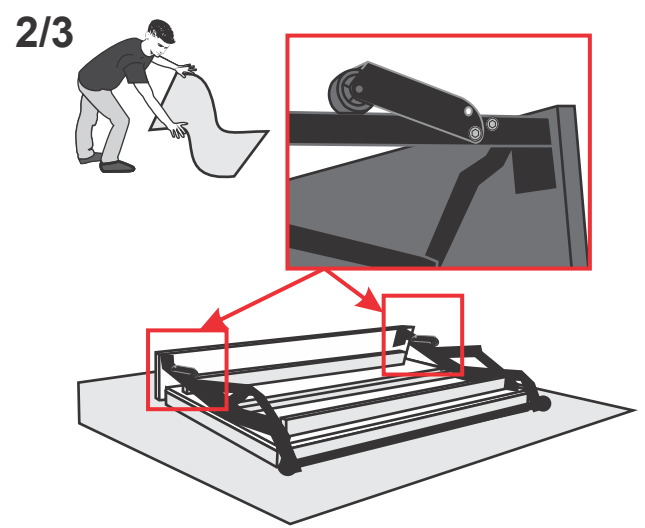

A KA 0433 H125 x4	C H125 SPK33 x2	D CILH115 x1	H x1	I 6MM x2	G x1	L LG 45 x1	N x3	B 6X30 x12	F x6	E M8X60 x6	M x4
hardware bag/sachet materiel/zubehorbeutel/sachetti materiale/bolsa de materiales/worek materialowy						pre-assembled/ pre assemble/vormontiert/premontato/wstepnie/zamontowane					

0
10
20
30
40
50
60
70
80
90
100
110
120
130
140
150
160
170
180