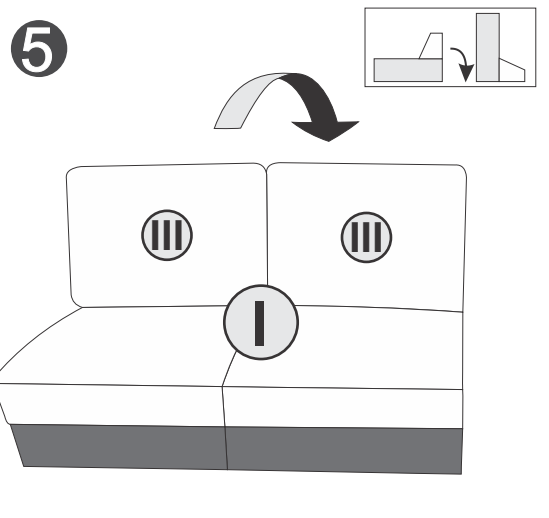

A KA 0433 H125 x4	C H125 SPK33 x2	D CILH115 x1	H x1	I 6MM x2	G x1	L LG 45 x1	N x3	B 6X30 x12	F x6	E M8X60 x6	M x4
hardware bag/sachet materiel/zubehorbeutel/sachetti materiale/bolsa de materiales/worek materialowy						pre-assembled/ pre assemble/vormontiert/premontato/wstepnie/zamontowane					

0
10
20
30
40
50
60
70
80
90
100
110
120
130
140
150
160
170
180