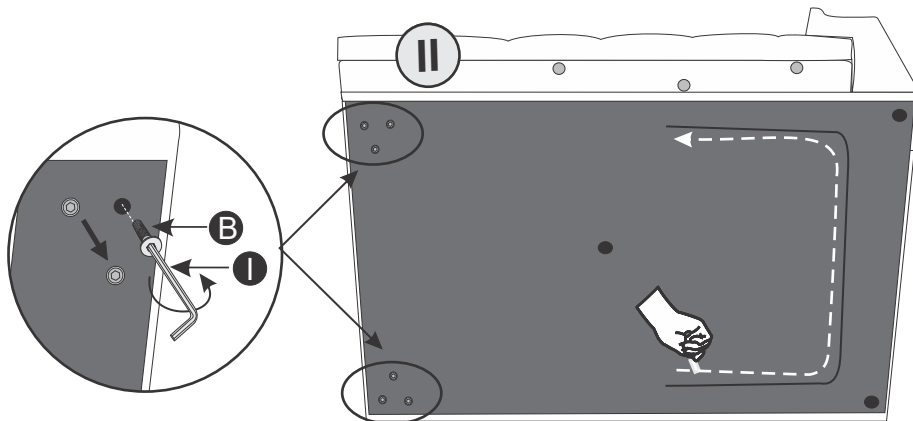

2X

25 MIN

MODEL "MM139/TERRA"

1/6

hardware bag/sachet materiel/zubehorbeutel/sachetti materiale/bolsa de materiales/worek materialowy pre-assembled/ pre assemble/vormontiert/premontato/wstepnie/zamontowane

1

2

3

4