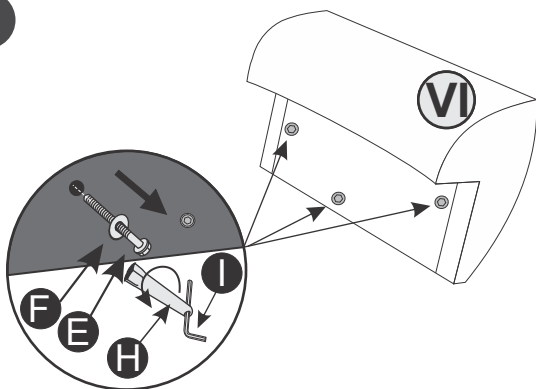

2X

25 MIN

MODEL "MM139/TERRA"

1/6

hardware bag/sachet materiel/zubehorbeutel/sachetti materiale/bolsa de materiales/worek materialowy pre-assembled/ pre assemble/vormontiert/premontato/wstepnie/zamontowane

1

2

3

4