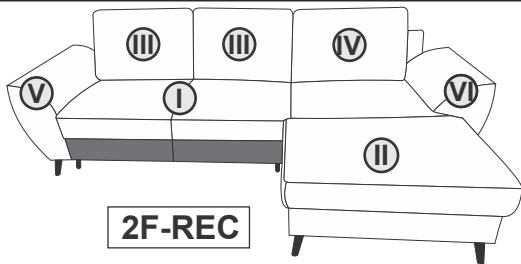

MODEL "MM139/TERRA"

1/6