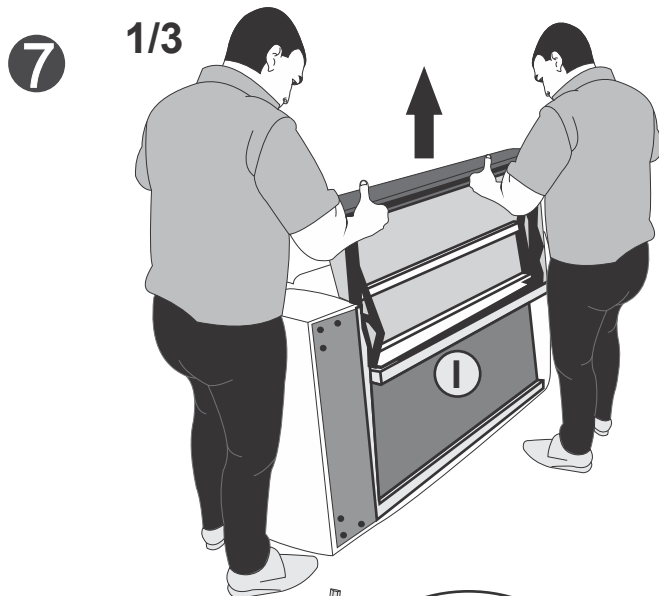

A KA 0433 H125 x4	C H125 SPK33 x2	D CILH115 x1	H x1	I 6MM x2	G x1	L LG 45 x1	N x3	B 6X30 x12	F x6	E M8X60 x6	M x4
hardware bag/sachet materiel/zubehorbeutel/sachetti materiale/bolsa de materiales/worek materialowy						pre-assembled/ pre assemble/vormontiert/premontato/wstepnie/zamontowane					

0
10
20
30
40
50
60
70
80
90
100
110
120
130
140
150
160
170
180