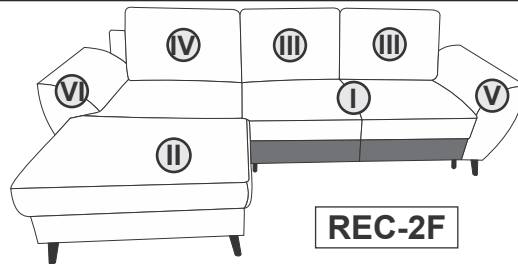

MODEL "MM139/TERRA"

1/6