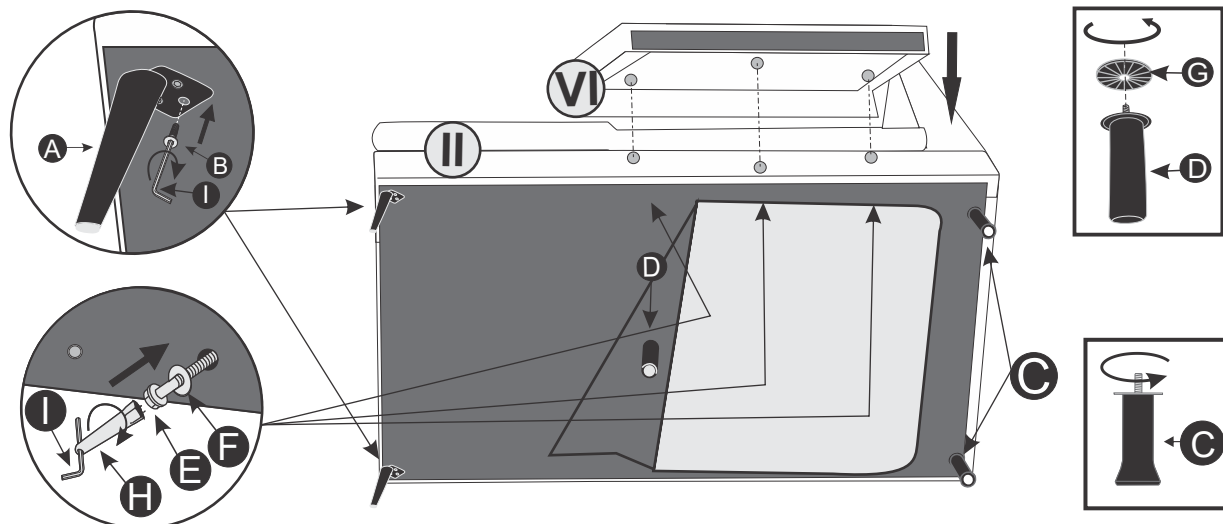

2X

25 MIN

MODEL "MM139/TERRA"

1/6

hardware bag/sachet materiel/zubehorbeutel/sachetti materiale/bolsa de materiales/worek materialowy pre-assembled/ pre assemble/vormontiert/premontato/wstepnie/zamontowane

1

2

3

4