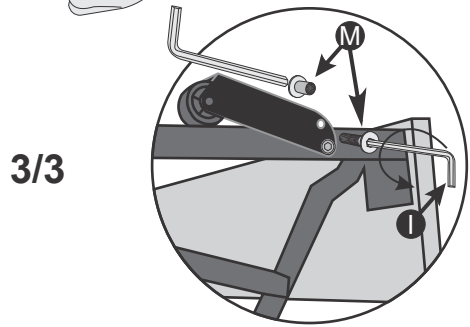

A KA 0433 H125 x4	C H125 SPK33 x2	D CILH115 x1	H x1	I 6MM x2	G x1	L LG 45 x1	N x3	B 6X30 x12	F x6	E M8X60 x6	M x4
hardware bag/sachet materiel/zubehorbeutel/sachetti materiale/bolsa de materiales/worek materialowy						pre-assembled/ pre assemble/vormontiert/premontato/wstepnie/zamontowane					

0
10
20
30
40
50
60
70
80
90
100
110
120
130
140
150
160
170
180