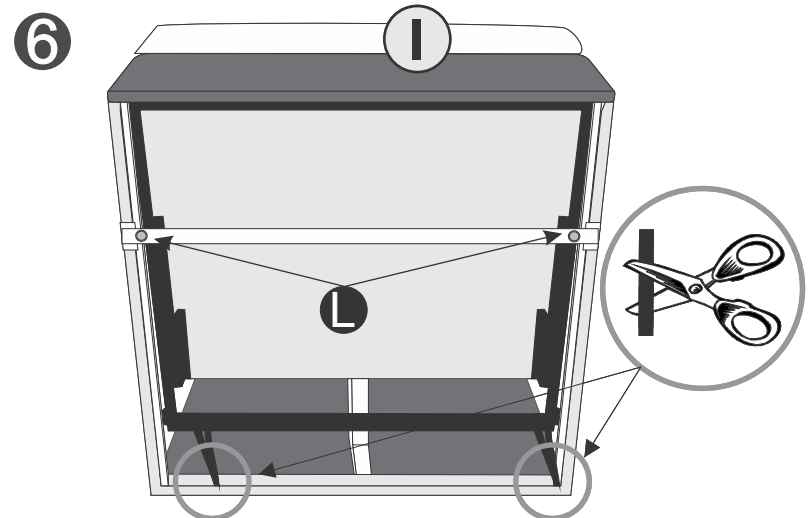

A KA 0433 H125 x4	C H125 SPK33 x2	D CILH115 x1	H x1	I 6MM x2	G x1	L LG 45 x1	N x3	B 6X30 x12	F x6	E M8X60 x6	M x4
hardware bag/sachet materiel/zubehorbeutel/sachetti materiale/bolsa de materiales/worek materialowy						pre-assembled/ pre assemble/vormontiert/premontato/wstepnie/zamontowane					

0
10
20
30
40
50
60
70
80
90
100
110
120
130
140
150
160
170
180