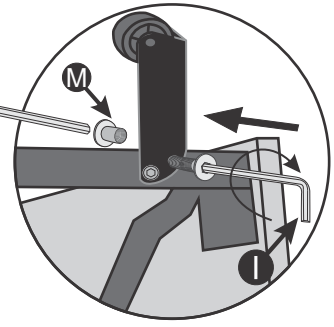

A KA 0433 H125 x4	C H125 SPK33 x2	D CILH115 x1	H x1	I 6MM x2	G x1	L LG 45 x1	N x3	B 6X30 x12	F x6	E M8X60 x6	M x4
hardware bag/sachet materiel/zubehorbeutel/sachetti materiale/bolsa de materiales/worek materialowy						pre-assembled/ pre assemble/vormontiert/premontato/wstepnie/zamontowane					

0
10
20
30
40
50
60
70
80
90
100
110
120
130
140
150
160
170
180