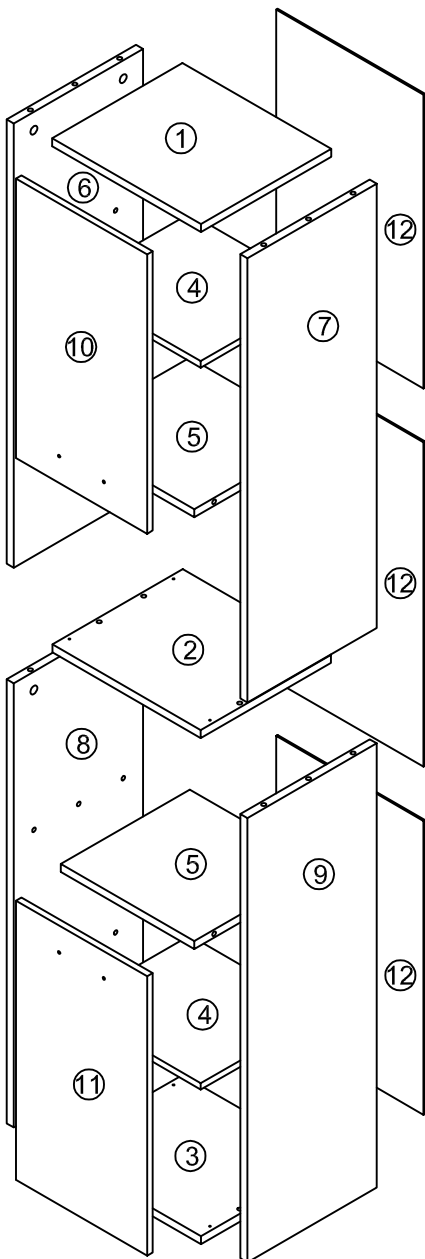

Hochschrank Landos
Montageanleitung
Instruction manual

VCM Morgenthaler GmbH
D-79346 Endingen am Kaiserstuhl

service@vcm-gruppe.de
www.vcm-gruppe.de

A*16  40 mm	B*16  15*9 mm	C*16  8*40 mm	D*44  3.5*12mm	E*26 	F*4 
G*4  100 mm	H*2 	I*4  3.5*16 mm	J*4  12mm	K*2 	L*8  3.5*35 mm
M*8 					

1

2

3

4

B*4

15*9 mm

5

L*4

3.5*35 mm

6

A*4

40 mm

C*6

8*40 mm

7

B*4

15*9 mm

8

L*4

3.5*35 mm

9

B*4

15*9 mm

10