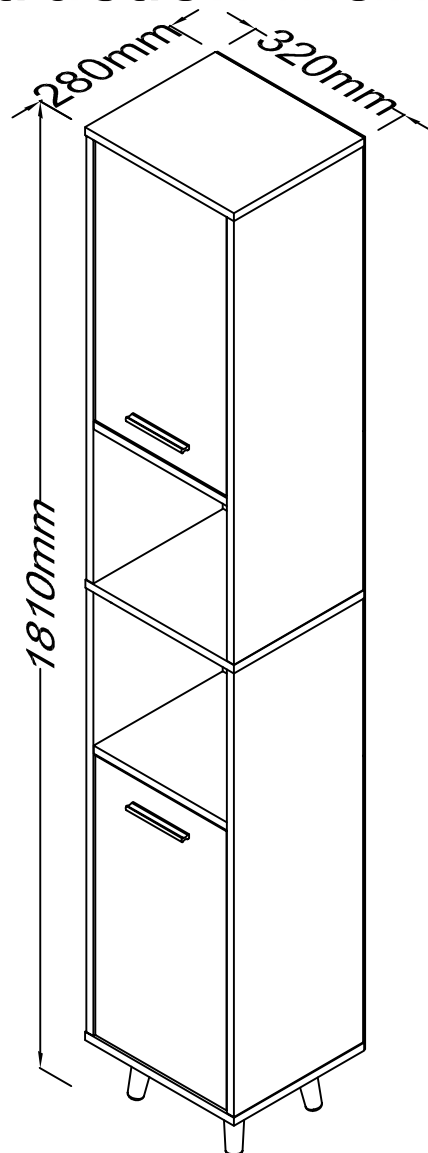

Hochschrank Landos
Montageanleitung
Instruction manual

VCM Morgenthaler GmbH
D-79346 Endingen am Kaiserstuhl

service@vcm-gruppe.de
www.vcm-gruppe.de

A*16  40 mm	B*16  15*9 mm	C*16  8*40 mm	D*44  3.5*12mm	E*26 	F*4 
G*4  100 mm	H*2 	I*4  3.5*16 mm	J*4  12mm	K*2 	L*8  3.5*35 mm
M*8 					

1

2

3

4

B*4

15*9 mm

5

L*4

3.5*35 mm

6

A*4

40 mm

C*6

8*40 mm

7

B*4

15*9 mm

8

L*4

3.5*35 mm

9

B*4

15*9 mm

10