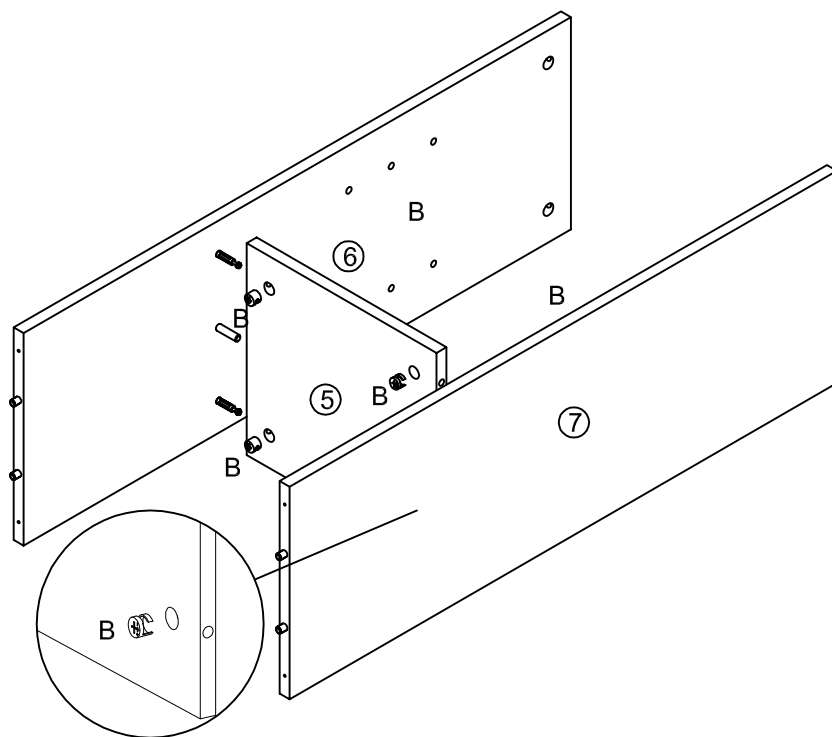

Hochschrank Landos
Montageanleitung
Instruction manual

VCM Morgenthaler GmbH
D-79346 Endingen am Kaiserstuhl

service@vcm-gruppe.de
www.vcm-gruppe.de

A*16  40 mm	B*16  15*9 mm	C*16  8*40 mm	D*44  3.5*12mm	E*26 	F*4 
G*4  100 mm	H*2 	I*4  3.5*16 mm	J*4  12mm	K*2 	L*8  3.5*35 mm
M*8 					

1

2

3

4

B*4

15*9 mm

5

L*4

3.5*35 mm

6

A*4

40 mm

C*6

8*40 mm

7

B*4

15*9 mm

8

L*4

3.5*35 mm

9

B*4

15*9 mm

10