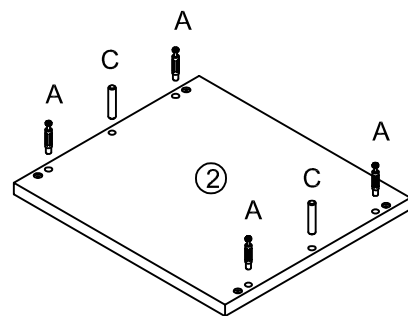

Hochschrank Landos
Montageanleitung
Instruction manual

VCM Morgenthaler GmbH
D-79346 Endingen am Kaiserstuhl

service@vcm-gruppe.de
www.vcm-gruppe.de

A*16  40 mm	B*16  15*9 mm	C*16  8*40 mm	D*44  3.5*12mm	E*26 	F*4 
G*4  100 mm	H*2 	I*4  3.5*16 mm	J*4  12mm	K*2 	L*8  3.5*35 mm
M*8 					

1

2

3

4

B*4

15*9 mm

5

L*4

3.5*35 mm

6

A*4

40 mm

C*6

8*40 mm

7

B*4

15*9 mm

8

L*4

3.5*35 mm

9

B*4

15*9 mm

10