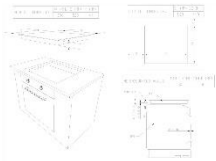

BO6ED72MINL-DE

EAN: 8698902514743