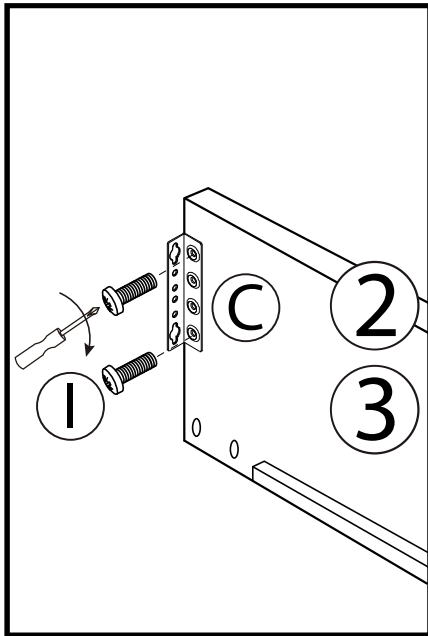

# COOL by meise (B-508)

90 cm  
 120 cm  
 140 cm

A-111	B-111	C-111	D-111	E-111	F-111	G-111	H-111	I-111
2	4	6	-	16	1	-	2	24
 H 100			-	 M8*20	 910*150*22 1210*150*22 1410*150*22	-	 M8	 M6*20
J-111	K-111	LL/LR-111	M-111	N-111	O-111	P-111	Q-111	R-111
-	-	-	-	1	2	-	-	-
-	-	-	-	 13	 M8	-	-	-
S-111	T-111	U-111	V-111	W-111	X-111	Y-111	Z-111	AA-111
4	-	-	1	-	-	-	12	-
 815*36*36	-	-	 5	-	-	-	 M8*55	-
AB-111	AC-111	AD-111	AE-111					
2	1	1	1					
 3,5*16	 15*50	 USB	 36W					
 <p>Dieses Produkt enthält eine Quelle der Energieeffizienzklasse G.                  This product contains a source of energy efficiency class G.</p>								
		 60 min		 < 120 KG				

# COOL by meise (B-508)

90 cm  
120 cm  
140 cm

**2**

**1.**

**2.**

**3.**

**4.**

**5. !**