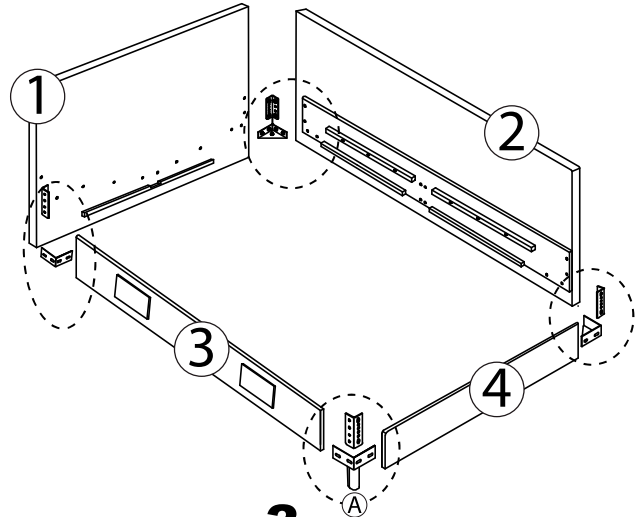

# COOL by meise (B-508)

90 cm  
 120 cm  
 140 cm

A-111	B-111	C-111	D-111	E-111	F-111	G-111	H-111	I-111
2	4	6	-	16	1	-	2	24
 H 100			-	 M8*20	 910*150*22 1210*150*22 1410*150*22	-	 M8	 M6*20
J-111	K-111	LL/LR-111	M-111	N-111	O-111	P-111	Q-111	R-111
-	-	-	-	1	2	-	-	-
-	-	-	-	 13	 M8	-	-	-
S-111	T-111	U-111	V-111	W-111	X-111	Y-111	Z-111	AA-111
4	-	-	1	-	-	-	12	-
 815*36*36	-	-	 5	-	-	-	 M8*55	-
AB-111	AC-111	AD-111	AE-111					
2	1	1	1					
 3,5*16	 15*50	 USB	 36W					
 <p>Dieses Produkt enthält eine Quelle der Energieeffizienzklasse G.                  This product contains a source of energy efficiency class G.</p>								
		 60 min		 < 120 KG				

# COOL by meise (B-508)

90 cm  
120 cm  
140 cm

**2**

**1.**

**2.**

**3.**

**4.**

**5. !**