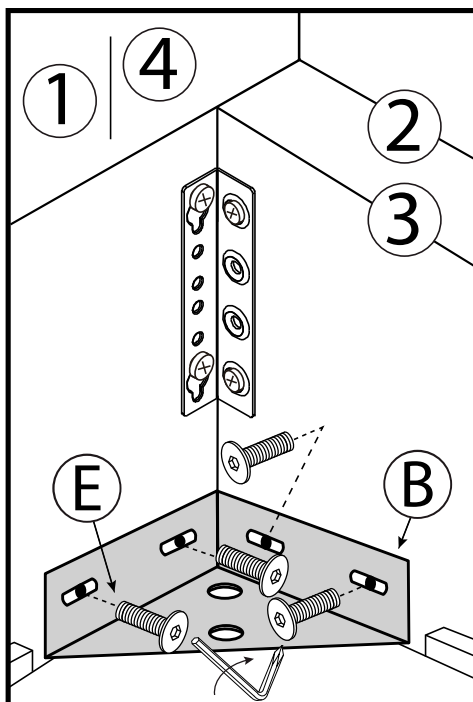

# COOL by meise (B-508)

90 cm  
 120 cm  
 140 cm

A-111	B-111	C-111	D-111	E-111	F-111	G-111	H-111	I-111
2	4	6	-	16	1	-	2	24
 H 100			-	 M8*20	 910*150*22 1210*150*22 1410*150*22	-	 M8	 M6*20
J-111	K-111	LL/LR-111	M-111	N-111	O-111	P-111	Q-111	R-111
-	-	-	-	1	2	-	-	-
-	-	-	-	 13	 M8	-	-	-
S-111	T-111	U-111	V-111	W-111	X-111	Y-111	Z-111	AA-111
4	-	-	1	-	-	-	12	-
 815*36*36	-	-	 5	-	-	-	 M8*55	-
AB-111	AC-111	AD-111	AE-111					
2	1	1	1					
 3,5*16	 15*50	 USB	 36W					
 <p>Dieses Produkt enthält eine Quelle der Energieeffizienzklasse G.                  This product contains a source of energy efficiency class G.</p>								
		 60 min		 < 120 KG				

# COOL by meise (B-508)

90 cm  
120 cm  
140 cm

**2**

**1.**

**2.**

**3.**

**4.**

**5. !**