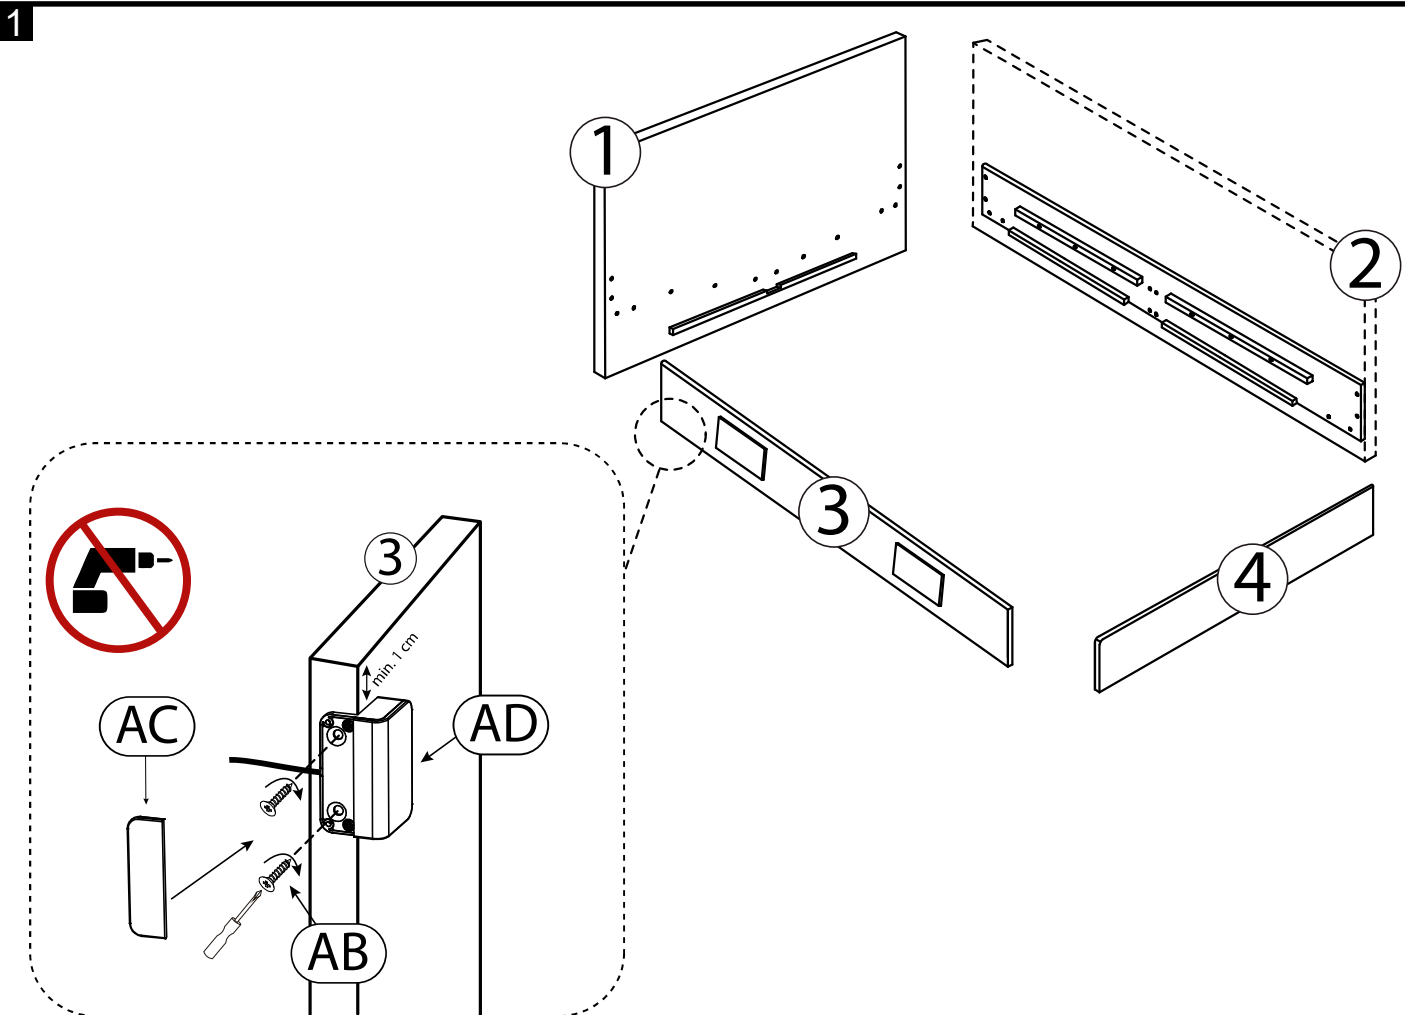

# COOL by meise (B-508)

90 cm  
 120 cm  
 140 cm

A-111	B-111	C-111	D-111	E-111	F-111	G-111	H-111	I-111
2	4	6	-	16	1	-	2	24
 H 100			-	 M8*20	 910*150*22 1210*150*22 1410*150*22	-	 M8	 M6*20
J-111	K-111	LL/LR-111	M-111	N-111	O-111	P-111	Q-111	R-111
-	-	-	-	1	2	-	-	-
-	-	-	-	 13	 M8	-	-	-
S-111	T-111	U-111	V-111	W-111	X-111	Y-111	Z-111	AA-111
4	-	-	1	-	-	-	12	-
 815*36*36	-	-	 5	-	-	-	 M8*55	-
AB-111	AC-111	AD-111	AE-111					
2	1	1	1					
 3,5*16	 15*50	 USB	 36W					
 <p>Dieses Produkt enthält eine Quelle der Energieeffizienzklasse G.                  This product contains a source of energy efficiency class G.</p>								
		 60 min		 < 120 KG				

# COOL by meise (B-508)

90 cm  
120 cm  
140 cm

**2**

**1.**

**2.**

**3.**

**4.**

**5. !**