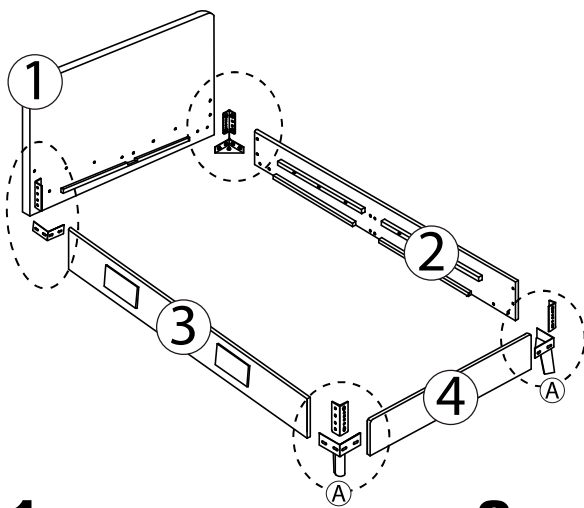

# COOL by meise (B-508)

90 cm  
 120 cm  
 140 cm

A-111	B-111	C-111	D-111	E-111	F-111	G-111	H-111	I-111
2	4	6	-	16	1	-	2	24
 H 100			-	 M8*20	 910*150*22 1210*150*22 1410*150*22	-	 M8	 M6*20
J-111	K-111	LL/LR-111	M-111	N-111	O-111	P-111	Q-111	R-111
-	-	-	-	1	2	-	-	-
-	-	-	-	 13	 M8	-	-	-
S-111	T-111	U-111	V-111	W-111	X-111	Y-111	Z-111	AA-111
4	-	-	1	-	-	-	12	-
 815*36*36	-	-	 5	-	-	-	 M8*55	-
AB-111	AC-111	AD-111	AE-111					
2	1	1	1					
 3,5*16	 15*50	 USB	 36W					
 <p>Dieses Produkt enthält eine Quelle der Energieeffizienzklasse G.                  This product contains a source of energy efficiency class G.</p>								
		 60 min		 < 120 KG				

# COOL by meise (B-508)

90 cm  
120 cm  
140 cm

**2**

**1.**

**2.**

**3.**

**4.**

**5. !**