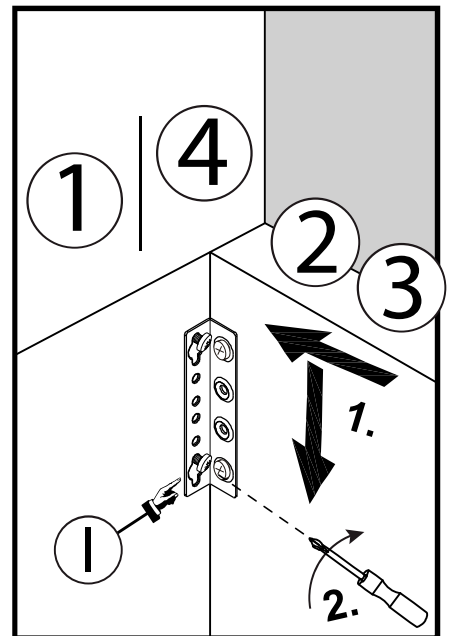

# COOL by meise (B-508)

90 cm  
 120 cm  
 140 cm

A-111	B-111	C-111	D-111	E-111	F-111	G-111	H-111	I-111
2	4	6	-	16	1	-	2	24
 H 100			-	 M8*20	 910*150*22 1210*150*22 1410*150*22	-	 M8	 M6*20
J-111	K-111	LL/LR-111	M-111	N-111	O-111	P-111	Q-111	R-111
-	-	-	-	1	2	-	-	-
-	-	-	-	 13	 M8	-	-	-
S-111	T-111	U-111	V-111	W-111	X-111	Y-111	Z-111	AA-111
4	-	-	1	-	-	-	12	-
 815*36*36	-	-	 5	-	-	-	 M8*55	-
AB-111	AC-111	AD-111	AE-111					
2	1	1	1					
 3,5*16	 15*50	 USB	 36W					
 <p>Dieses Produkt enthält eine Quelle der Energieeffizienzklasse G.                  This product contains a source of energy efficiency class G.</p>								
		 60 min		 < 120 KG				

# COOL by meise (B-508)

90 cm  
120 cm  
140 cm

**2**

**1.**

**2.**

**3.**

**4.**

**5. !**