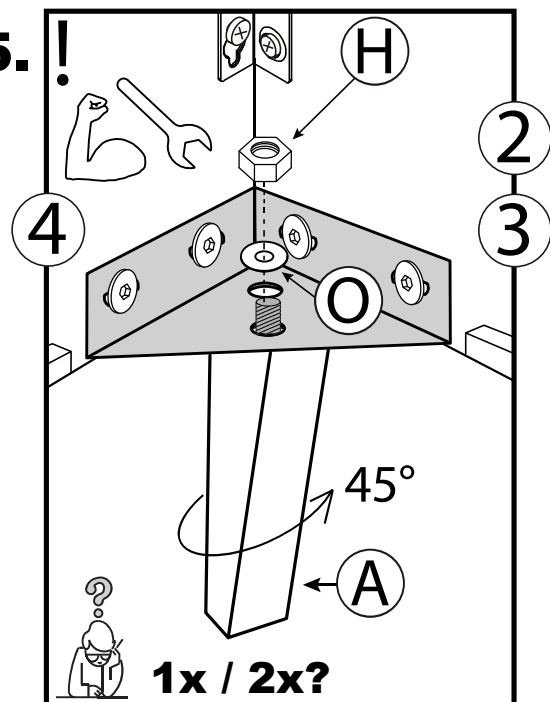

# COOL by meise (B-508)

90 cm  
 120 cm  
 140 cm

A-111	B-111	C-111	D-111	E-111	F-111	G-111	H-111	I-111
2	4	6	-	16	1	-	2	24
 H 100			-	 M8*20	 910*150*22 1210*150*22 1410*150*22	-	 M8	 M6*20
J-111	K-111	LL/LR-111	M-111	N-111	O-111	P-111	Q-111	R-111
-	-	-	-	1	2	-	-	-
-	-	-	-	 13	 M8	-	-	-
S-111	T-111	U-111	V-111	W-111	X-111	Y-111	Z-111	AA-111
4	-	-	1	-	-	-	12	-
 815*36*36	-	-	 5	-	-	-	 M8*55	-
AB-111	AC-111	AD-111	AE-111					
2	1	1	1					
 3,5*16	 15*50	 USB	 36W					
 <p>Dieses Produkt enthält eine Quelle der Energieeffizienzklasse G.                  This product contains a source of energy efficiency class G.</p>								
		 60 min		 < 120 KG				

# COOL by meise (B-508)

90 cm  
120 cm  
140 cm

**2**

**1.**

**2.**

**3.**

**4.**

**5. !**