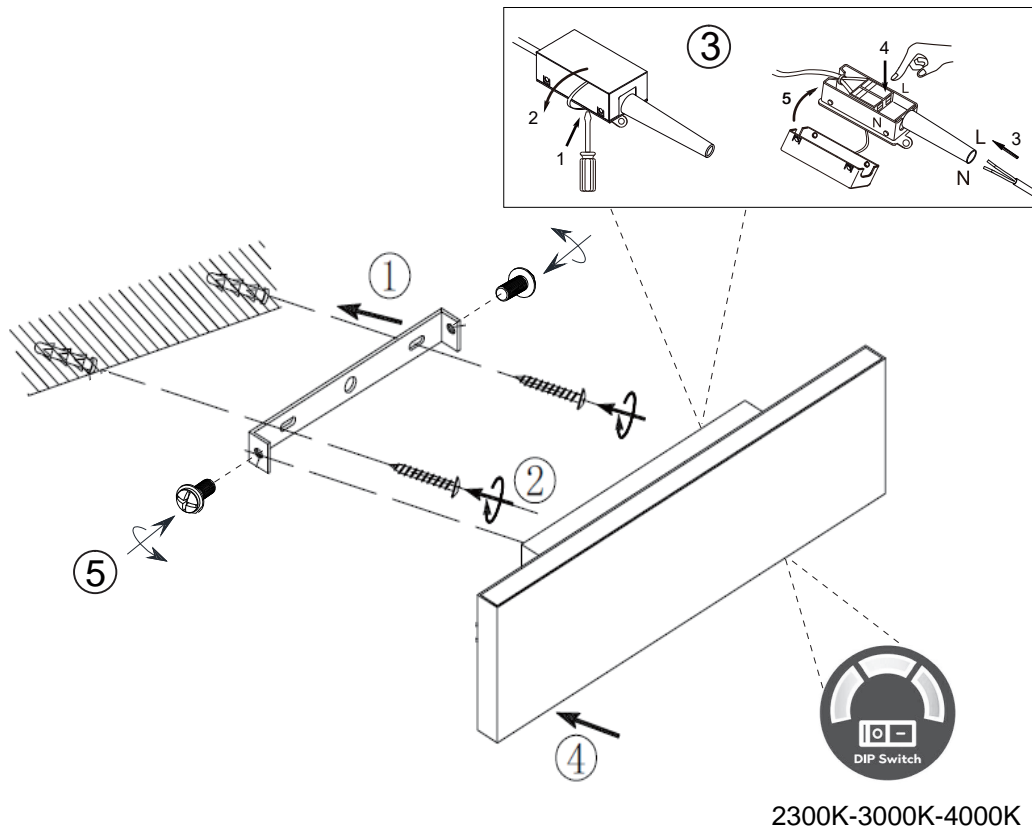

40240116-01
40240116-02

Novel

230V~ 50Hz, 1 x LED 10W

DE: Austausch des Betriebsgeräts durch einen Professionisten
CZ: Výměna zařízení odborníkem
SE: Apparaten byts ut av en professionell person.
SK: Výmena zariadenia profesionálom
SI: Zamenjava krmilne naprave s strani strokovnjaka
HU: Működtető eszköz csere szakember által
HR: Zamjena upravljačkog uređaja od strane profesionalca
BG: Смяна на пусково-регулирущата апаратура от професионалист
RO: Înlocuirea dispozitivului de comandă de către un profesionist
SR: zamena upravljačkog uređaja od strane stručnog lica
FR: Remplacement de l'appareillage de commande par un professionnel