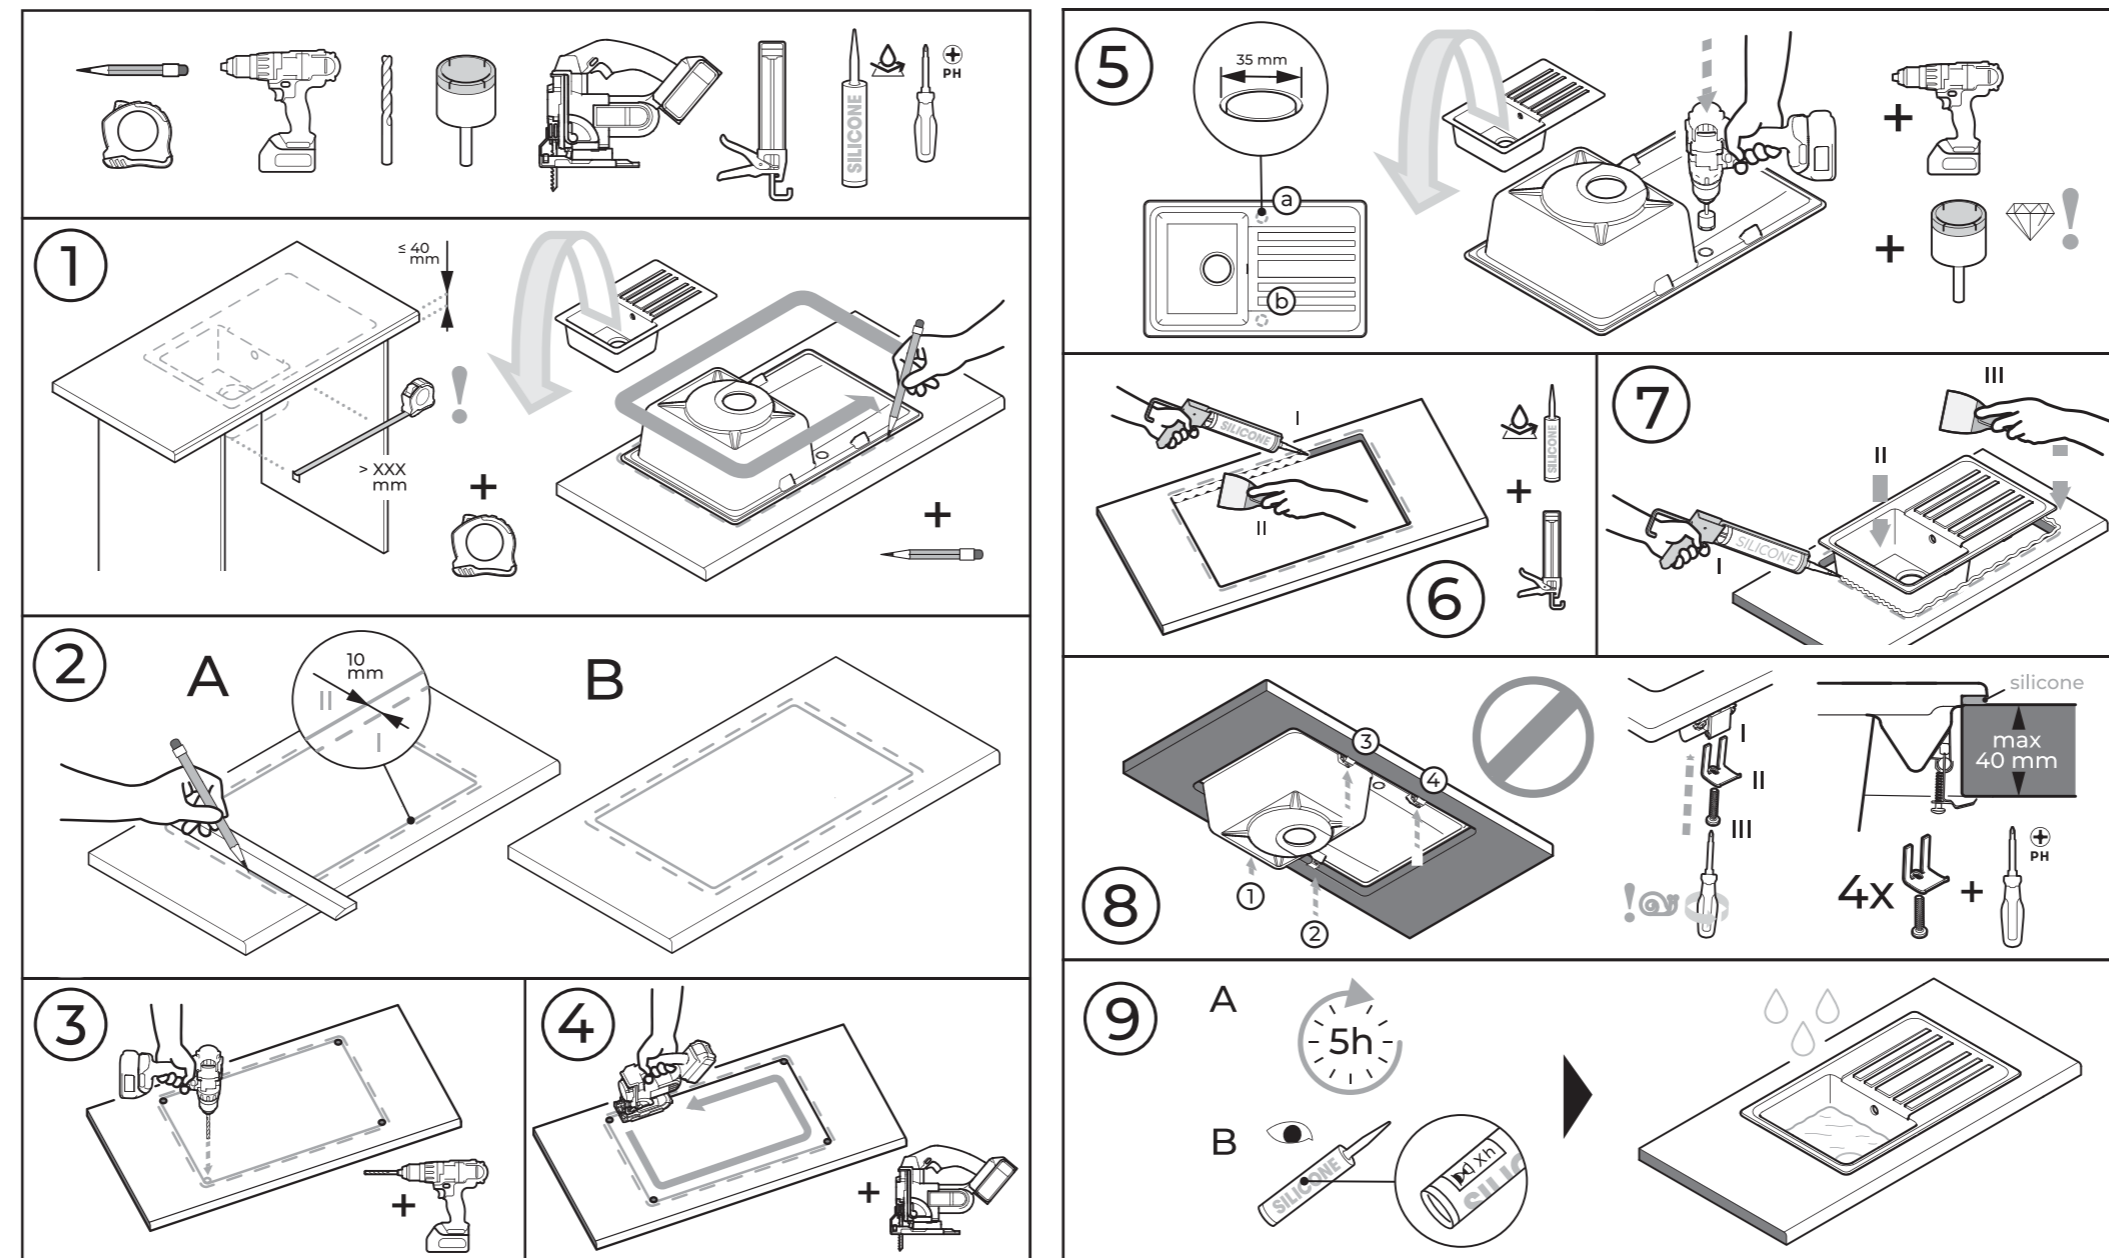

MAJA100BL

Einbauspüle Installationsanleitung

Hinweis

Die diesem Spülbecken zugeordnete Vorlage dienen nur als Referenz

Um eine korrekte Passform und ordnungsgemäße Installation zu gewährleisten, muss das Spülbecken und sämtliches Spülbeckenzubehör vor Ort sei

Es obliegt dem Installateur, vor der Installation alle Details und Maße zu überprüfen und zu bestätigen.

DER HERSTELLER/VERTRIEBSPARTNER ÜBERNIMMT KEINE VERANTWORTUNG ODER HAFTUNG FÜR FEHLER BEI DER VERWENDUNG DER VORLAGE.

490 mm (+/-0.5%)

545 mm (+/-0.5%)