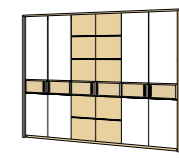

oben Holztüren, unten Glastüren  
B/H/T: ca. 200/250/300 x 225 x 65 cm

unten Holztüren, oben Glastüren  
B/H/T: ca. 200/250/300 x 225 x 65 cm

links Glastüren, rechts Holztüren  
B/H/T: ca. 200/250/300 x 225 x 65 cm

mit Glastüren  
B/H/T: ca. 200/250/300 x 225 x 65 cm

**Drehtürenschränke**

2- bis 6-türig in vielen Glas-/Holzfront-Kombinationen möglich

2-türig  
B/H/T: ca. 103 x 225 x 61 cm

3-türig  
B/H/T: ca. 152 x 225 x 61 cm

4-türig  
B/H/T: ca. 201 x 225 x 61 cm

5-türig  
B/H/T: ca. 249 x 225 x 61 cm

6-türig  
B/H/T: ca. 298 x 225 x 61 cm

**Betten**

mit Kassetten-Kopfteil in Holz, Lgf. ca. 140/160/180/200 x 200 cm

mit Kassetten-Kopfteil in Leder/Loden, Lgf. ca. 140/160/180/200 x 200 cm

mit glattem Kopfteil in Leder/Loden, Lgf. ca. 140/160/180/200 x 200 cm

mit glattem Kopfteil in Holz, Lgf. ca. 140/160/180/200 x 200 cm

mit 2 Schubkästen in Holz, wahlweise 50 oder 60 cm Breite

mit 2 Schubkästen in Glas, wahlweise 50 oder 60 cm Breite