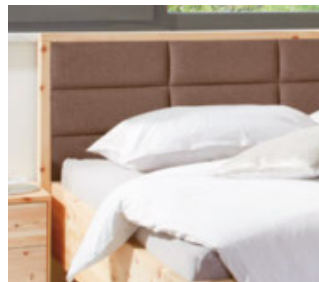

Kopfteil mit Lodenbezug