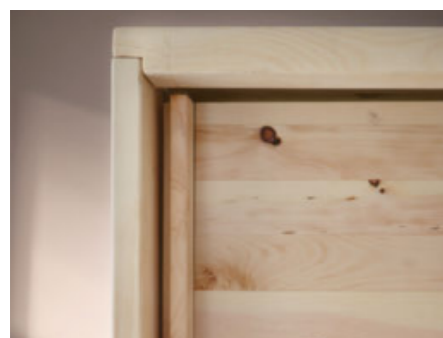

## PINO – GESUNDER SCHLAF MIT EINZIGARTIGEN, MASSIVEN ZIRBENHOLZ-MÖBELN

Traumhaft schöne Massivholzmöbel warten darauf, von Ihnen entdeckt zu werden. Mit Pino zieht ein naturnahes Ambiente in Ihr Zuhause ein, denn Schränke, Betten, Nachtkästchen und Kommoden begeistern mit handwerklicher Fertigung aus edlem Zirbenholz. Durch die eingeschlossenen ätherischen Öle zeigt sich ein positiver Einfluss auf Gesundheit und Wohlbefinden. Die Herzfrequenz sinkt und Sie starten erholt und vital in den neuen Tag. Dank klassischer Steckverbindungen wird eine metallfreie Konstruktion der Betten möglich.

Kassetten-Kopfteil in Holz

Kopfteil glatt in Holz

Kassetten-Kopfteil in Loden

Kopfteil glatt mit Echtlederbezug

handwerkliche Fertigung

hochwertige Werkstoffe

Zirbe-Weißglas-Kombination

MEHR INFOS:  
[www.valnatura-collection.com](http://www.valnatura-collection.com)