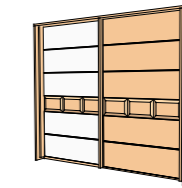

Hängekommode mit 6 Schubkästen

Hängnachtstischen mit Holz- oder Glasfront

Nachtstischen mit Glas- oder Holzfront

Kommode mit 8 Schubkästen

2-türige Kombikommode mit 4 Schubkästen

**MEHR INFOS:**  
www.valhatura-collection.com

**Farbauswahl**

Zirbe, massiv

Glas, bianco

Kleiderschränke mit praktischen Inneneinrichtungsoptionen

**AUSZUG AUS DEM UMFANGREICHEN TYPENPLAN**

Vielfalt für individuelle Wünsche

**Kleiderschränke**

mit Holztüren  
B/H/T: ca. 200/250/300 x 225 x 65 cm

oben Holztüren, unten Glastüren  
B/H/T: ca. 200/250/300 x 225 x 65 cm

unten Holztüren, oben Glastüren  
B/H/T: ca. 200/250/300 x 225 x 65 cm

links Glastüren, rechts Holztüren  
B/H/T: ca. 200/250/300 x 225 x 65 cm

mit Glastüren  
B/H/T: ca. 200/250/300 x 225 x 65 cm

**Drehtürenschränke**

2- bis 6-türig in vielen Glas-/Holzfront-Kombinationen möglich

2-türig  
B/H/T: ca. 103 x 225 x 61 cm

3-türig  
B/H/T: ca. 152 x 225 x 61 cm