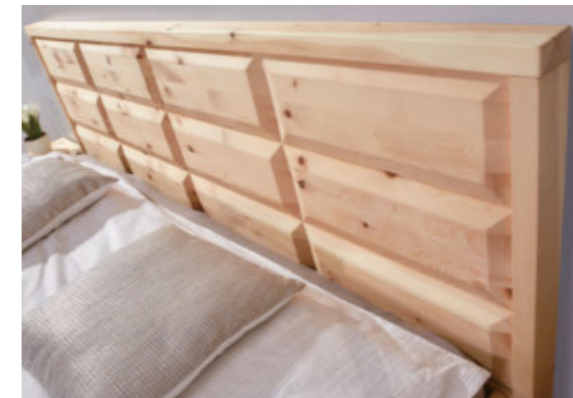

## PINO – GESUNDER SCHLAF MIT EINZIGARTIGEN, MASSIVEN ZIRBENHOLZ-MÖBELN

Traumhaft schöne Massivholzmöbel warten darauf, von Ihnen entdeckt zu werden. Mit Pino zieht ein naturnahes Ambiente in Ihr Zuhause ein, denn Schränke, Betten, Nachtkästchen und Kommoden begeistern mit handwerklicher Fertigung aus edlem Zirbenholz. Durch die eingeschlossenen ätherischen Öle zeigt sich ein positiver Einfluss auf Gesundheit und Wohlbefinden. Die Herzfrequenz sinkt und Sie starten erholt und vital in den neuen Tag. Dank klassischer Steckverbindungen wird eine metallfreie Konstruktion der Betten möglich.

Kassetten-Kopfteil in Holz

Kopfteil glatt in Holz

Kassetten-Kopfteil in Loden

Kopfteil glatt mit Echtlederbezug

handwerkliche Fertigung

hochwertige Werkstoffe

Zirbe-Weißglas-Kombination

MEHR INFOS:  
[www.valnatura-collection.com](http://www.valnatura-collection.com)

4-türig  
B/H/T: ca. 201 x 225 x 61 cm

5-türig  
B/H/T: ca. 249 x 225 x 61 cm

6-türig  
B/H/T: ca. 298 x 225 x 61 cm

**Betten**

mit Kassetten-Kopfteil in Holz, Lgf. ca. 140/160/180/200 x 200 cm

mit Kassetten-Kopfteil in Leder/Loden, Lgf. ca. 140/160/180/200 x 200 cm