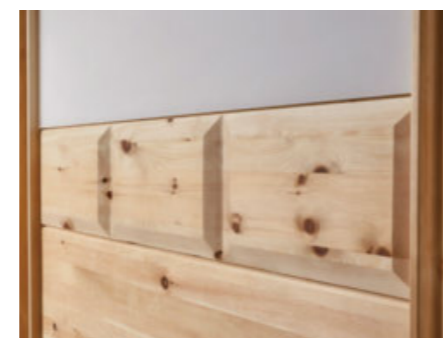

## PINO – GESUNDER SCHLAF MIT EINZIGARTIGEN, MASSIVEN ZIRBENHOLZ-MÖBELN

Traumhaft schöne Massivholzmöbel warten darauf, von Ihnen entdeckt zu werden. Mit Pino zieht ein naturnahes Ambiente in Ihr Zuhause ein, denn Schränke, Betten, Nachtkästchen und Kommoden begeistern mit handwerklicher Fertigung aus edlem Zirbenholz. Durch die eingeschlossenen ätherischen Öle zeigt sich ein positiver Einfluss auf Gesundheit und Wohlbefinden. Die Herzfrequenz sinkt und Sie starten erholt und vital in den neuen Tag. Dank klassischer Steckverbindungen wird eine metallfreie Konstruktion der Betten möglich.

Kassetten-Kopfteil in Holz

Kopfteil glatt in Holz

Kassetten-Kopfteil in Loden

Kopfteil glatt mit Echtlederbezug

handwerkliche Fertigung

hochwertige Werkstoffe

Zirbe-Weißglas-Kombination

MEHR INFOS:  
[www.valnatura-collection.com](http://www.valnatura-collection.com)