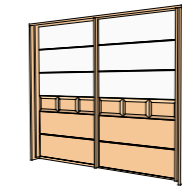

Hängekommode mit 6 Schubkästen

Hängnachtstischen mit Holz- oder Glasfront

Nachtstischen mit Glas- oder Holzfront

Kommode mit 8 Schubkästen

2-türige Kombikommode mit 4 Schubkästen

**MEHR INFOS:**  
www.valhatura-collection.com

**Farbauswahl**

Zirbe, massiv

Glas, bianco

Kleiderschränke mit praktischen Inneneinrichtungsoptionen

**AUSZUG AUS DEM UMFANGREICHEN TYPENPLAN**

Vielfalt für individuelle Wünsche

**Kleiderschränke**

mit Holztüren  
B/H/T: ca. 200/250/300 x 225 x 65 cm

oben Holztüren, unten Glastüren  
B/H/T: ca. 200/250/300 x 225 x 65 cm

unten Holztüren, oben Glastüren  
B/H/T: ca. 200/250/300 x 225 x 65 cm

links Glastüren, rechts Holztüren  
B/H/T: ca. 200/250/300 x 225 x 65 cm

mit Glastüren  
B/H/T: ca. 200/250/300 x 225 x 65 cm

**Drehtürenschränke**

2- bis 6-türig in vielen Glas-/Holzfront-Kombinationen möglich

2-türig  
B/H/T: ca. 103 x 225 x 61 cm

3-türig  
B/H/T: ca. 152 x 225 x 61 cm