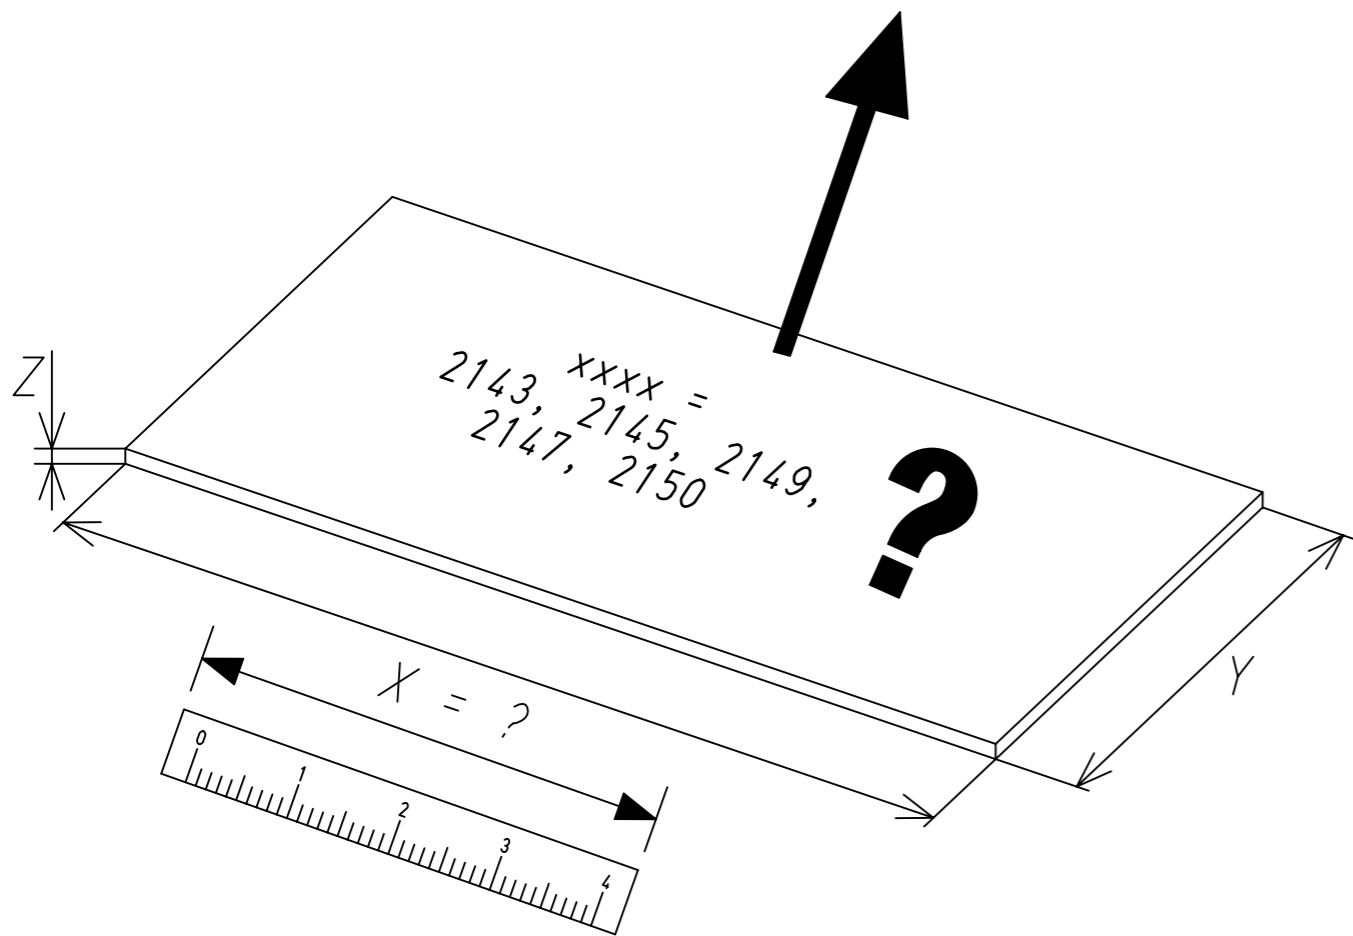

1.

MZ112_02

rauch

X mm	Y mm	Z mm	 	XXXX
432mm	450mm	16mm	max. 10kg	2143
656mm	450mm	16mm	max. 10kg	2145
848mm	450mm	16mm	max. 10kg	2149
880mm	450mm	16mm	max. 10kg	2147
1064mm	450mm	22mm	max. 25kg	2150

2.

1

4x 1105

2.

1.

1105

3.