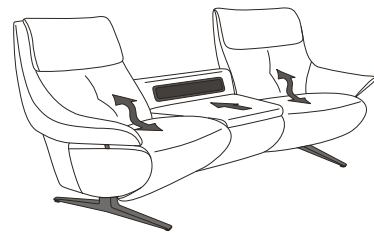

Individuelle Kopfteilverstellung als durchdachte Komfortfunktion.

Bequem erreichbare Fernbedienung mit Magnethalter

Himolla-Mediensofa – Überzeugen Sie sich!

Es geht immer noch ein bisschen komfortabler. Das hochwertige Mediensofa lässt keinen Wunsch offen. Mittelteil mit Becherhalter, Steckdose, USB-Anschluss, induktive Ladestation und Bluetooth-Lautsprecher verwöhnen Sie auf höchstem Medien-Niveau.

82
3-Sitzer (2er Sitzteilung) mit elektrischer Fußteilverstellung, Rückenverstellung wahlweise manuell oder elektrisch, B/H/T: ca. 221 x 107 x 91 cm

81
2 1/2-Sitzer mit elektrischer Fußteilverstellung, Rückenverstellung wahlweise manuell oder elektrisch, B/H/T: ca. 191 x 107 x 91 cm

80
2-Sitzer mit elektrischer Fußteilverstellung, Rückenverstellung wahlweise manuell oder elektrisch, B/H/T: ca. 161 x 107 x 91 cm

12H
3-Sitzer (2er Sitzteilung), fester Sitz, B/H/T: ca. 221 x 107 x 91 cm

11H
2 1/2-Sitzer, fester Sitz, B/H/T: ca. 191 x 107 x 91 cm

10H
2-Sitzer, fester Sitz, B/H/T: ca. 191 x 107 x 91 cm

71, 72, 73, 74, 75, 76
Trapezsofa, mit elektrischer Fußteilverstellung, Rückenverstellung wahlweise manuell oder elektrisch, Mittelteil mit verschiedenen Sonderausstattungen wie Becherhalter, Steckdose, USB-Anschluss, induktive Ladestation oder Lautsprecher (Bluetooth) erhältlich, B/H/T: ca. 224 x 107 x 101 cm
B/H/T: ca. 254 x 107 x 103 cm