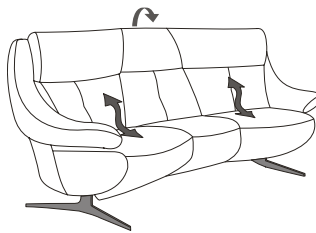

69
Trapezsofa, mit elektrischer Fußteilverstellung, Rückenverstellung wahlweise manuell oder elektrisch, sich öffnender Rücken und Ablage, B/H/T: ca. 224 x 107 x 105 cm