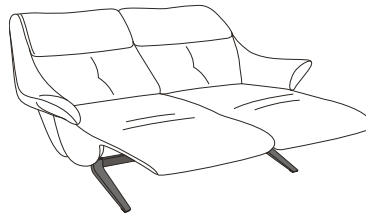

Individuelle Kopfteilverstellung als durchdachte Komfortfunktion.

Bequem erreichbare Fernbedienung mit Magnethalter

Himolla-Mediensofa – Überzeugen Sie sich!

Es geht immer noch ein bisschen komfortabler. Das hochwertige Mediensofa lässt keinen Wunsch offen. Mittelteil mit Becherhalter, Steckdose, USB-Anschluss, induktive Ladestation und Bluetooth-Lautsprecher verwöhnen Sie auf höchstem Medien-Niveau.

Mittelteil mit vielen durchdachten Ausstattungsoptionen

Integrierte Bluetooth- Lautsprecher

Induktive Ladestation

Darüber hinaus sind selbstverständlich elektrische Fuß- und Kopfteil- sowie Rückenverstellung möglich. Das alles in TOP-Qualität, die durch Siegel wie „made in Germany“ und „Blauer Engel“ dokumentiert wird.

Trapezsofa mit umklappbarem Rücken

Hochwertige Tischfunktion mit Ablage

Individuell einstellbare Rückenlehne

Auszug aus dem Typenplan

Sichtbare Holzteile (Trapezsofas) wahlweise in Buche oder Wildeiche möglich.

82
3-Sitzer (2er Sitzteilung) mit elektrischer Fußteilverstellung, Rückenverstellung wahlweise manuell oder elektrisch, B/H/T: ca. 221 x 107 x 91 cm

81
2 1/2-Sitzer mit elektrischer Fußteilverstellung, Rückenverstellung wahlweise manuell oder elektrisch, B/H/T: ca. 191 x 107 x 91 cm