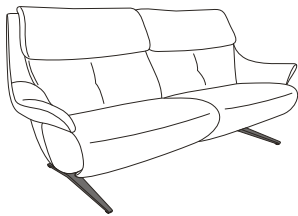

12H
3-Sitzer (2er Sitzteilung), fester Sitz, B/H/T: ca. 221 x 107 x 91 cm