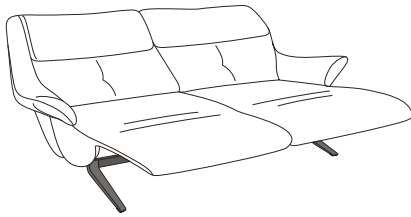

Individuelle Kopfteilverstellung als durchdachte Komfortfunktion.

Bequem erreichbare Fernbedienung mit Magnethalter

Himolla-Mediensofa – Überzeugen Sie sich!

Es geht immer noch ein bisschen komfortabler. Das hochwertige Mediensofa lässt keinen Wunsch offen. Mittelteil mit Becherhalter, Steckdose, USB-Anschluss, induktive Ladestation und Bluetooth-Lautsprecher verwöhnen Sie auf höchstem Medien-Niveau.

Mittelteil mit vielen durchdachten Ausstattungsoptionen

Integrierte Bluetooth- Lautsprecher

Induktive Ladestation

Darüber hinaus sind selbstverständlich elektrische Fuß- und Kopfteil- sowie Rückenverstellung möglich. Das alles in TOP-Qualität, die durch Siegel wie „made in Germany“ und „Blauer Engel“ dokumentiert wird.

Trapezsofa mit umklappbarem Rücken

Hochwertige Tischfunktion mit Ablage

Individuell einstellbare Rückenlehne

Auszug aus dem Typenplan

Sichtbare Holzteile (Trapezsofas) wahlweise in Buche oder Wildeiche möglich.

82
3-Sitzer (2er Sitzteilung) mit elektrischer Fußteilverstellung, Rückenverstellung wahlweise manuell oder elektrisch, B/H/T: ca. 221 x 107 x 91 cm

81
2 1/2-Sitzer mit elektrischer Fußteilverstellung, Rückenverstellung wahlweise manuell oder elektrisch, B/H/T: ca. 191 x 107 x 91 cm