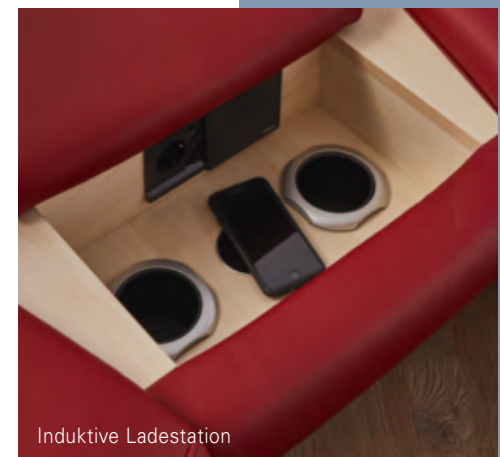

Individuelle Kopfteilverstellung als durchdachte Komfortfunktion.

Bequem erreichbare Fernbedienung mit Magnethalter

Himolla-Mediensofa – Überzeugen Sie sich!

Es geht immer noch ein bisschen komfortabler. Das hochwertige Mediensofa lässt keinen Wunsch offen. Mittelteil mit Becherhalter, Steckdose, USB-Anschluss, induktive Ladestation und Bluetooth-Lautsprecher verwöhnen Sie auf höchstem Medien-Niveau.

Mittelteil mit vielen durchdachten Ausstattungsoptionen

Integrierte Bluetooth- Lautsprecher

Induktive Ladestation

Darüber hinaus sind selbstverständlich elektrische Fuß- und Kopfteil- sowie Rückenverstellung möglich. Das alles in TOP-Qualität, die durch Siegel wie „made in Germany“ und „Blauer Engel“ dokumentiert wird.