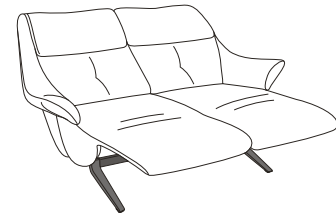

Individuelle Kopfteilverstellung als durchdachte Komfortfunktion.

Bequem erreichbare Fernbedienung mit Magnethalter

Himolla-Mediensofa – Überzeugen Sie sich!

Es geht immer noch ein bisschen komfortabler. Das hochwertige Mediensofa lässt keinen Wunsch offen. Mittelteil mit Becherhalter, Steckdose, USB-Anschluss, induktive Ladestation und Bluetooth-Lautsprecher verwöhnen Sie auf höchstem Medien-Niveau.

Mittelteil mit vielen durchdachten Ausstattungsoptionen

Integrierte Bluetooth- Lautsprecher

Induktive Ladestation

Darüber hinaus sind selbstverständlich elektrische Fuß- und Kopfteil- sowie Rückenverstellung möglich. Das alles in TOP-Qualität, die durch Siegel wie „made in Germany“ und „Blauer Engel“ dokumentiert wird.

Trapezsofa mit umklappbarem Rücken

Hochwertige Tischfunktion mit Ablage

Individuell einstellbare Rückenlehne

Auszug aus dem Typenplan

Sichtbare Holzteile (Trapezsofas) wahlweise in Buche oder Wildeiche möglich.

82
3-Sitzer (2er Sitzteilung) mit elektrischer Fußteilverstellung, Rückenverstellung wahlweise manuell oder elektrisch, B/H/T: ca. 221 x 107 x 91 cm

81
2 1/2-Sitzer mit elektrischer Fußteilverstellung, Rückenverstellung wahlweise manuell oder elektrisch, B/H/T: ca. 191 x 107 x 91 cm