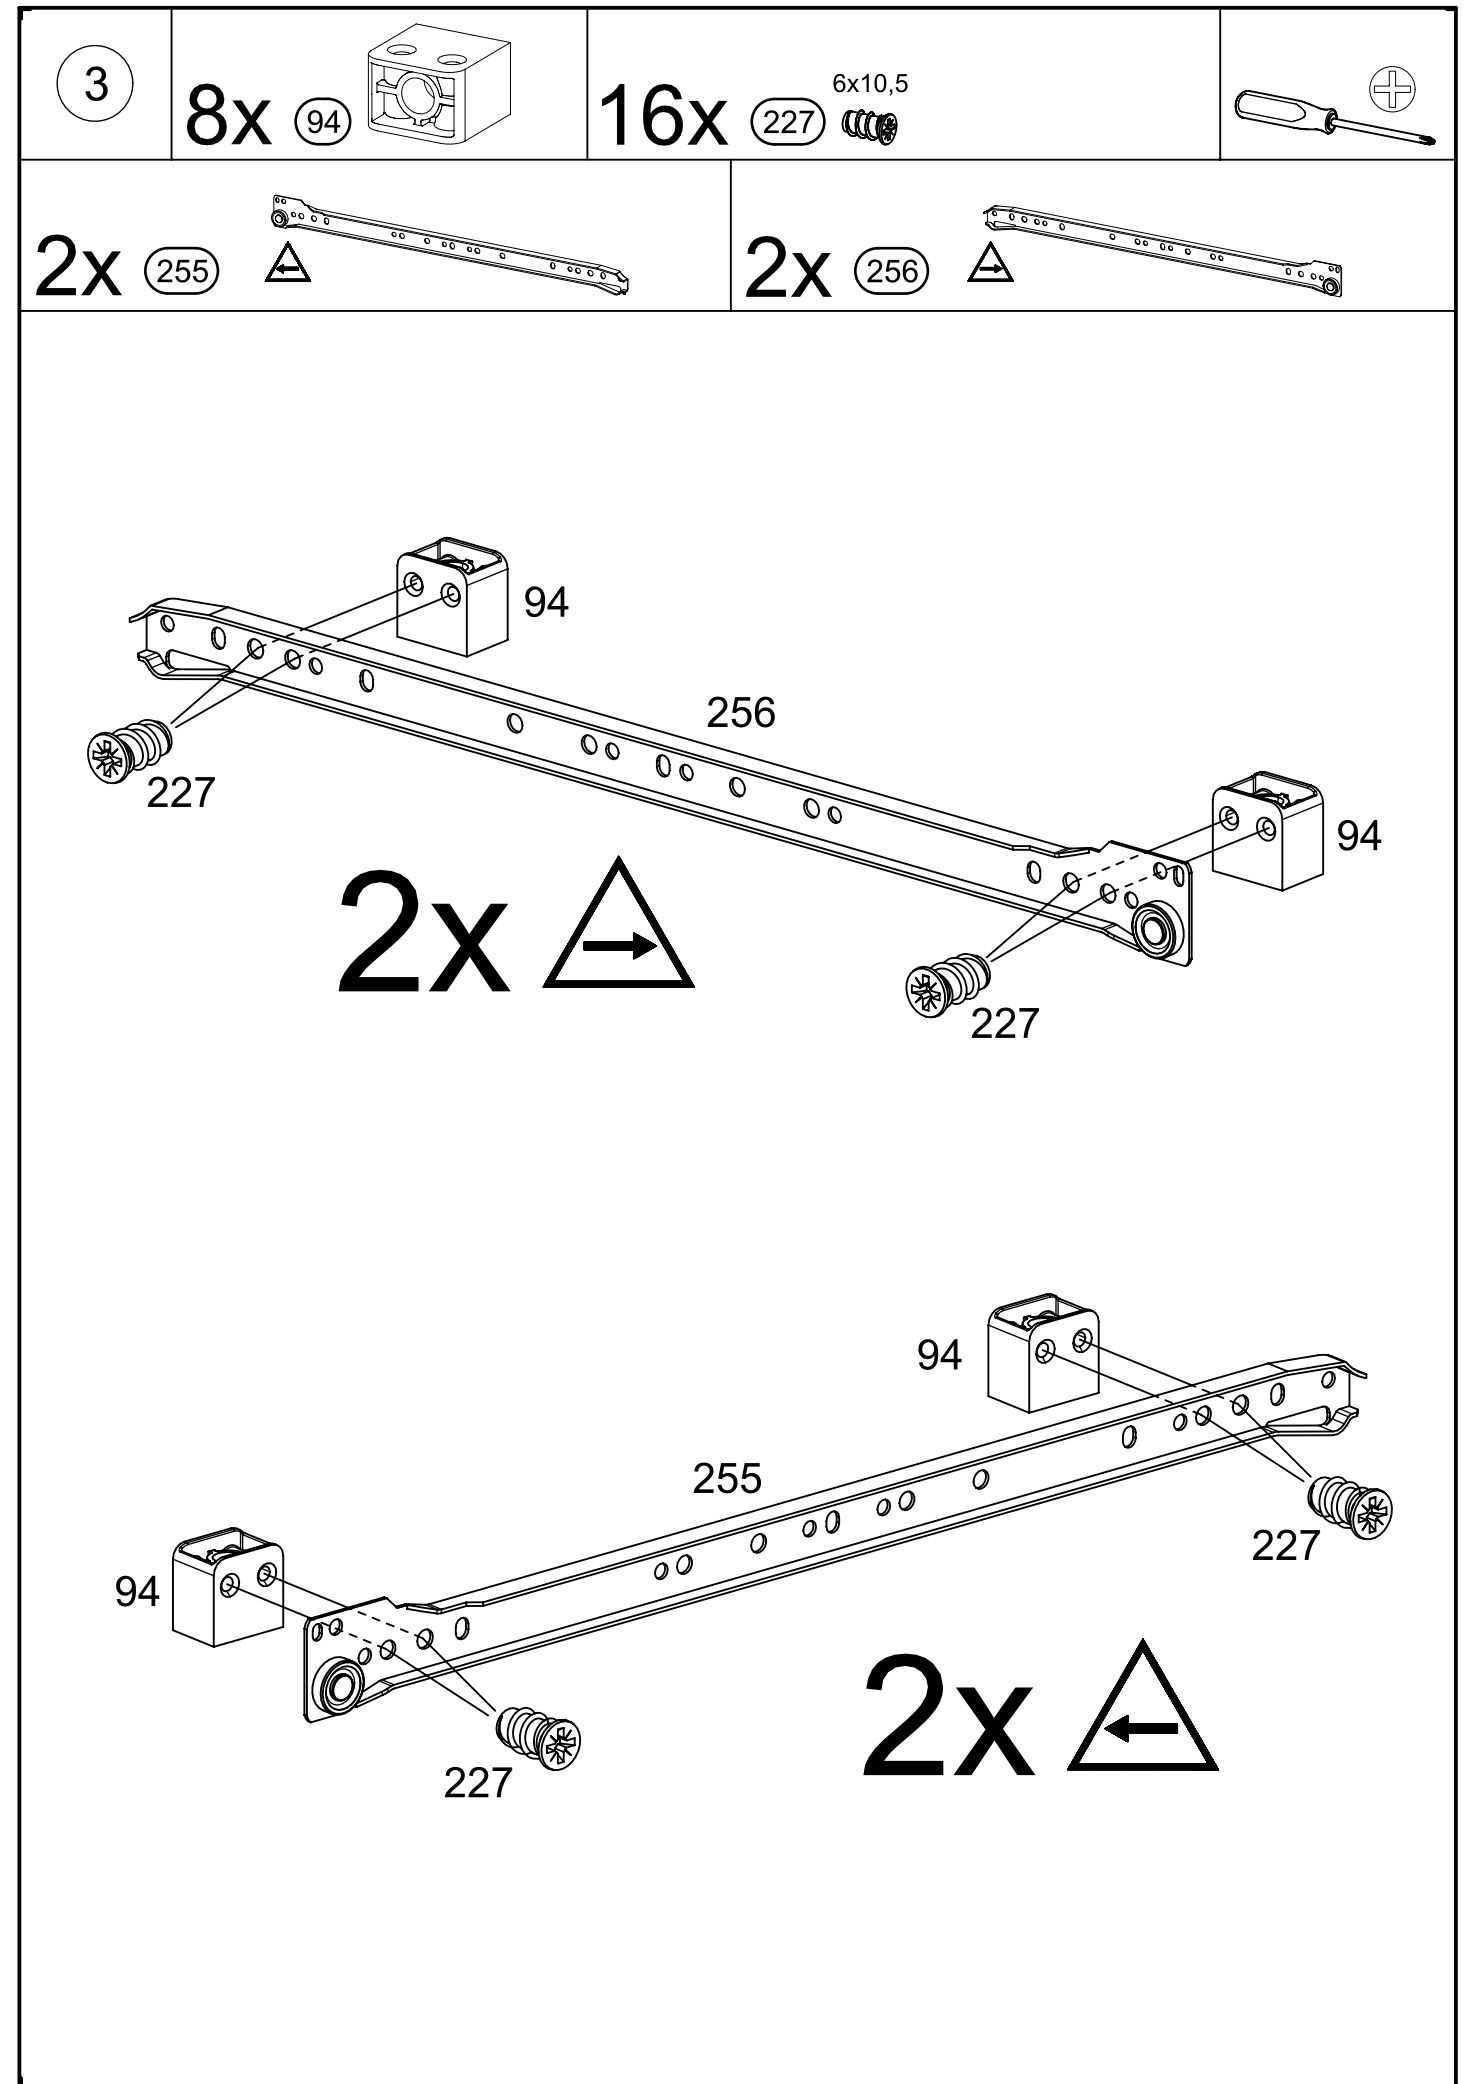

M2685_01

rauch

SK010	=	SK040
SK020	=	SK030

8x 11 	8x 94 	12x 201 4x15 
8x 208 3,5x15 	24x 227 6x10,5 	4x 233 6,3x50 
8x 242 6,3x25 	4x 251 328x17x9,5 	
2x 255 		
2x 256 		
6x 458 20x20x18 	4x 568 M4x9 	
   		

4

8x

242

6,3x25

5

4x

227

6x10,5

2x

251

328x17x9,5

6

4x 227 6x10,5

2x 251

328x17x9,5

251

233

8

9

10

8x 201 

4x15

4x 458 

20x20x18