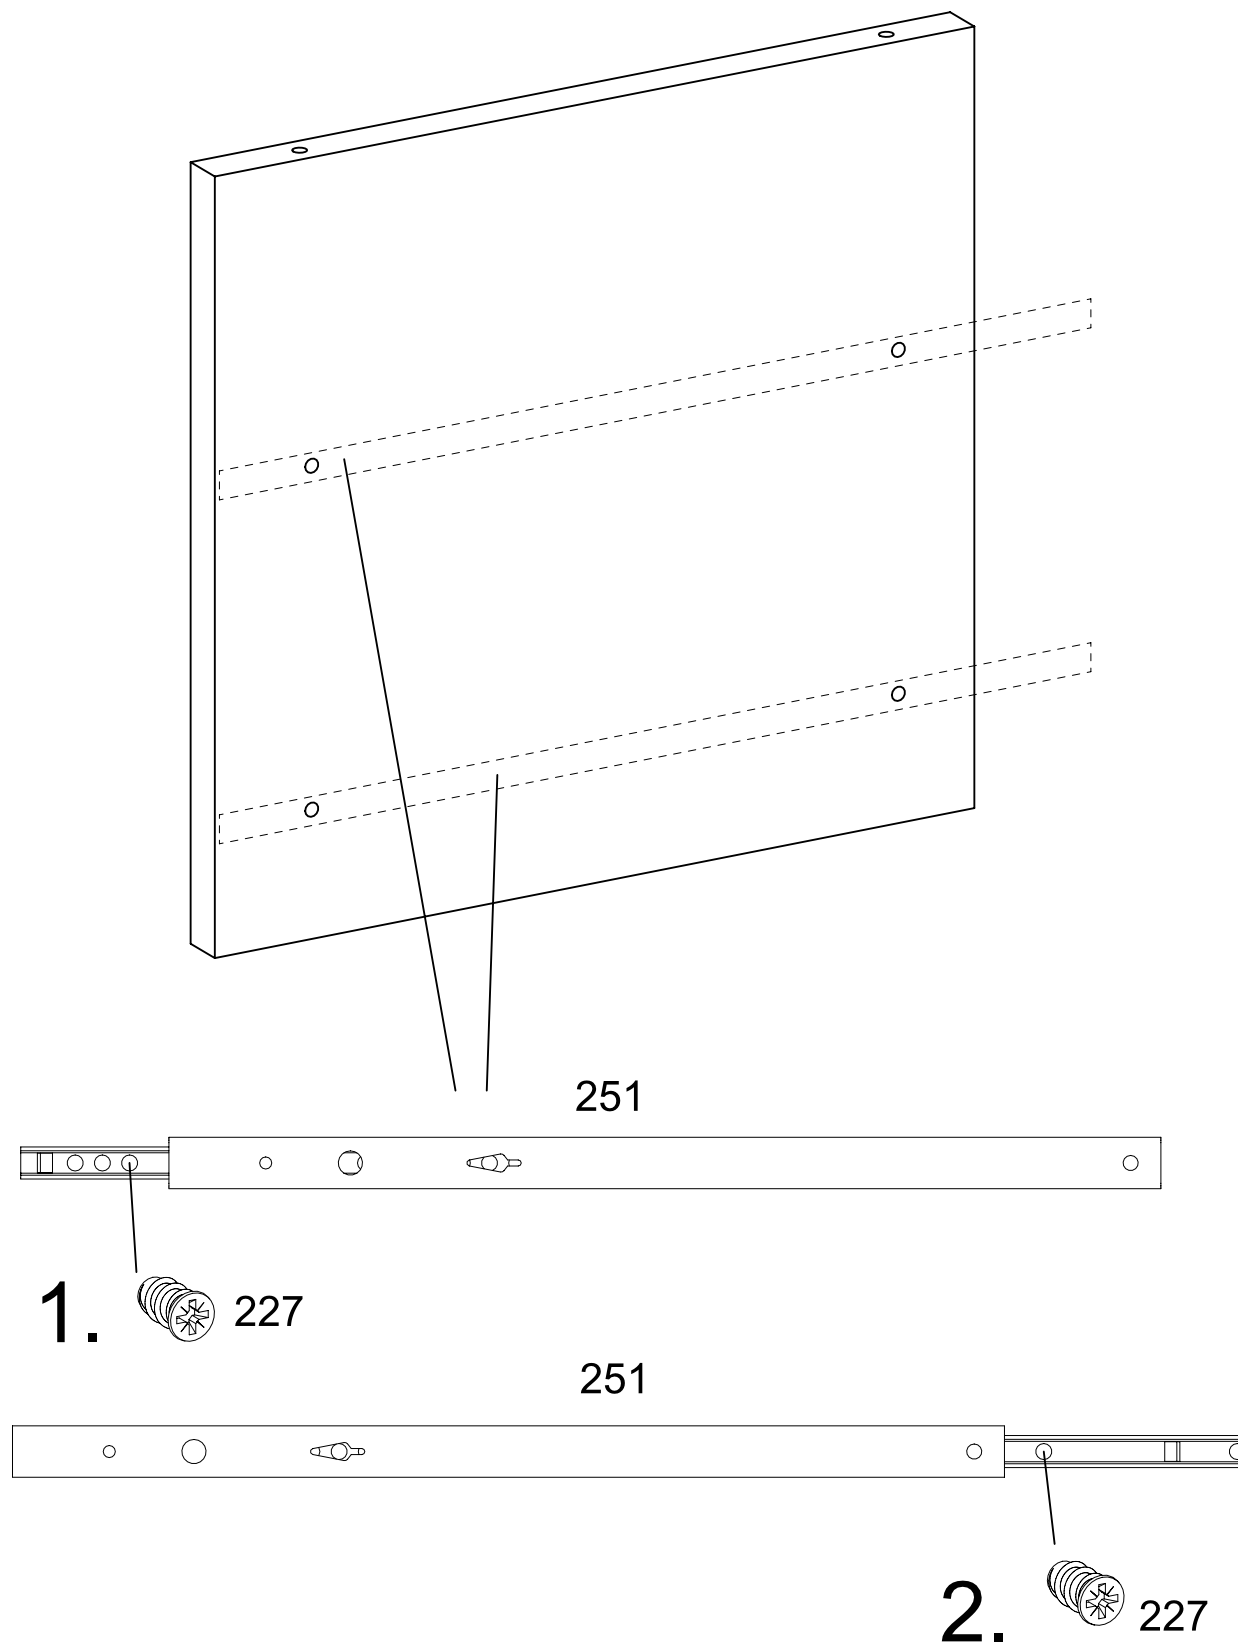

M2685_01

rauch

SK010	=	SK040
SK020	=	SK030

8x 11 	8x 94 	12x 201 4x15 
8x 208 3,5x15 	24x 227 6x10,5 	4x 233 6,3x50 
8x 242 6,3x25 	4x 251 328x17x9,5 	
2x 255 		
2x 256 		
6x 458 20x20x18 	4x 568 M4x9 	
   		

4

8x

242

6,3x25

5

4x

227

6x10,5

2x

251

328x17x9,5

6

4x 227 6x10,5

2x 251

328x17x9,5

251

233

8

9

10

8x 201 

4x15

4x 458 

20x20x18