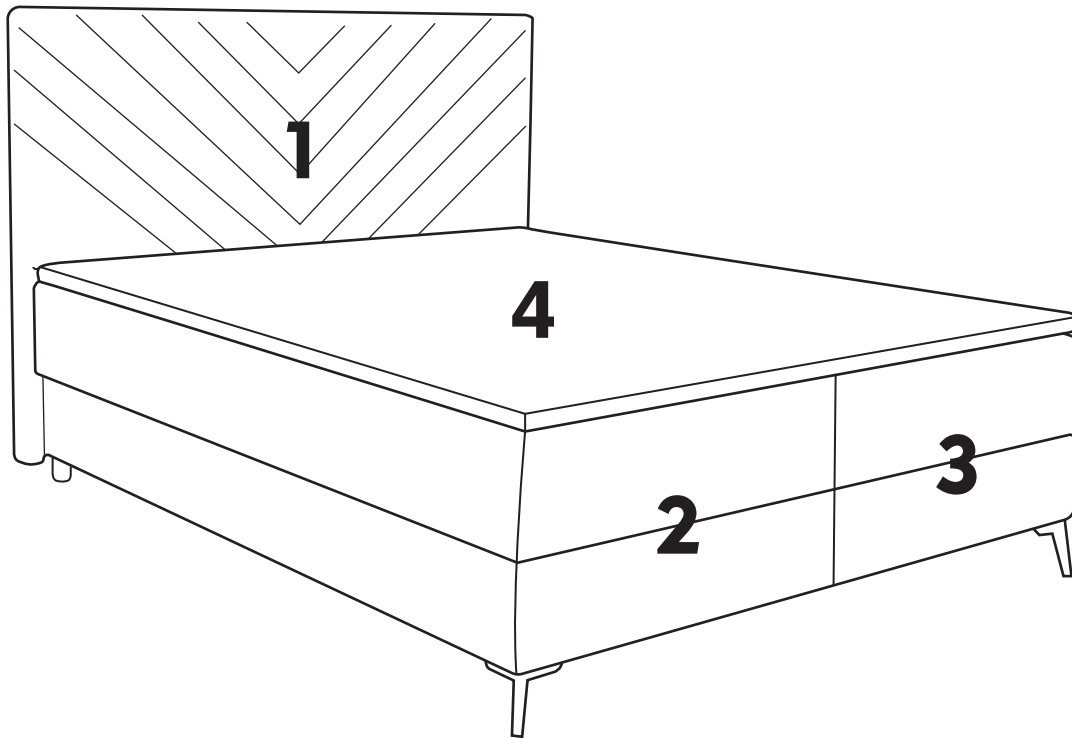

PETRA 160x200

(HR) ŠEMA MONTAŽE
 (GB) ASSEMBLY INSTRUCTION
 (DE) AUFBAUANLEITUNG

12cm A x2	12cm B x6	5x30mm C x6	100x50x20mm D x4	6x100mm E x4	M8 F x4	M8 G x10	M6 H x4	M6 I x4	8X80mm J x4	30 min
-----------------	-----------------	-------------------	------------------------	--------------------	---------------	----------------	---------------	---------------	-------------------	--------

1

12cm A x2	5x30mm C x6	12cm B x6
-----------------	-------------------	-----------------