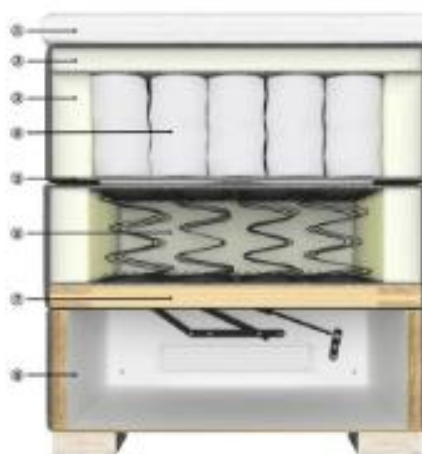

Florenz

XXX Lutz

Ingår

- ✓ Huvud- och fotgavel
- ✓ Bäddmadrass
- ✓ Ben (står på golvet)
- ✓ Förvaring

Storlek

- | | | |
|-----------|-----------|-----------|
| ✓ 80x200 | ✓ 90x200 | ✓ 105x200 |
| ✓ 120x200 | ✓ 140x200 | ✓ 160x200 |
| ✓ 180x200 | ✓ 200x200 | ✓ 210x210 |

Urval

- ✓ Ben
- ✓ Tyg
- ✓ Fasthet
- ✓ Bäddmadrass

Tillval

- ✓ Huvudgavel

Komfort

1. 5 cm kallsaum
2. Skumbärarskikt
3. Pocketfjädring
4. Antiglid skydd
5. Bonellfjäder
6. Sänglåda