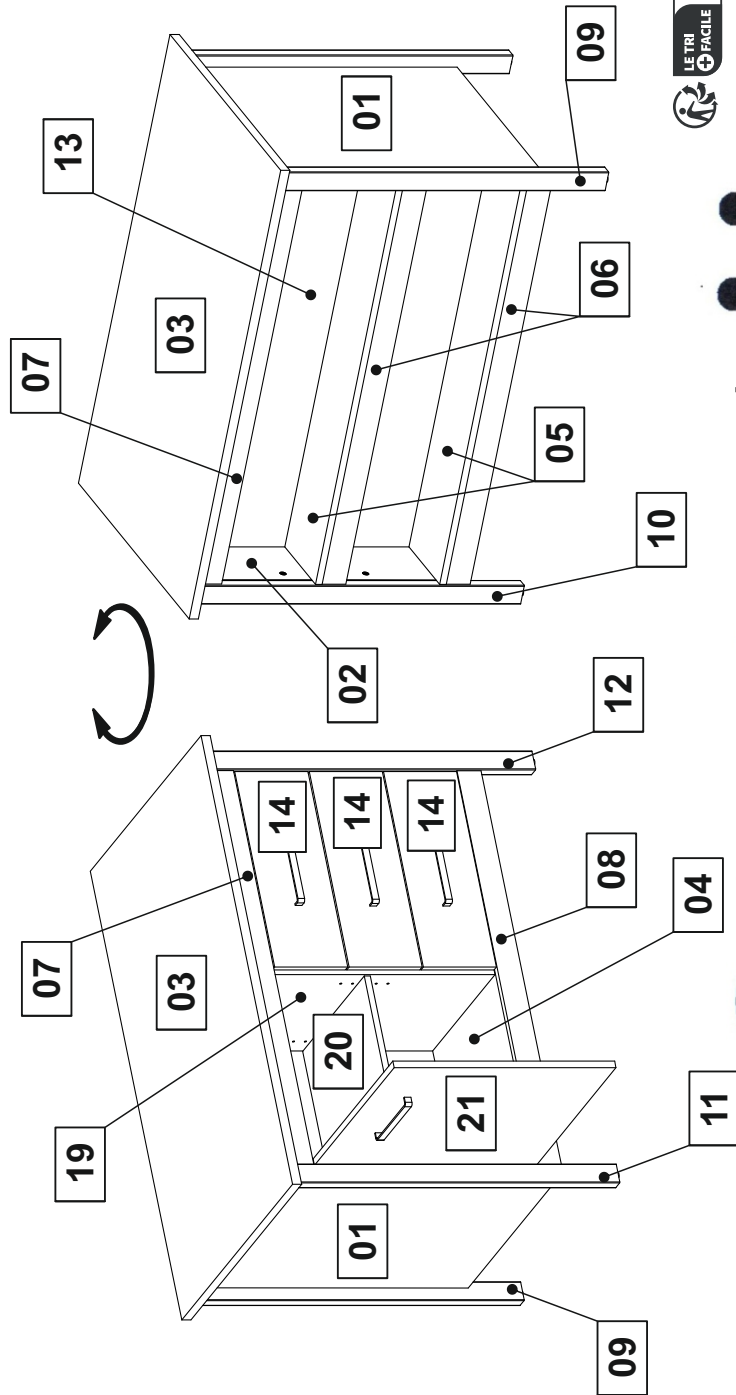

TR: Önemli montaj önerileri indir:

ARB: المهمة التجميع اقتراحات تنزيل:

 **Inter Link**®

Z. A. du Niederwald  
F-67470 Seltz  
[www.interlink-sas.com](http://www.interlink-sas.com)

# PIAZZA CREMA 1T3S

1	∅ 8x35	66X	16		2x
2	15x12	58X	17		1x
3		58X			
4		40X			
5		4X			
6	7x50	8X			
7		1X			
8	6,3x13	32X			
9	3x20	12X			
10	3,5x16	4X			
11		4X			
12	400	3X			
13		8X			
14		4X			
15		2X			