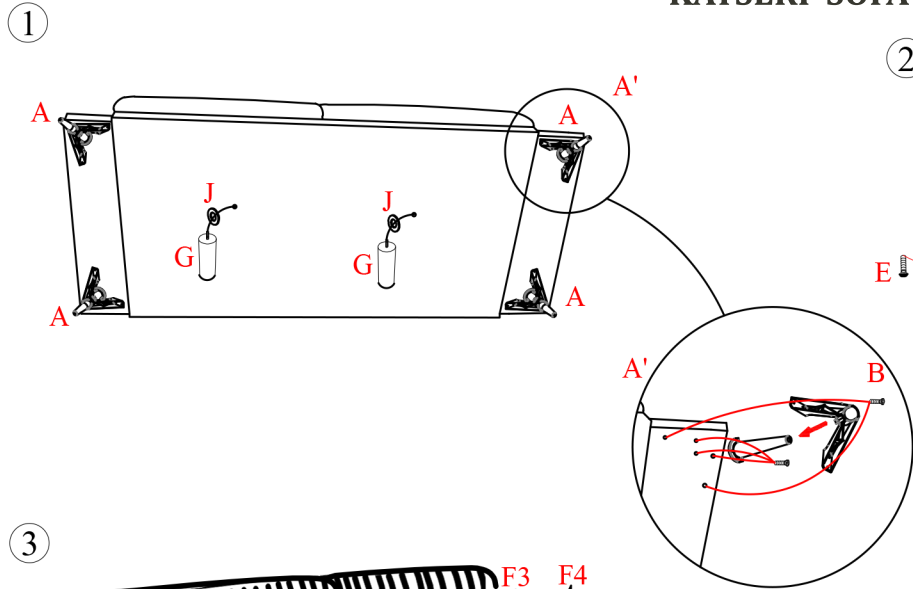

# MONTAGE ANLEITUNG - ASSEMBLY INSTRUCTION

## KAYSERİ SOFA ARTICLE 0028390004

ZUBEHÖR FIXINGS	A	B	C	D	E	F	G	H	I	J	K
	FUSS LEG	BOLZEN BOLT YDB M6X25	ARM VERBİNDUNGTEIL ARM CONNECTION PART M8X60	SCHRAUBENMUTTER SCREWNUT M8	BOLZEN BOLT M8X90	MECHANİSMUS MECHANISM	MİTTEFUSS MIDFOOT	İNBUSSCHLÜSSEL ALLEN KEY 5mm	SCHİEBENBOLZEN WASHER BOLT	SCHİEBENBOLZEN WASHER BOLT	SCHİEBENBOLZEN WASHER BOLT
MENGE - QUANTITY	4	20	4	4	2	1	2	1	2	2	2