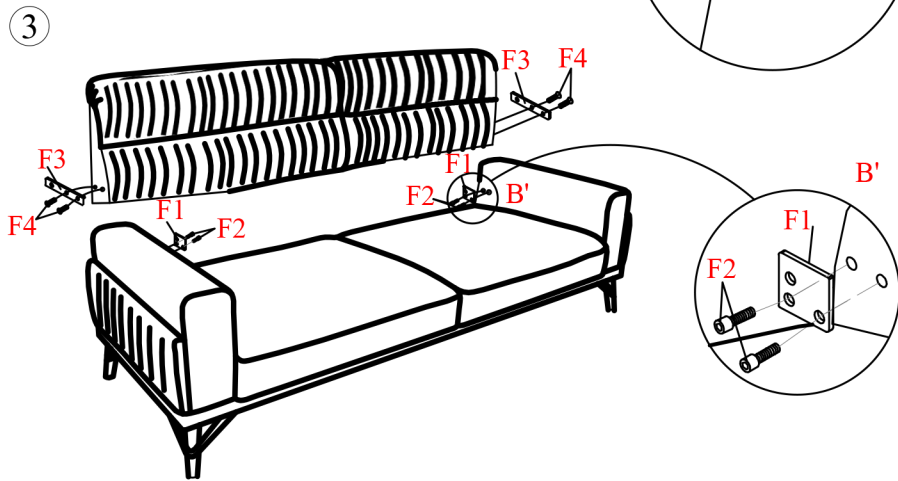

# MONTAGE ANLEITUNG - ASSEMBLY INSTRUCTION

## KAYSERİ SOFA ARTICLE 0028390004

ZUBEHÖR FIXINGS	A	B	C	D	E	F	G	H	I	J	K
	FUSS LEG	BOLZEN BOLT YDB M6X25	ARM VERBİNDUNGTEIL ARM CONNECTION PART M8X60	SCHRAUBENMUTTER SCREWNUT M8	BOLZEN BOLT M8X90	MECHANİSMUS MECHANISM	MİTTEFUSS MIDFOOT	İNBUSSCHLÜSSEL ALLEN KEY 5mm	SCHİEBENBOLZEN WASHER BOLT	SCHİEBENBOLZEN WASHER BOLT	SCHİEBENBOLZEN WASHER BOLT
MENGE - QUANTITY	4	20	4	4	2	1	2	1	2	2	2