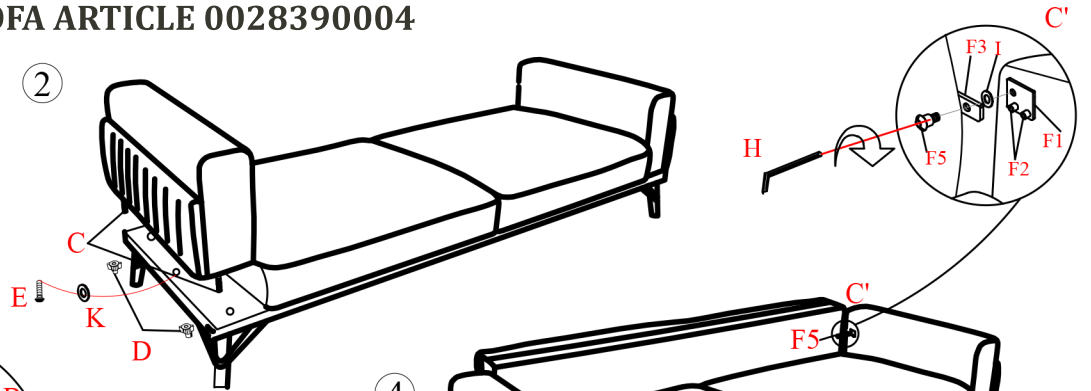

# MONTAGE ANLEITUNG - ASSEMBLY INSTRUCTION

## KAYSERİ SOFA ARTICLE 0028390004

ZUBEHÖR FIXINGS	A	B	C	D	E	F	G	H	I	J	K
	FUSS LEG	BOLZEN BOLT YDB M6X25	ARM VERBİNDUNGTEIL ARM CONNECTION PART M8X60	SCHRAUBENMUTTER SCREWNUT M8	BOLZEN BOLT M8X90	MECHANİSMUS MECHANISM	MİTTEFUSS MIDFOOT	İNBUSSCHLÜSSEL ALLEN KEY 5mm	SCHİEBENBOLZEN WASHER BOLT	SCHİEBENBOLZEN WASHER BOLT	SCHİEBENBOLZEN WASHER BOLT
MENGE - QUANTITY	4	20	4	4	2	1	2	1	2	2	2