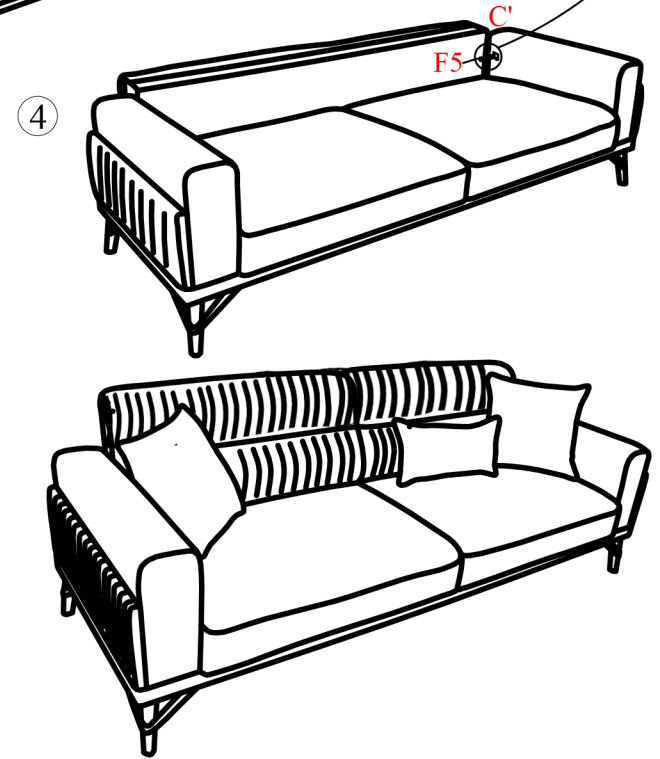

# MONTAGE ANLEITUNG - ASSEMBLY INSTRUCTION

## KAYSERİ SOFA ARTICLE 0028390004

ZUBEHÖR FIXINGS	A	B	C	D	E	F	G	H	I	J	K
	FUSS LEG	BOLZEN BOLT YDB M6X25	ARM VERBİNDUNGTEIL ARM CONNECTION PART M8X60	SCHRAUBENMUTTER SCREWNUT M8	BOLZEN BOLT M8X90	MECHANİSMUS MECHANISM	MİTTEFUSS MIDFOOT	İNBUSSCHLÜSSEL ALLEN KEY 5mm	SCHİEBENBOLZEN WASHER BOLT	SCHİEBENBOLZEN WASHER BOLT	SCHİEBENBOLZEN WASHER BOLT
MENGE - QUANTITY	4	20	4	4	2	1	2	1	2	2	2