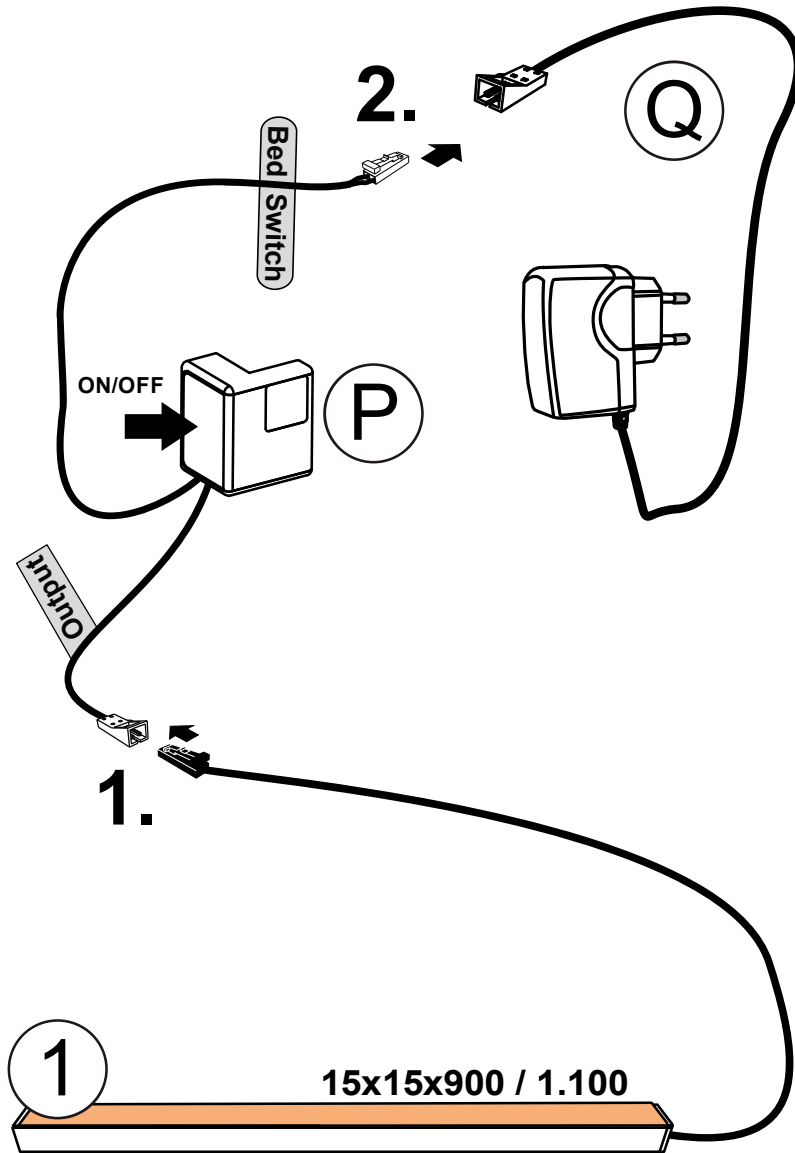

Meise Möbel GmbH & KG Klosterbauerschafter Straße 27 D-32278 Kirch Lengern		LAS VEGAS I by meise Bettkasten / storage							120 cm 140 cm
A-82-KD	B-82-KD	C-82-KD	D-82-KD	E-82-KD	F-82-KD	GL/GR-82	H-82-KD	I-82-KD	
2	2	4	4	-	-	1 / 1	2	4	
 H 50	 H 50	 4*70	 M8*50	-	-	 1200N	 36 cm	 M8*16	
J-82-KD	K-82-KD	L-82-KD	M-82-KD	N-82-KD	O-82-KD	P-82-KD	Q-82-KD	R-82-KD	
6	1	2	24	1	1	1	1	4	
 M8*20	 5	 820*95*60	 3,5*16	 3,5*16	 11*11		 6W	 M8*16	
S-82-KD	T-82-KD	U-82-KD	V-82-KD	W-82-KD	X-82-KD	Y-82-KD	Z-82-KD	AA-82-KD	
4	-	-	-	-	-	-	-	-	
 M8	-	-	-	-	-	-	-	-	
AB-82-KD	AC-82-KD	AD-82-KD	AE-82-KD	AF-82-KD	AG-82-KD	AH-82-KD	AI-82-KD	AJ-82-KD	
6	18	8	4	4	1	2	2	8	
	 M6*20	 M6*25	 M6	 M6	 1168 / 1368* 250	 978*1164 978*1364	 H 70		
 <p>Dieses Produkt enthält eine Lichtquelle der Energieeffizienzklasse G. This product contains a light source of energy efficiency class G.</p>		 							
		 60 min	 10/13 cm	 ≤ 120 KG < 120 KG					

3

4

5

6

7

8

9

10