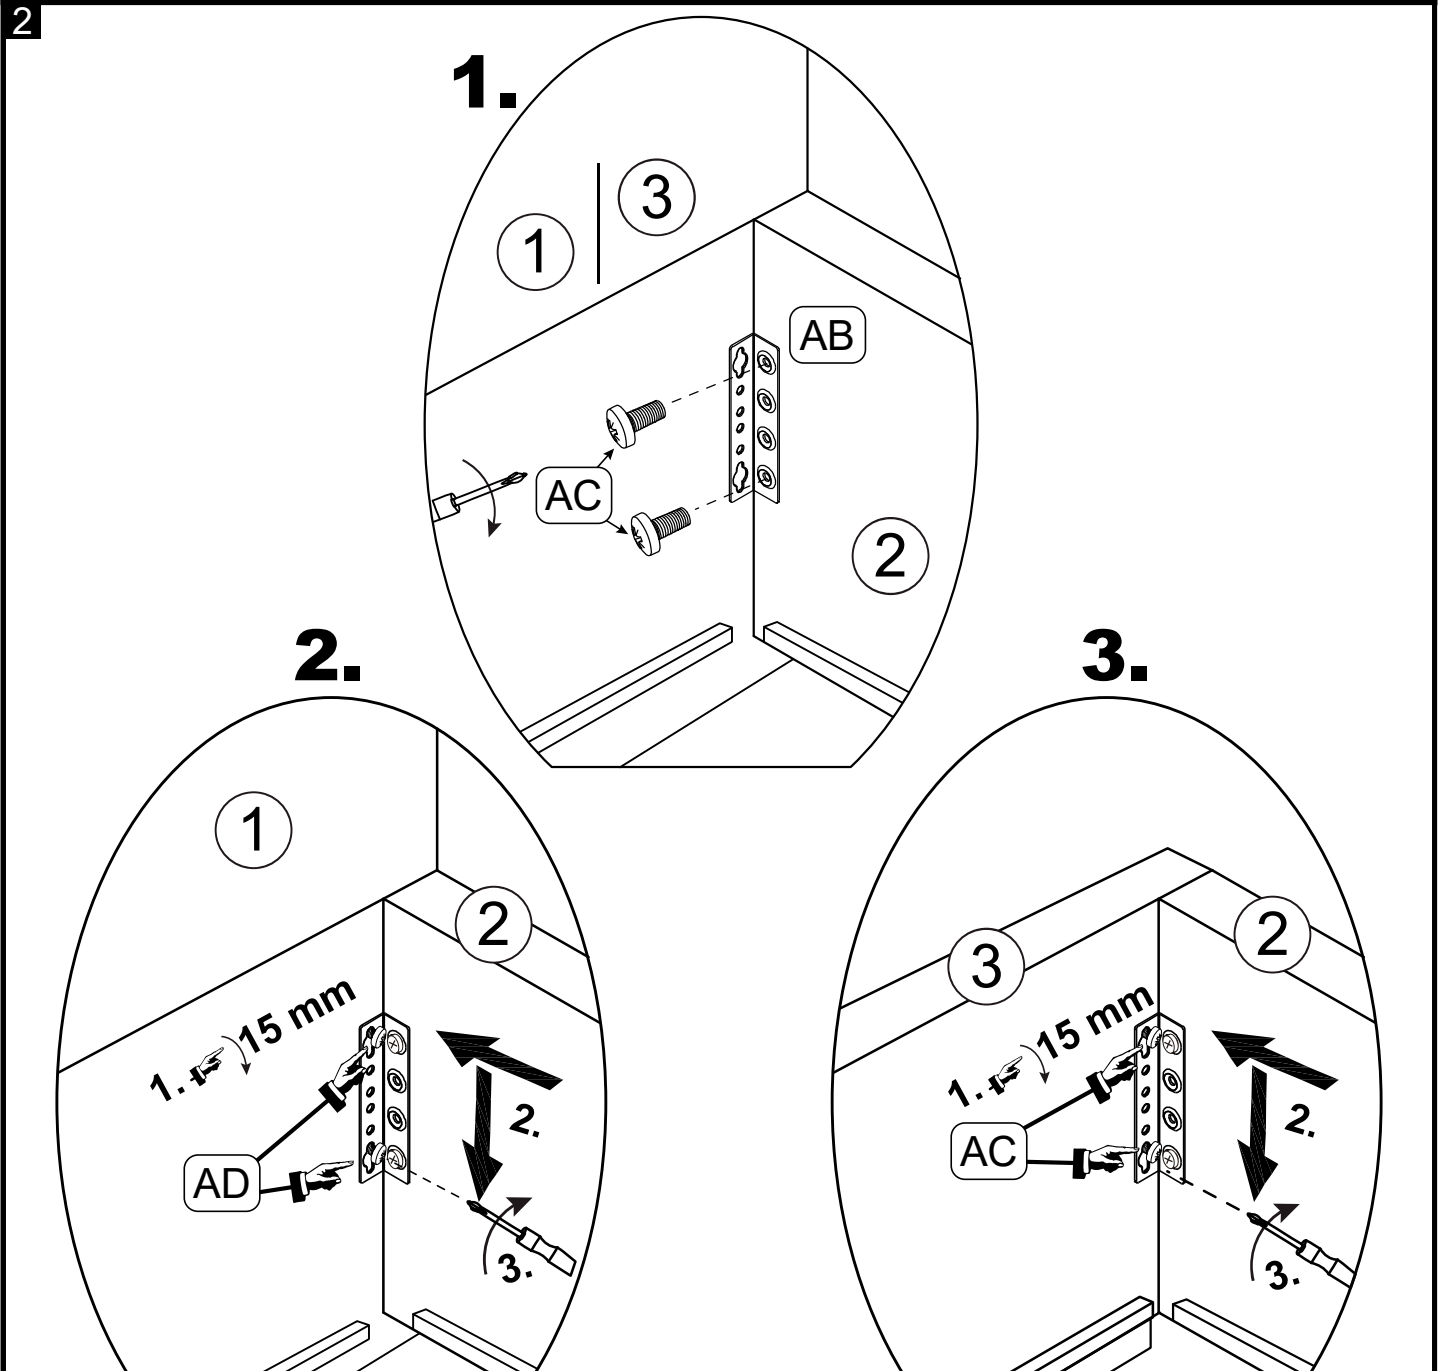

Meise Möbel GmbH & KG Klosterbauerschafter Straße 27 D-32278 Kirch Lengern		LAS VEGAS I by meise Bettkasten / storage							120 cm 140 cm
A-82-KD	B-82-KD	C-82-KD	D-82-KD	E-82-KD	F-82-KD	GL/GR-82	H-82-KD	I-82-KD	
2	2	4	4	-	-	1 / 1	2	4	
 H 50	 H 50	 4*70	 M8*50	-	-	 1200N	 36 cm	 M8*16	
J-82-KD	K-82-KD	L-82-KD	M-82-KD	N-82-KD	O-82-KD	P-82-KD	Q-82-KD	R-82-KD	
6	1	2	24	1	1	1	1	4	
 M8*20	 5	 820*95*60	 3,5*16	 3,5*16	 11*11		 6W	 M8*16	
S-82-KD	T-82-KD	U-82-KD	V-82-KD	W-82-KD	X-82-KD	Y-82-KD	Z-82-KD	AA-82-KD	
4	-	-	-	-	-	-	-	-	
 M8	-	-	-	-	-	-	-	-	
AB-82-KD	AC-82-KD	AD-82-KD	AE-82-KD	AF-82-KD	AG-82-KD	AH-82-KD	AI-82-KD	AJ-82-KD	
6	18	8	4	4	1	2	2	8	
	 M6*20	 M6*25	 M6	 M6	 1168 / 1368* 250	 978*1164 978*1364	 H 70		
 <p>Dieses Produkt enthält eine Lichtquelle der Energieeffizienzklasse G. This product contains a light source of energy efficiency class G.</p>		 							
		 60 min	 10/13 cm	 ≤ 120 KG < 120 KG					

3

4

5

6

7

8

9

10