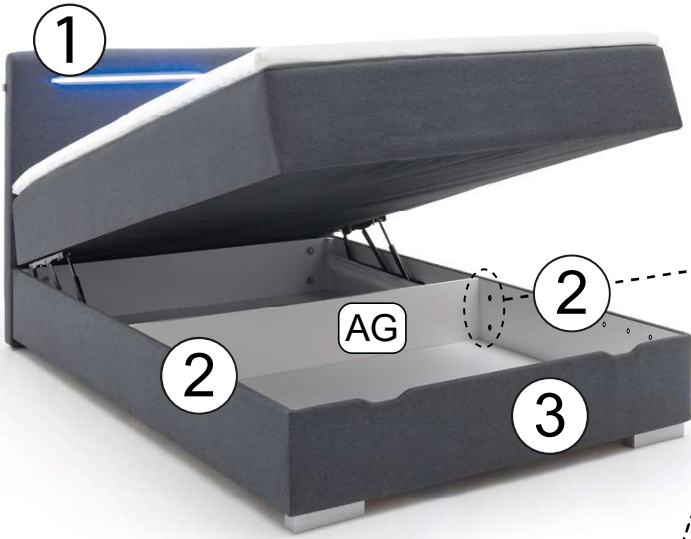

Meise Möbel GmbH & KG Klosterbauerschafter Straße 27 D-32278 Kirch Lengern		LAS VEGAS I by meise Bettkasten / storage							120 cm 140 cm
A-82-KD	B-82-KD	C-82-KD	D-82-KD	E-82-KD	F-82-KD	GL/GR-82	H-82-KD	I-82-KD	
2	2	4	4	-	-	1 / 1	2	4	
 H 50	 H 50	 4*70	 M8*50	-	-	 1200N	 36 cm	 M8*16	
J-82-KD	K-82-KD	L-82-KD	M-82-KD	N-82-KD	O-82-KD	P-82-KD	Q-82-KD	R-82-KD	
6	1	2	24	1	1	1	1	4	
 M8*20	 5	 820*95*60	 3,5*16	 3,5*16	 11*11		 6W	 M8*16	
S-82-KD	T-82-KD	U-82-KD	V-82-KD	W-82-KD	X-82-KD	Y-82-KD	Z-82-KD	AA-82-KD	
4	-	-	-	-	-	-	-	-	
 M8	-	-	-	-	-	-	-	-	
AB-82-KD	AC-82-KD	AD-82-KD	AE-82-KD	AF-82-KD	AG-82-KD	AH-82-KD	AI-82-KD	AJ-82-KD	
6	18	8	4	4	1	2	2	8	
	 M6*20	 M6*25	 M6	 M6	 1168 / 1368* 250	 978*1164 978*1364	 H 70		
 <p>Dieses Produkt enthält eine Lichtquelle der Energieeffizienzklasse G. This product contains a light source of energy efficiency class G.</p>		 							
		 60 min	 10/13 cm	 ≤ 120 KG < 120 KG					

3

4

5

6

7

8

9

10