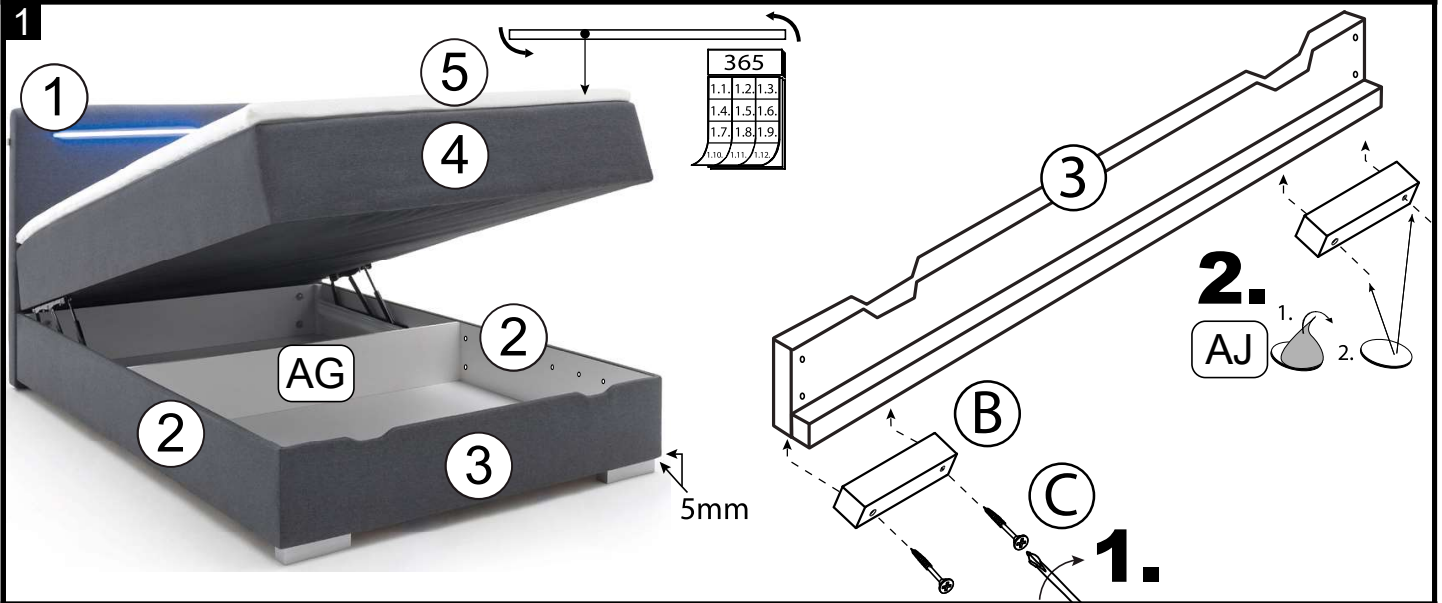

Meise Möbel GmbH & KG Klosterbauerschafter Straße 27 D-32278 Kirch Lengern		LAS VEGAS I by meise Bettkasten / storage							120 cm 140 cm
A-82-KD	B-82-KD	C-82-KD	D-82-KD	E-82-KD	F-82-KD	GL/GR-82	H-82-KD	I-82-KD	
2	2	4	4	-	-	1 / 1	2	4	
 H 50	 H 50	 4*70	 M8*50	-	-	 1200N	 36 cm	 M8*16	
J-82-KD	K-82-KD	L-82-KD	M-82-KD	N-82-KD	O-82-KD	P-82-KD	Q-82-KD	R-82-KD	
6	1	2	24	1	1	1	1	4	
 M8*20	 5	 820*95*60	 3,5*16	 3,5*16	 11*11		 6W	 M8*16	
S-82-KD	T-82-KD	U-82-KD	V-82-KD	W-82-KD	X-82-KD	Y-82-KD	Z-82-KD	AA-82-KD	
4	-	-	-	-	-	-	-	-	
 M8	-	-	-	-	-	-	-	-	
AB-82-KD	AC-82-KD	AD-82-KD	AE-82-KD	AF-82-KD	AG-82-KD	AH-82-KD	AI-82-KD	AJ-82-KD	
6	18	8	4	4	1	2	2	8	
	 M6*20	 M6*25	 M6	 M6	 1168 / 1368* 250	 978*1164 978*1364	 H 70		
 <p>Dieses Produkt enthält eine Lichtquelle der Energieeffizienzklasse G. This product contains a light source of energy efficiency class G.</p>		 							
		 60 min	 10/13 cm	 ≤ 120 KG < 120 KG					