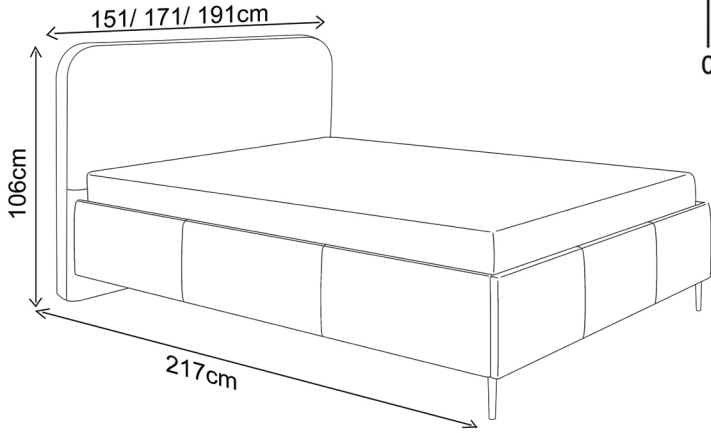

BENDI

90min

Art. Nr : 02980158

A x 1

B x 1

C1 x 1

C2 x 1

F x 2 (L;R)

W x 2

L x 2

M x 2

N x 2

O x 14

M8x20

P x 7

R x 32

S x 1

ø8x20

T x 20

U x 6

1

2**3****4**

5

6

13

D

14

15

 +  = max 200kg