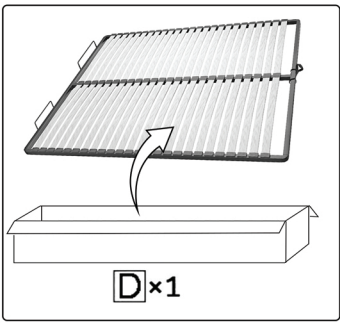

BENDI

90min

Art. Nr : 02980158

A x 1

B x 1

C1 x 1

C2 x 1

F x 2 (L;R)

S x 1

ø8x20

T x 20

U x 6

1

2**3****4**

5

6