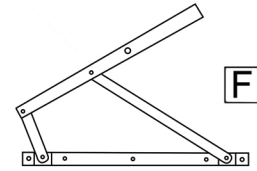

BENDI

90min

Art. Nr : 02980158

A x 1

B x 1

C1 x 1

C2 x 1

F x 2 (L;R)

S x 1

ø8x20

T x 20

U x 6

1

2**3****4**

5

6