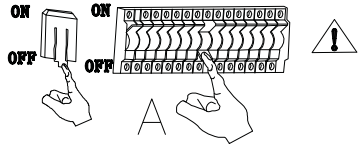

novel

48730016/01
non dimmer function

spare part list

code	part	item no.
A	 ×2	48730016/01
B	 ×2	48730016/01
C	 ×1	48730016/01
D	 ×2	48730016/01
E	 ×1 LED Driver: SLT25-300ILE-E	48730016/01

CZ „Bez stmívací funkce“ pokyny k výrobku: bez stmívací funkce.

DE „Ohne Dimmfunktion“ Artikelhinweis: ohne Dimmfunktion.

HR „Bez funkcije prigušivanja“ Napomena o artiklu: bez funkcije prigušivanja.

SE ”Utan dimmerfunktion” Artikelförklaring: utan dimmerfunktion.

SI „Brez funkcije zatemnitve“ Navodila za artikel: brez funkcije zatemnitve.