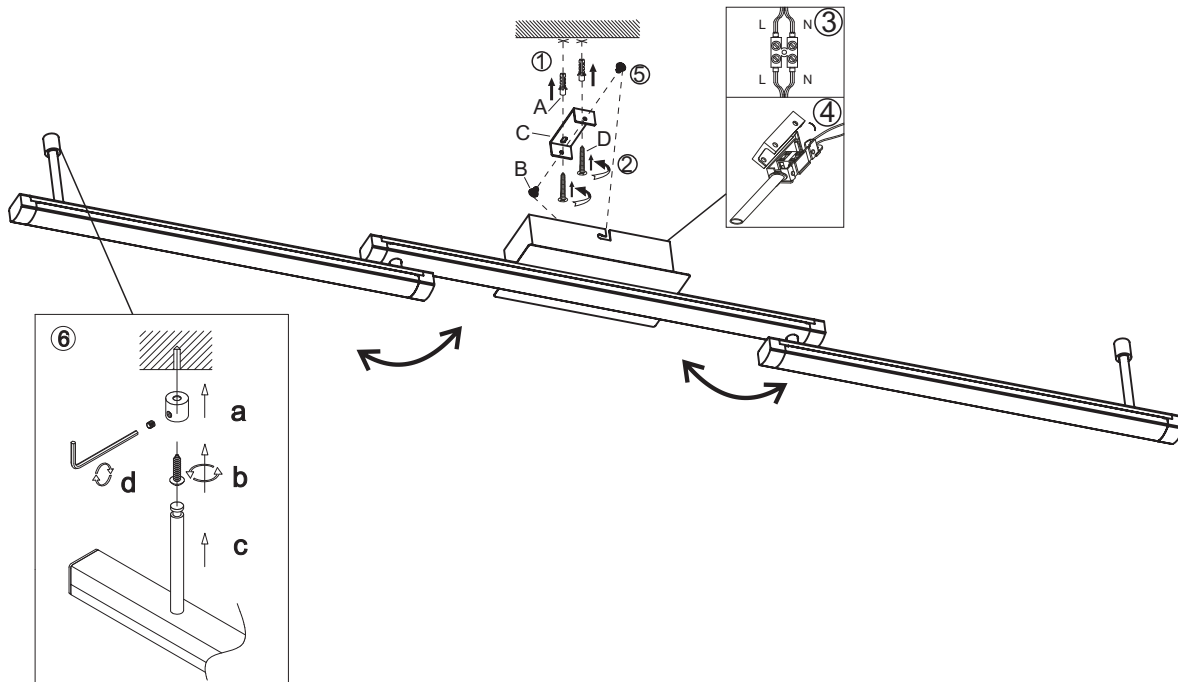

novel

48730016/01
non dimmer function

spare part list

code	part	item no.
A	 ×2	48730016/01
B	 ×2	48730016/01
C	 ×1	48730016/01
D	 ×2	48730016/01
E	 ×1 LED Driver: SLT25-300ILE-E	48730016/01

CZ „Bez stmívací funkce“ pokyny k výrobku: bez stmívací funkce.