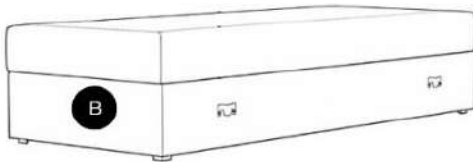

# Boxbett 10 Nest

Article number

004R0005

Part	Package
A, E, F	1/3
B	2/3
C	3/3
D	3/3

M6X70	Quantity	Symbol	Length
	X8	<b>E</b>	7,2 cm
	X8	<b>F</b>	1,3 cm

# Boxbett 10 Nest

1.

2.

3.

4.