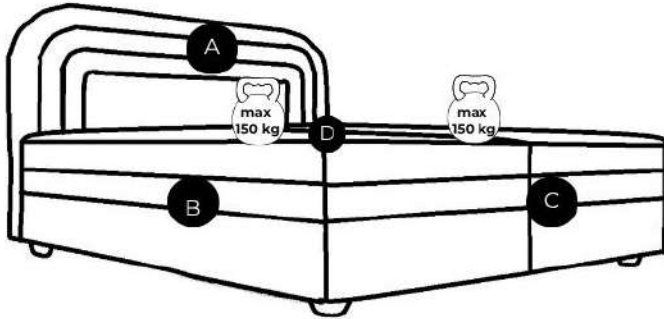

# Boxbett 10 Nest

Article number

004R0005

Part	Package
A, E, F	1/3
B	2/3
C	3/3
D	3/3

M6X70	Quantity	Symbol	Length
	X8	<b>E</b>	7,2 cm
	X8	<b>F</b>	1,3 cm

# Boxbett 10 Nest

1.

2.

3.

4.