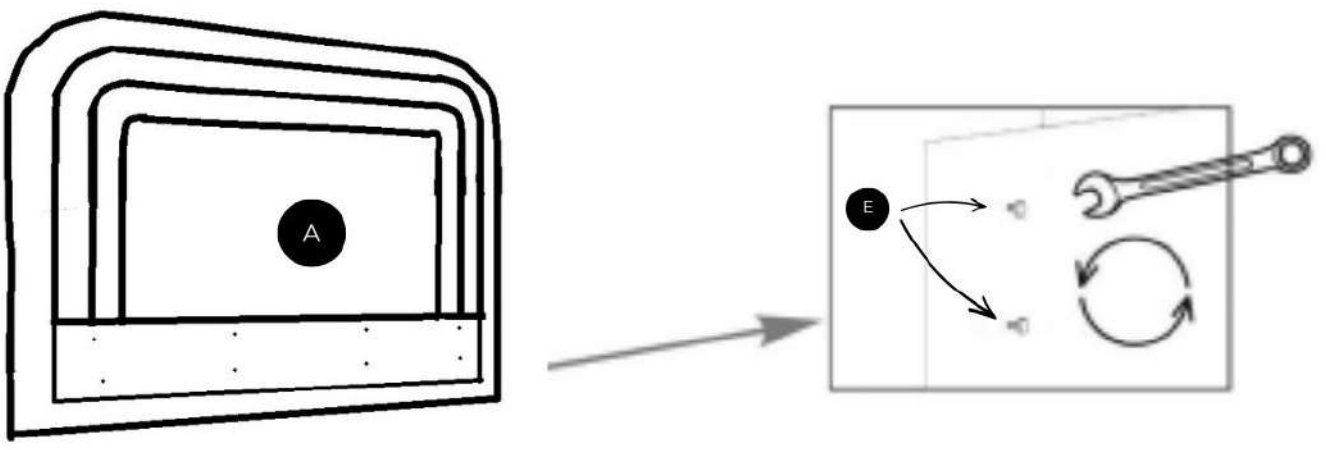

# Boxbett 10 Nest

Article number

004R0005

Part	Package
A, E, F	1/3
B	2/3
C	3/3
D	3/3

M6X70	Quantity	Symbol	Length
	X8	<b>E</b>	7,2 cm
	X8	<b>F</b>	1,3 cm

# Boxbett 10 Nest

1.

2.

3.

4.