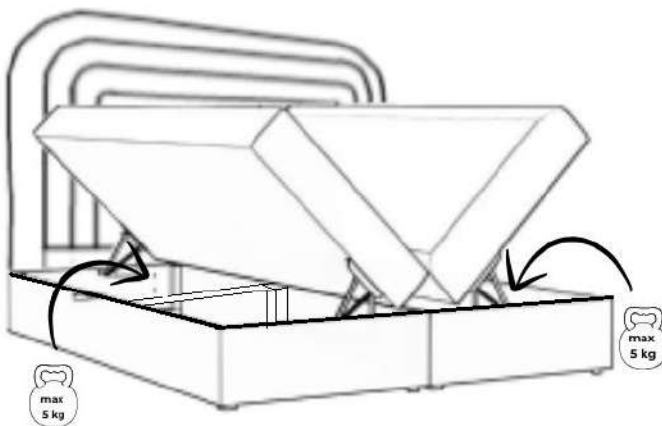

# Boxbett 10 Nest

Article number

004R0005

Part	Package
A, E, F	1/3
B	2/3
C	3/3
D	3/3

M6X70	Quantity	Symbol	Length
	X8	<b>E</b>	7,2 cm
	X8	<b>F</b>	1,3 cm

# Boxbett 10 Nest

1.

2.

3.

4.