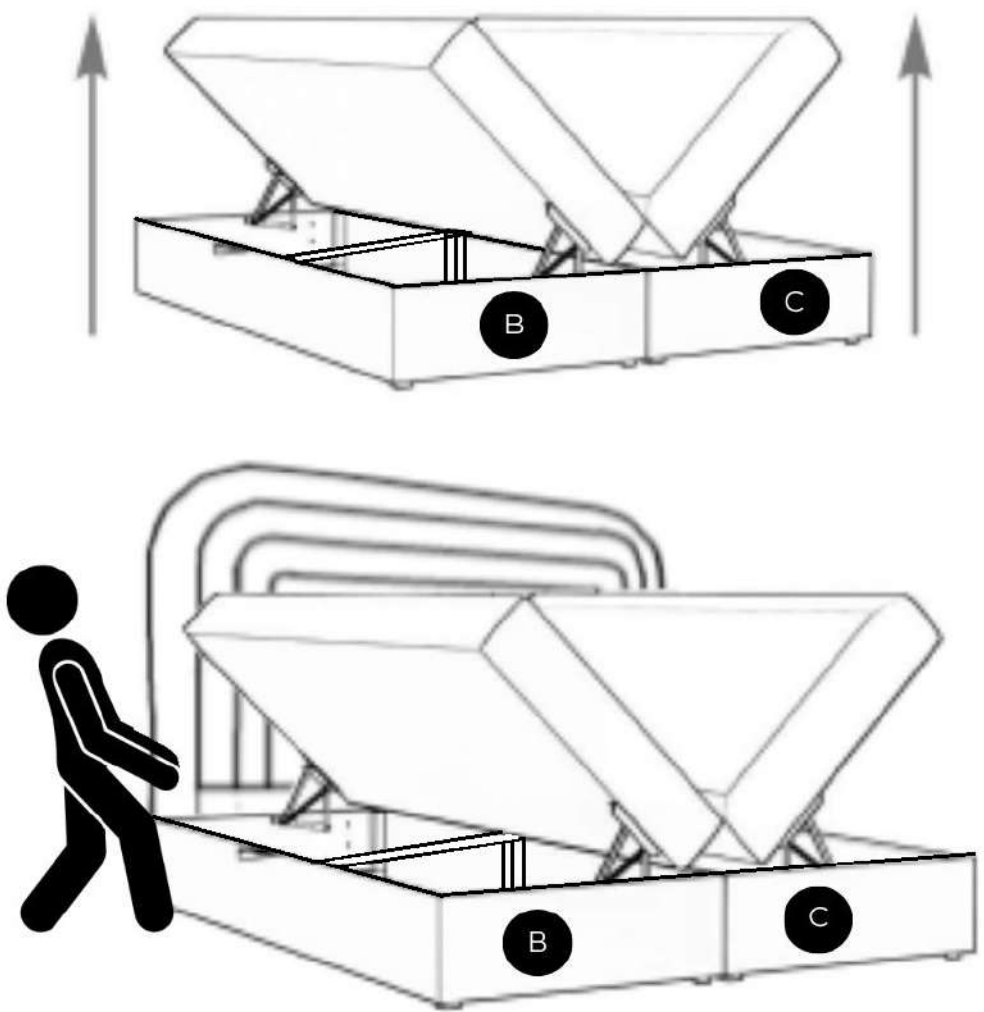

# Boxbett 10 Nest

Article number

004R0005

Part	Package
A, E, F	1/3
B	2/3
C	3/3
D	3/3

M6X70	Quantity	Symbol	Length
	X8	<b>E</b>	7,2 cm
	X8	<b>F</b>	1,3 cm

# Boxbett 10 Nest

1.

2.

3.

4.