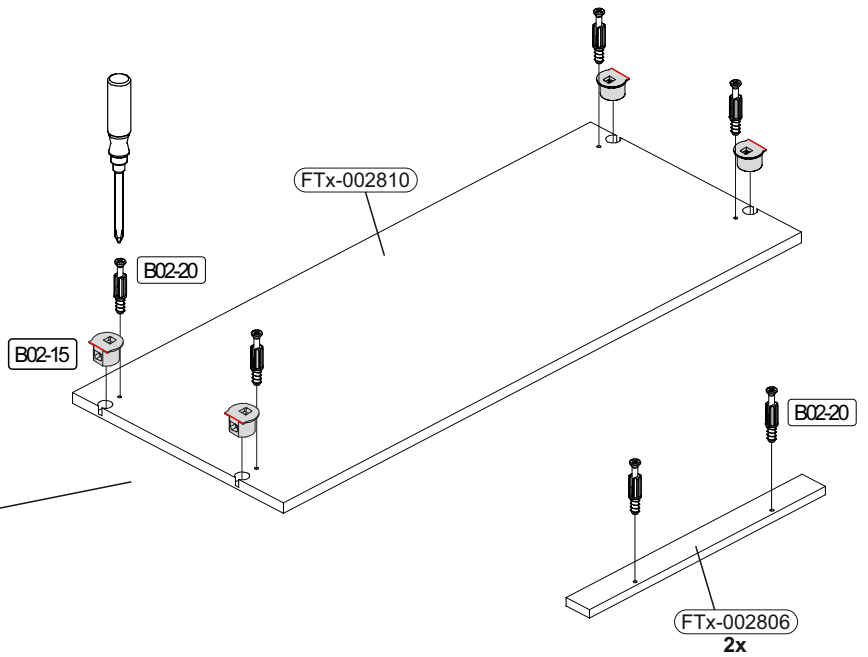

BT1-00911

B01-200 8x  6,3x13	B01-244 1x 	B01-30 16x  3x16	B01-122 2x  4x13
B02-15 4x 	B02-25 4x 	B05-01 4x  ø14mm	B05-02 8x  ø20mm
B02-10 20x  ø15x12mm	B02-20 20x 	B02-103 16x  8x30	

441 x 378

969 x 395

335 x 124

877 x 180

441 x 378

851 x 358

441 x 44

870 x 124

1

+	B02-10	
	12x	

2

+		B02-20	
		8x	
+		B02-15	
		4x	

3

+	
---	---

4

	B02-25	
4x		
B02-20		
4x		

Artikel.-Nr.:
4004-KS-3

5

6

7

	B01-200	
	8x	6,3x13

8

										
		8x	8x	ø15x12mm	16x	8x30	16x	3x16	4x	4.0x13

9

	B05-01		B05-02	
4x	ø14mm	8x	ø20mm	