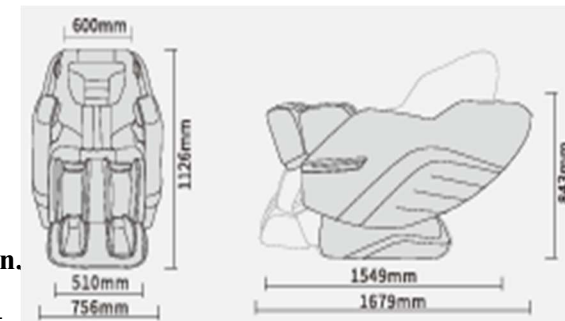

Massagesessel IG 1722

Entspannung pur...

28810008-01

welnova
NEU • INNOVATIV • MODERN

Funktionen:

- | | | | |
|--|----------------------|---|------------------------|
|  | SL Schiene |  | Bluetooth Lautsprecher |
|  | LED Beleuchtung |  | 3 Automatik Massagen |
|  | Zero Gravity |  | Handshalter |
|  | Body scan |  | Tasche für Handshalter |
|  | Verstell. Kopfkissen |  | Heizung |

28 Luftdruckkissen

Maximale Belastbarkeit
ca. 160kg

Technische Informationen:

- > Gewicht: 80 kg
- > Leistung: 70 W
- > Standby Leistung: 0,1-1 W
- > Luftdruck: 0,04-0,1 MPa
- > Lärm: <60dB

Verpackung: 155x77x86cm