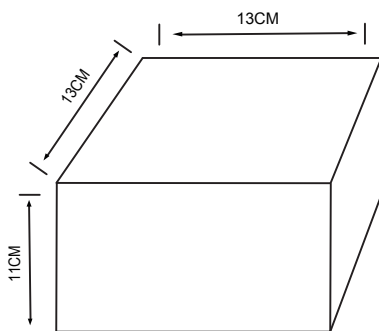

## GM0070/WALL LAMP(GM0070/W)

SIZE: Max.Height 12CM  
E27, MAX 60W

## PACKING DETAILS

BOX Sizes: 13\*13\*11CM  
Total CBM: 0.002  
G.W: 0.43KGS  
N.W: 0.34KGS  
NUMBER OF BOXES: 1PC