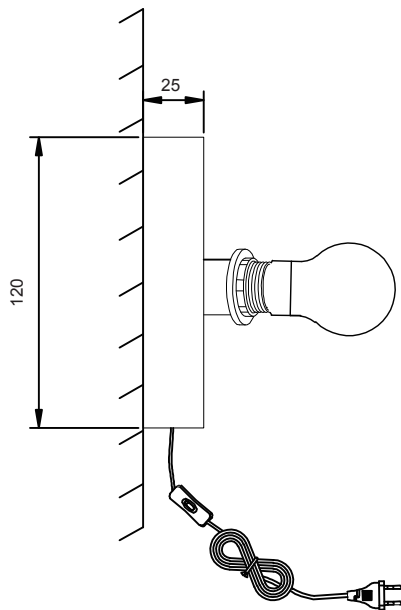

## GM0070/WALL LAMP(GM0070/W)

SIZE: Max.Height 12CM  
E27, MAX 60W

## PACKING DETAILS

BOX Sizes: 13\*13\*11CM  
Total CBM: 0.002  
G.W: 0.43KGS  
N.W: 0.34KGS  
NUMBER OF BOXES: 1PC