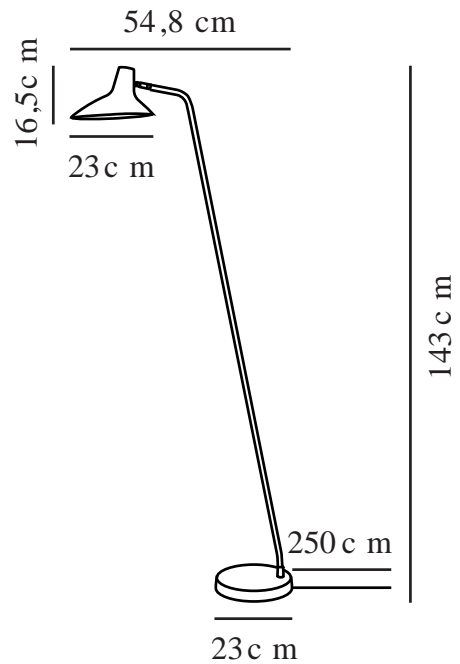

DARCI | STEHLAMPE | SANDFARBIG

2120584008

Spannung (V): 220-240 Volt
IP-Grad: IP20
Maximale Lampenleistung (W): 25
Klasse (Klasse 1, Klasse 2, Klasse 3): Klasse 2 (Dopp. isoliert)
Leuchtmittelsockel: E14
Schalterplatzierung: Auf dem Kabel
Parallelschaltung: False

Hauptmaterial: Metall
Sekundärmaterial: Plastik
Kabel Farbe: Weiss
Kabel Länge (cm): 250
Oberflächenmaterial Kabel: Textilien
Ist das Kabel austauschbar?: False

Farbe: Sandfarbig
: IK00
Höhe (cm): 143
Breite (cm): 23
Rohrdurchmesser (cm): 1.56
Schirmdurchmesser (cm): 22.5
Schirmhöhe (cm): 16.5
Außenbereich-Basisabmessungen (cm): 23
Länge (cm): 58
Neigungswinkel (°): 90
Drehwinkel (°): 350
EAN: 5704924026782

Artikelnummer: 2120584008
Stück pro Hauptkarton: 2
Verkaufsbox Höhe (cm): 93
Verkaufsbox Breite (cm): 35
Verkaufsbox Tiefe (cm): 17.5
Verkaufsbox Volumen m³: 0.057
Produkt Nettogewicht (kg): 4

- Robuste, hochwertige Materialien
- Dreh-/Neigeelenk zur einfachen Ausrichtung des Leuchtenkopfes
- Ein/Aus-Bodenschalter am Kabel