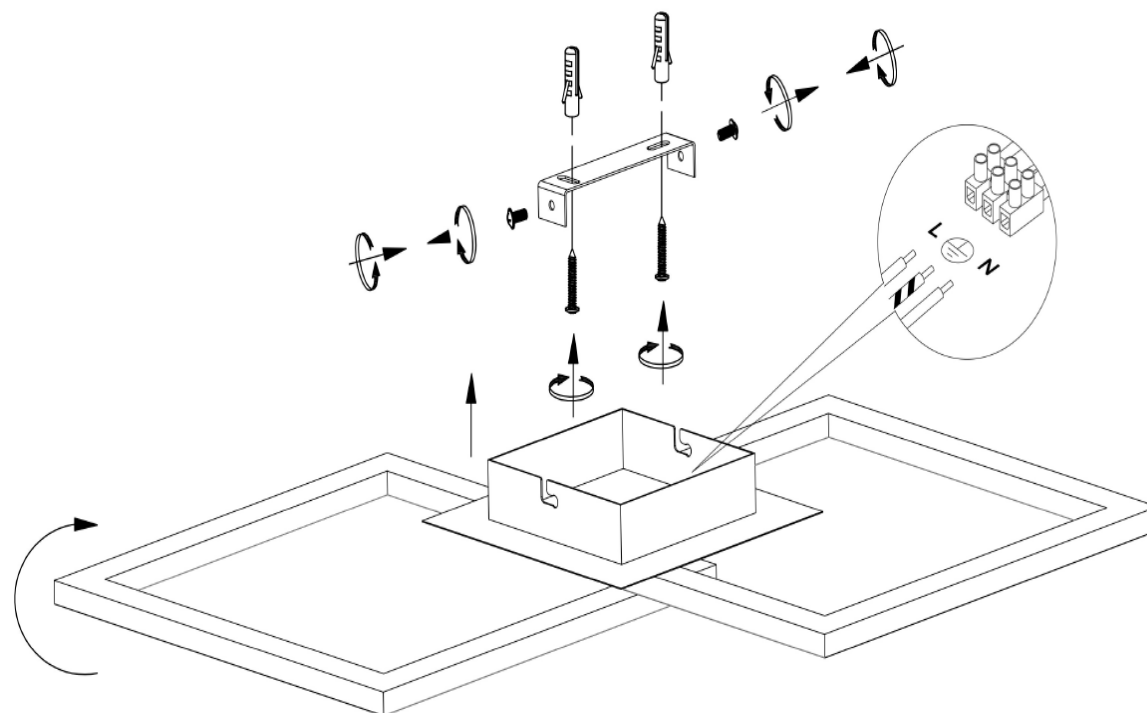

82270941-01 / C12076L

**BEST CHOICE
TOP PRICE
BOXXX**

DE: Dieses Produkt enthält eine Lichtquelle der Energieeffizienzklasse: E.
CZ: Tento výrobek obsahuje svítidlo třídy energetické účinnosti: E.
SE: Denna produkt innehåller en ljuskälla med energiklass: E.
SK: Tento výrobok obsahuje svetelný zdroj triedy energetickej účinnosti: E.
SI: Ta izdelek vsebuje svetlobni vir razreda energetske učinkovitosti: E.
HU: A termék a következő energiaosztályba tartozó fényforrást tartalmaz: E.
HR: Ovaj proizvod sadrži jedan izvor svjetlosti razreda energetske učinkovitosti: E.
BG: Този продукт съдържа източник на светлина с клас на енергийна ефективност: E.
RO: Acest produs conține o sursă de lumină din clasa de eficiență energetică: E.
SR: Ovaj proizvod sadrži izvor svetlosti klase energetske efikasnosti: E.
FR : Ce produit contient une source lumineuse de classe d'efficacité énergétique : E.

DE: Leuchtmittel nicht austauschbar
CZ: Žárovku nelze vyměnit
SE: Ljuskällan är ej utbytbar.
SK: Nevymeniteľná žiarovka
SI: Zamenjava sijalke/žarnice s strani strokovnjaka
HU: Izzó nem cserélhető
HR: Žarulja nije zamjenjiva
BG: Крушката не се сменя
RO: Becul nu se poate înlocui
SR: sijalica se ne može menjati
FR: Ampoule non remplaçable