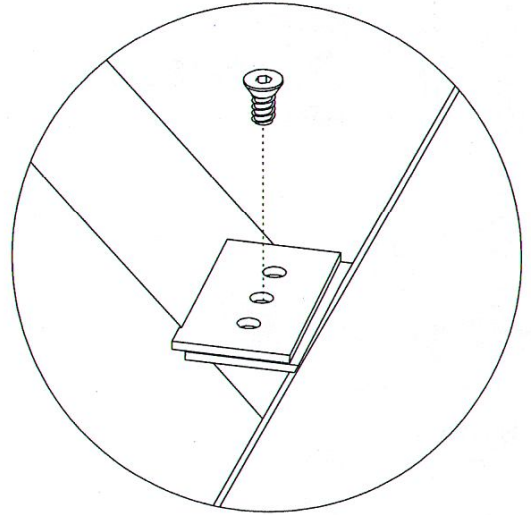

MONTAGEANLEITUNG

TISCH TI - 0600

20-25 min

1

2

3

- D M8x20
x1
- F 5mm
x1

- C M10x25
x4
- A 8x30
x16
- B M8
x16