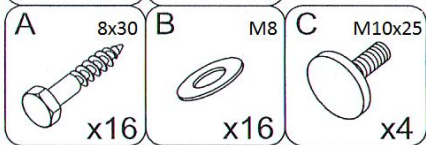

MONTAGEANLEITUNG

TISCH TI - 0600

20-25 min

1

2

3

- D M8x20
x1
- F 5mm
x1

- C M10x25
x4
- A 8x30
x16
- B M8
x16