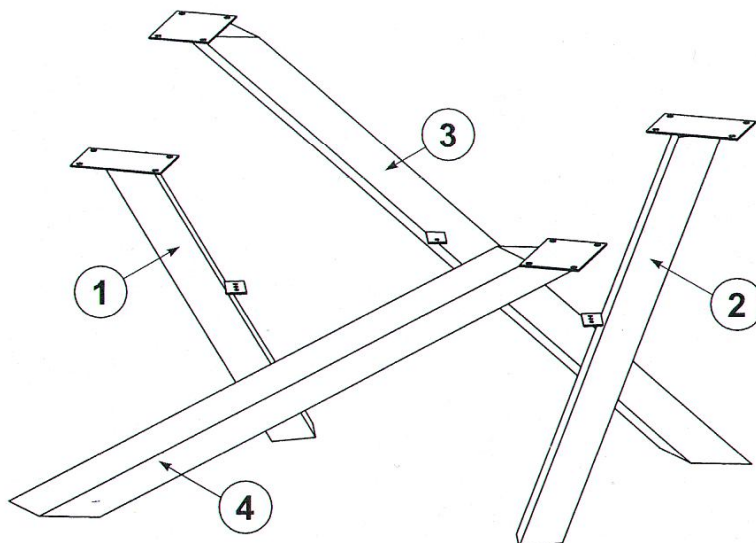

MONTAGEANLEITUNG

TISCH TI - 0600

20-25 min

1

2

3

- D M8x20
x1
- F 5mm
x1

- C M10x25
x4
- A 8x30
x16
- B M8
x16