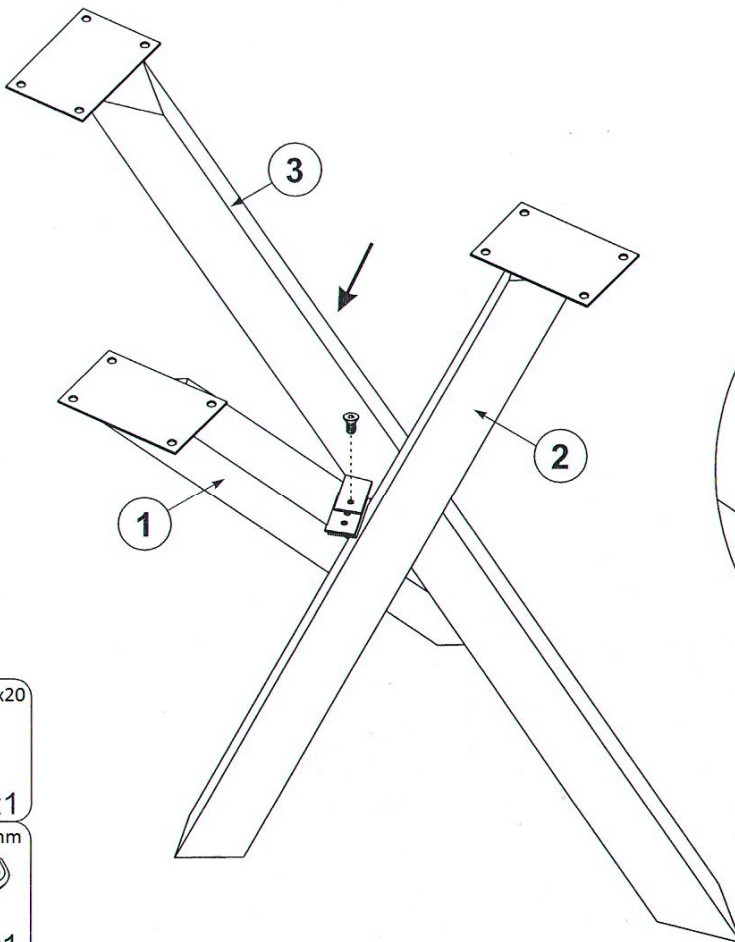

MONTAGEANLEITUNG

TISCH TI - 0600

20-25 min

1

2

3

- D M8x20
x1
- F 5mm
x1

- C M10x25
x4
- A 8x30
x16
- B M8
x16