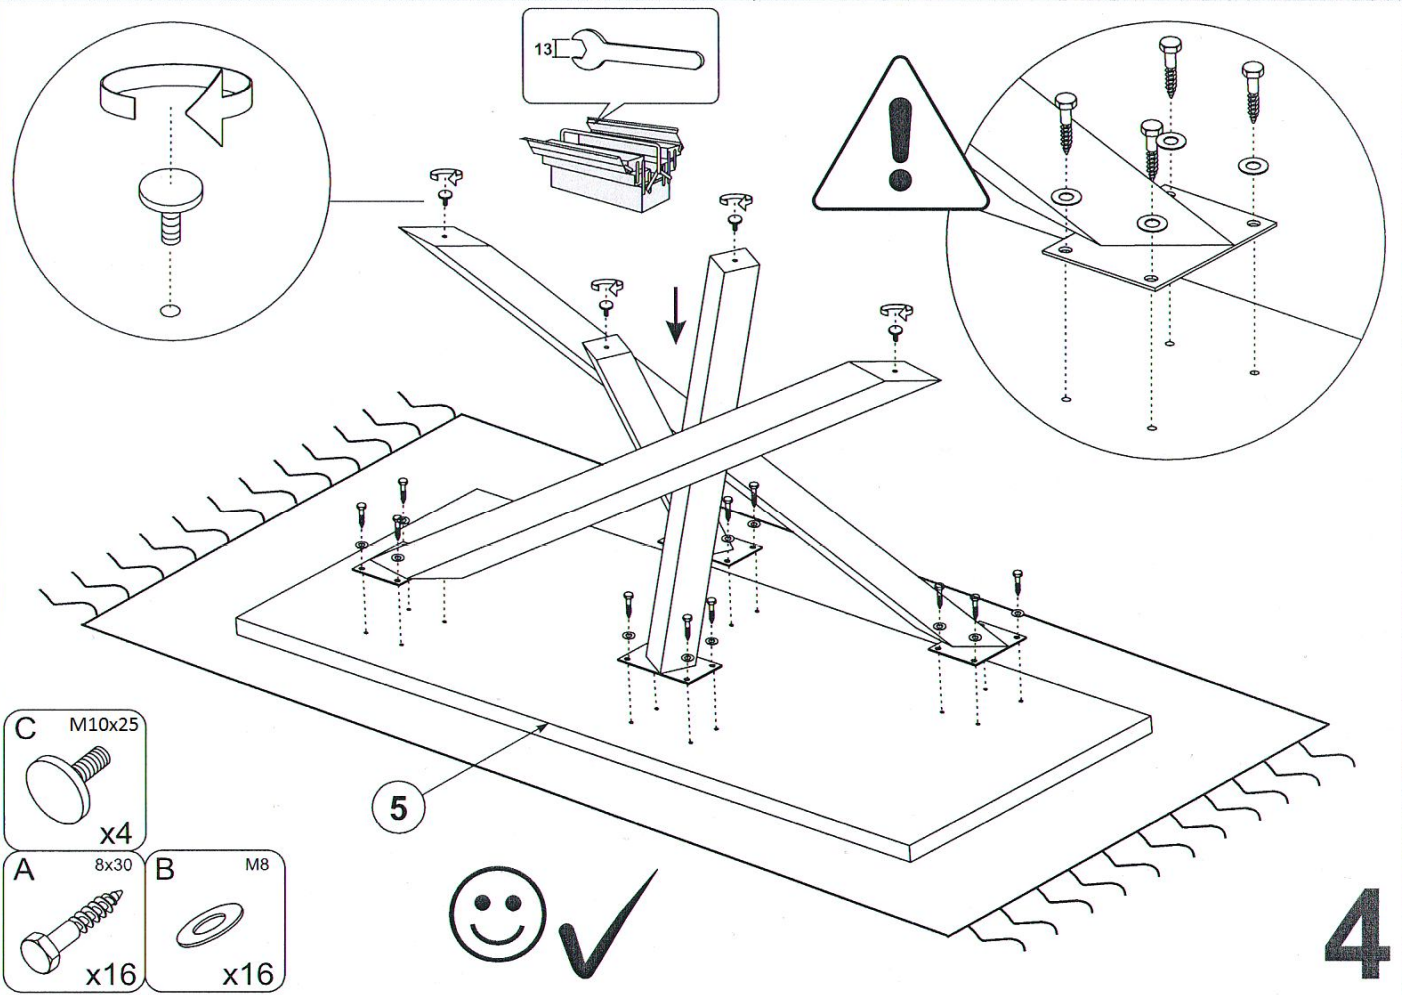

MONTAGEANLEITUNG

TISCH TI - 0600

20-25 min

1

2

3

- D M8x20
x1
- F 5mm
x1

- C M10x25
x4
- A 8x30
x16
- B M8
x16