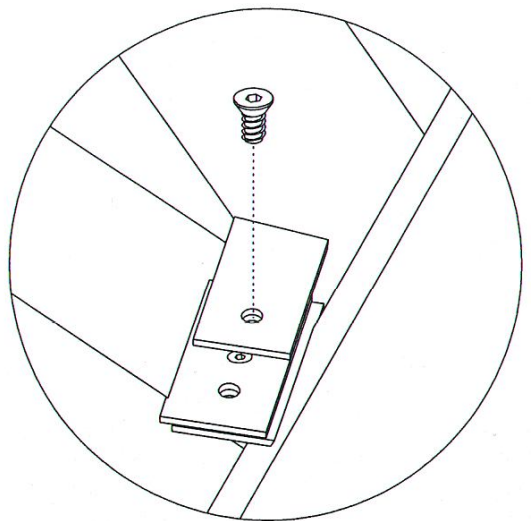

MONTAGEANLEITUNG

TISCH TI - 0600

20-25 min

1

2

3

- D M8x20
x1
- F 5mm
x1

- C M10x25
x4
- A 8x30
x16
- B M8
x16