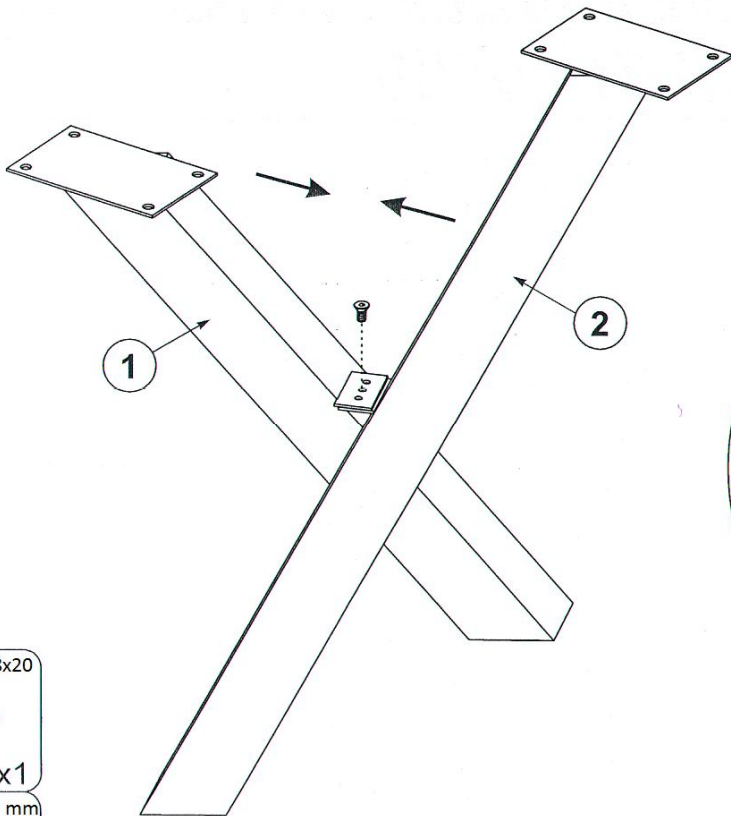

MONTAGEANLEITUNG

TISCH TI - 0600

20-25 min

1

2

3

- D M8x20
x1
- F 5mm
x1

- C M10x25
x4
- A 8x30
x16
- B M8
x16