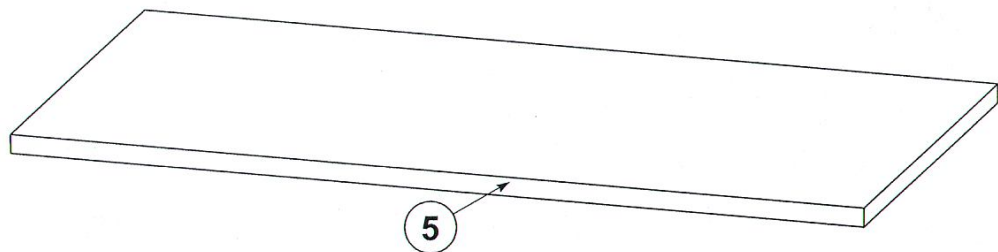

MONTAGEANLEITUNG

TISCH TI - 0600

20-25 min

1

2

3

- D M8x20
x1
- F 5mm
x1

- C M10x25
x4
- A 8x30
x16
- B M8
x16