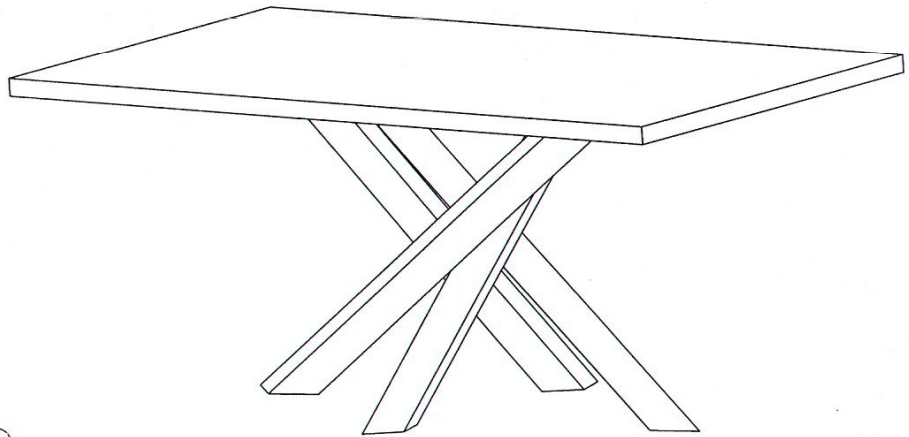

MONTAGEANLEITUNG

TISCH TI - 0600

20-25 min

1

2

3

- D M8x20
x1
- F 5mm
x1

- C M10x25
x4
- A 8x30
x16
- B M8
x16