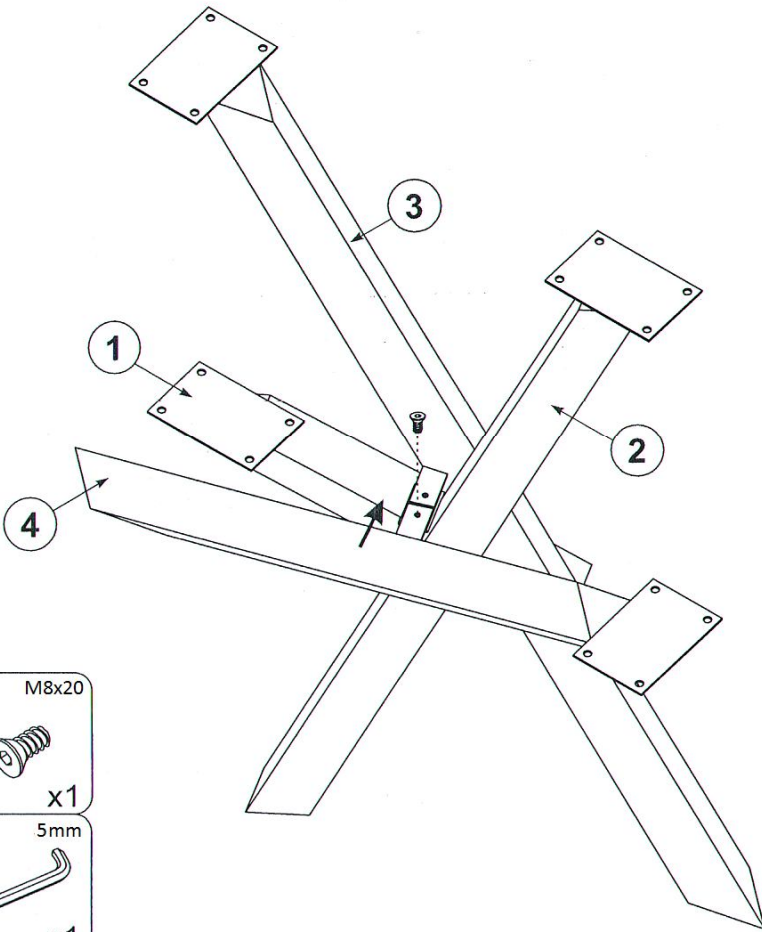

MONTAGEANLEITUNG

TISCH TI - 0600

20-25 min

1

2

3

- D M8x20
x1
- F 5mm
x1

- C M10x25
x4
- A 8x30
x16
- B M8
x16

4