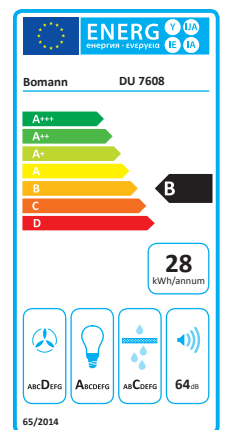

Edelstahl matt schwarz

Dunstabzughaube DU 7608

Ohne Dekoration

Spezifikation

- 60 cm Wandesse
- Umluft- oder Abluftbetrieb
- Maximale Abluftleistung: 339 m³/h
- Bedienung über Schiebeschalter
- 3 Leistungsstufen
- LED-Beleuchtung (1 x 2,0 W warmweiß), separat schaltbar
- 2 Stück 5-lagiger Aluminium-Dunstfilter (Spülmaschinen geeignet)
- Luftaustritt: Ø 150 mm
- Teleskopschacht 2-teilig
- Inkl. Abluftschlauch und Befestigungsmaterial
- Schachthöhe: 40,0 cm - max. 78,0 cm
- Schachtbreite/-Tiefe: 22,2 cm / 17,2 cm

Umluftbetrieb über zusätzlich nachrüstbare Aktivkohlefilter KF 563, Art.-Nr. 256 300

Technische Daten

Anschlussspannung: 220-240 V~ / 50 Hz
Anschlussleistung: 67 W
Betriebsgeräusch: 64 dB

Verbrauchsdaten

Energieverbrauch / Jahr: 28 kWh
(gem. EU-Datenblatt nach Verordnung Nr. 65/2014)

Farbe: schwarz
Artikel Nr.: 776 081
Artikel EAN-Code: 4 004 470 760 811
20"/40"/HQ Container: --- / --- / 720

Abmessungen (ca. H x B x T) und Gewicht
Gerät: 58,0~96,0 x 60,0 x 50,0 cm; 7,0 kg
Verkaufskarton: 55,0 x 65,0 x 25,0 cm; 9,5 kg