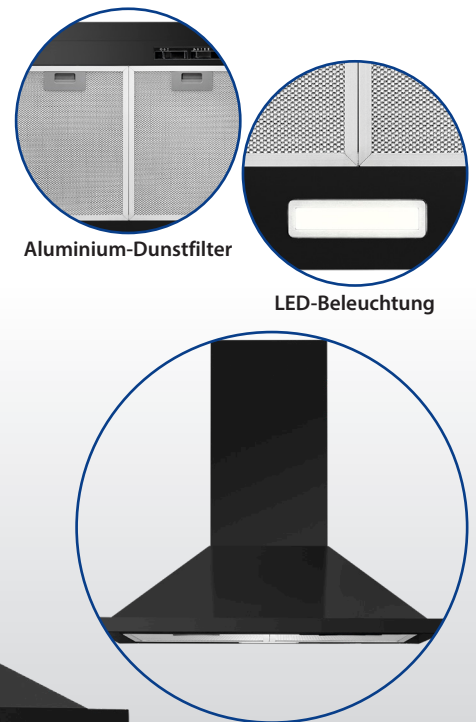

Edelstahl matt schwarz

Dunstabzughaube DU 7608

Ohne Dekoration

Spezifikation

- 60 cm Wandesse
- Umluft- oder Abluftbetrieb
- Maximale Abluftleistung: 339 m³/h
- Bedienung über Schiebeschalter
- 3 Leistungsstufen
- LED-Beleuchtung (1 x 2,0 W warmweiß), separat schaltbar
- 2 Stück 5-lagiger Aluminium-Dunstfilter (Spülmaschinen geeignet)
- Luftaustritt: Ø 150 mm
- Teleskopschacht 2-teilig
- Inkl. Abluftschlauch und Befestigungsmaterial
- Schachthöhe: 40,0 cm - max. 78,0 cm
- Schachtbreite/-Tiefe: 22,2 cm / 17,2 cm

Umluftbetrieb über zusätzlich nachrüstbare Aktivkohlefilter KF 563, Art.-Nr. 256 300

Technische Daten

Anschlussspannung: 220-240 V~ / 50 Hz
Anschlussleistung: 67 W
Betriebsgeräusch: 64 dB

Verbrauchsdaten

Energieverbrauch / Jahr: 28 kWh
(gem. EU-Datenblatt nach Verordnung Nr. 65/2014)

Farbe: schwarz
Artikel Nr.: 776 081
Artikel EAN-Code: 4 004 470 760 811
20"/40"/HQ Container: --- / --- / 720

Abmessungen (ca. H x B x T) und Gewicht
Gerät: 58,0~96,0 x 60,0 x 50,0 cm; 7,0 kg
Verkaufskarton: 55,0 x 65,0 x 25,0 cm; 9,5 kg