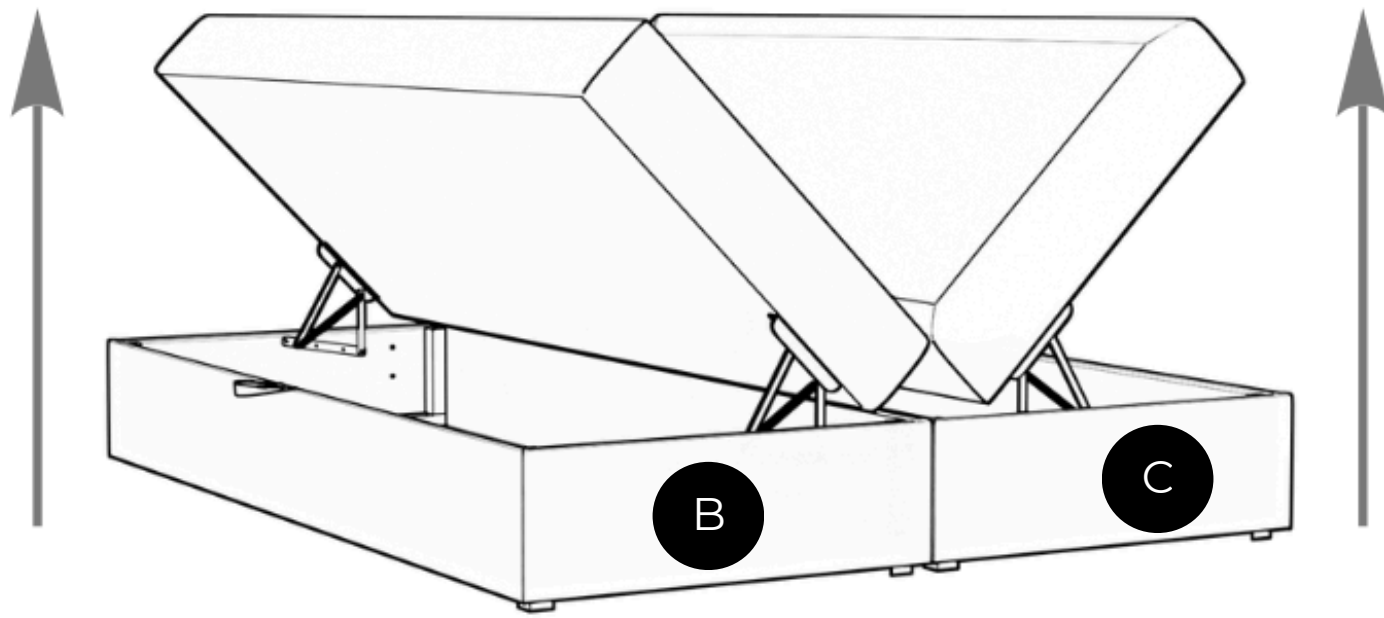

# Boxbett LILA

Article number

004R0010

Part number	Package
A, E, F	1/4
B	2/4
C	3/4
D	3/4
G	4/4

M6X70	Quantity	Symbol	Length
	X8	<b>E</b>	7,2 cm
	X8	<b>F</b>	1,3 cm

# Boxbett 1 Paris

1.

2.

3.

4.