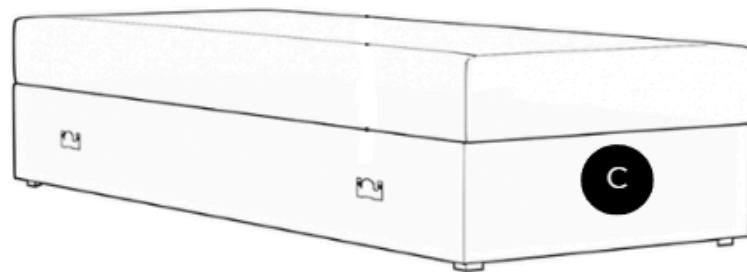

# Boxbett LILA

Article number

004R0010

Part number	Package
A, E, F	1/4
B	2/4
C	3/4
D	3/4
G	4/4

M6X70	Quantity	Symbol	Length
	X8	<b>E</b>	7,2 cm
	X8	<b>F</b>	1,3 cm

# Boxbett 1 Paris

1.

2.

3.

4.