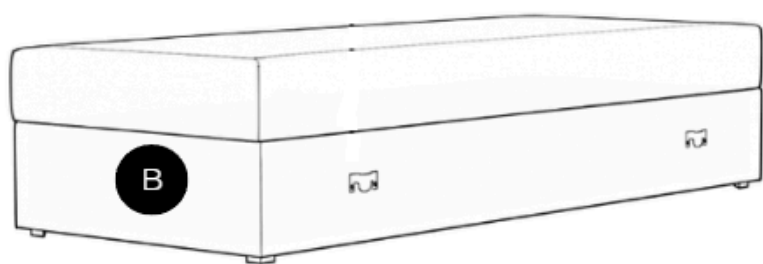

# Boxbett LILA

Article number

004R0010

Part number	Package
A, E, F	1/4
B	2/4
C	3/4
D	3/4
G	4/4

M6X70	Quantity	Symbol	Length
	X8	<b>E</b>	7,2 cm
	X8	<b>F</b>	1,3 cm

# Boxbett 1 Paris

1.

2.

3.

4.