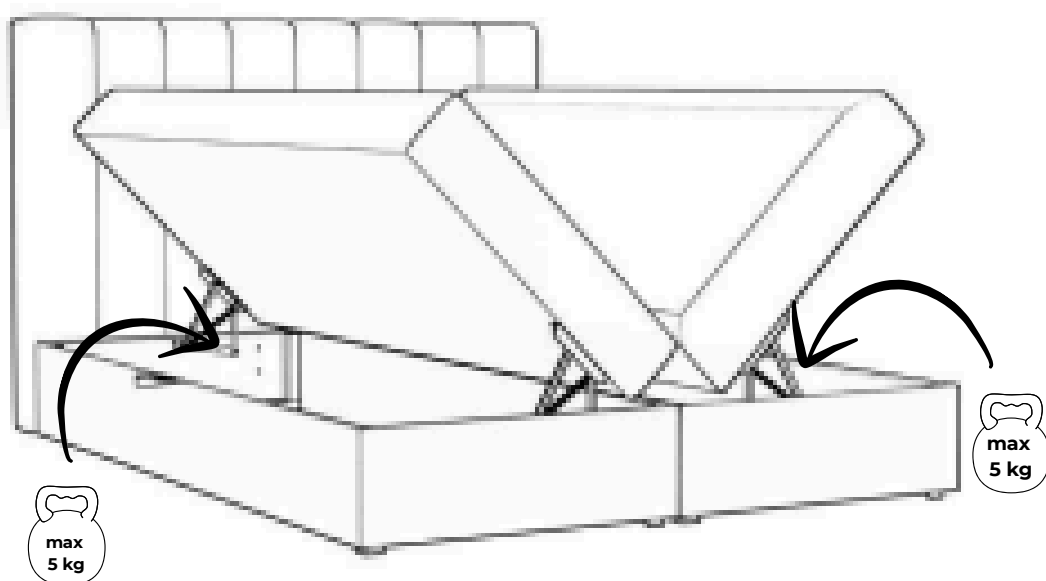

# Boxbett LILA

Article number

004R0010

Part number	Package
A, E, F	1/4
B	2/4
C	3/4
D	3/4
G	4/4

M6X70	Quantity	Symbol	Length
	X8	<b>E</b>	7,2 cm
	X8	<b>F</b>	1,3 cm

# Boxbett 1 Paris

1.

2.

3.

4.