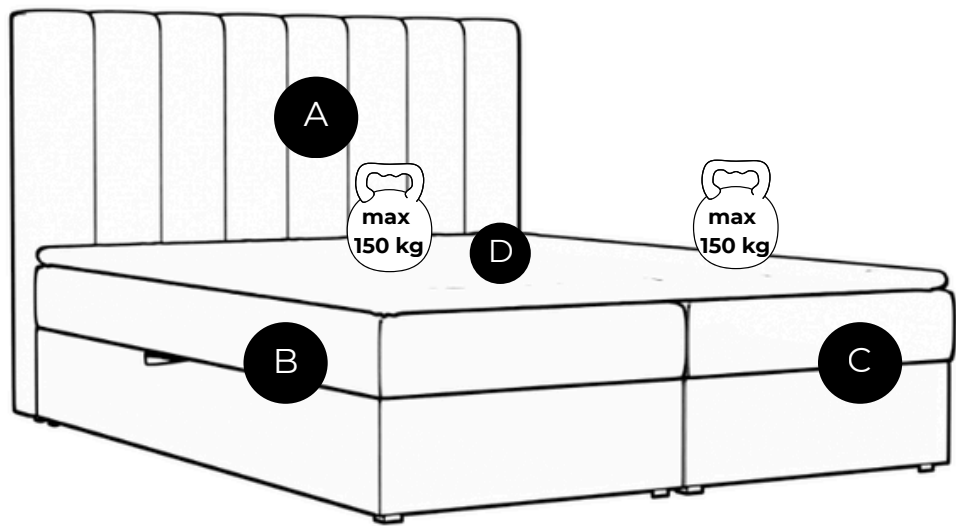

# Boxbett LILA

Article number

004R0010

Part number	Package
A, E, F	1/4
B	2/4
C	3/4
D	3/4
G	4/4

M6X70	Quantity	Symbol	Length
	X8	<b>E</b>	7,2 cm
	X8	<b>F</b>	1,3 cm

# Boxbett 1 Paris

1.

2.

3.

4.