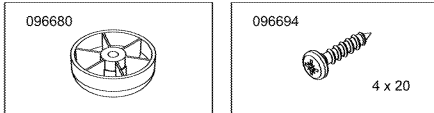

0230519

röhr®

Montageanleitung A00002.01

096052

1 x

096445

1 x

5X70