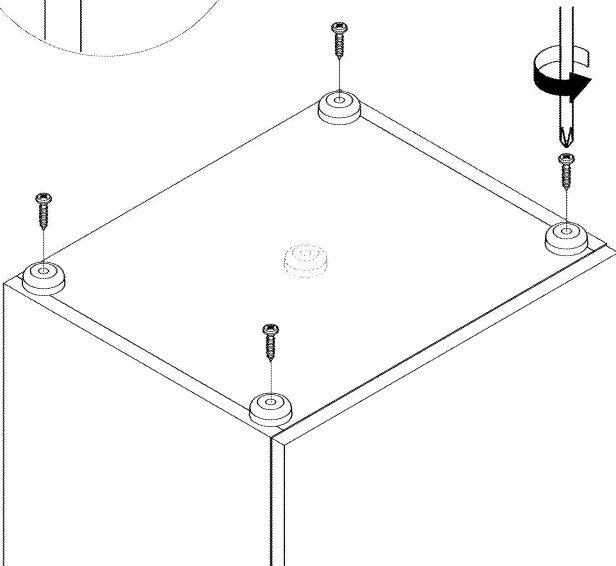

0230519

röhr®

Montageanleitung A00002.01

096052

1 x

096445

1 x

5X70

096578

2 x

4X10

ACHTUNG!
Unterschiedliches Wandmaterial erfordert unterschiedliche Beschläge, Schrauben und Dübel, immer passend zur Wandbeschaffenheit wählen!

WARNING!
Different wall materials require different hardware, screws and dowels, please always choose hardware adapted to the wall peculiarities.