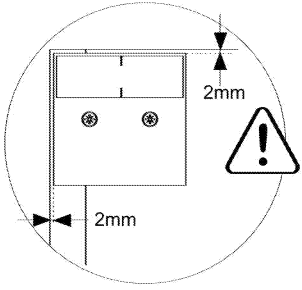

0230519

röhr®

Montageanleitung A00002.01

096052

1 x

096445

1 x

5X70

096578

2 x

4X10

ACHTUNG!
Unterschiedliches Wandmaterial erfordert unterschiedliche Beschläge, Schrauben und Dübel, immer passend zur Wandbeschaffenheit wählen!

WARNING!
Different wall materials require different hardware, screws and dowels, please always choose hardware adapted to the wall peculiarities.