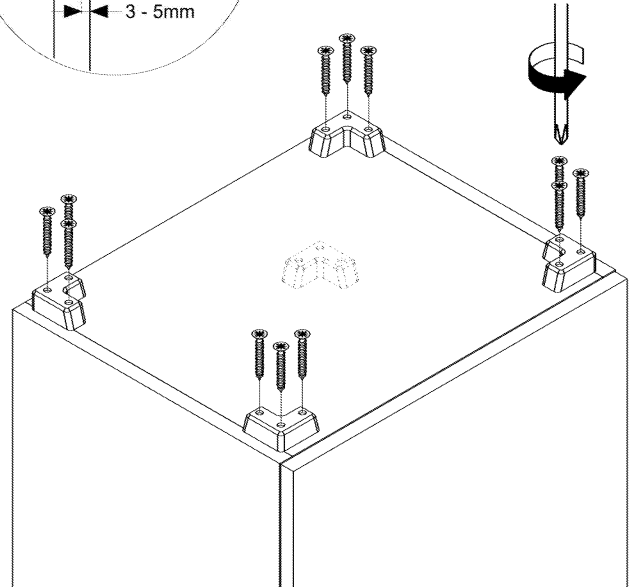

0230519

röhr®

Montageanleitung A00002.01

096052

1 x

096445

1 x

5X70

096578

2 x

4X10

ACHTUNG!
Unterschiedliches Wandmaterial erfordert unterschiedliche Beschläge, Schrauben und Dübel, immer passend zur Wandbeschaffenheit wählen!

WARNING!
Different wall materials require different hardware, screws and dowels, please always choose hardware adapted to the wall peculiarities.