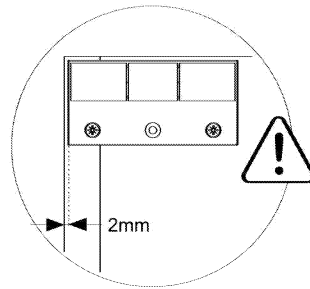

0230519

röhr®

Montageanleitung A00002.01

096052

1 x

096445

1 x

5X70

096578

2 x

4X10

ACHTUNG!
Unterschiedliches Wandmaterial erfordert unterschiedliche Beschläge, Schrauben und Dübel, immer passend zur Wandbeschaffenheit wählen!

WARNING!
Different wall materials require different hardware, screws and dowels, please always choose hardware adapted to the wall peculiarities.