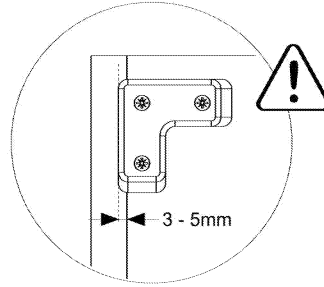

0230519

röhr®

Montageanleitung A00002.01

096052

1 x

096445

1 x

5X70

096578

2 x

4X10

ACHTUNG!
Unterschiedliches Wandmaterial erfordert unterschiedliche Beschläge, Schrauben und Dübel, immer passend zur Wandbeschaffenheit wählen!

WARNING!
Different wall materials require different hardware, screws and dowels, please always choose hardware adapted to the wall peculiarities.