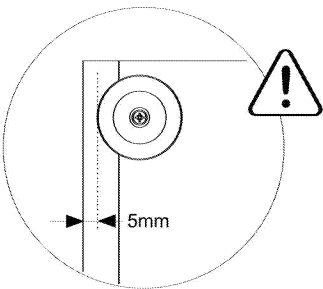

0230519

röhr®

Montageanleitung A00002.01

096052

1 x

096445

1 x

5X70

096578

2 x

4X10

ACHTUNG!
Unterschiedliches Wandmaterial erfordert unterschiedliche Beschläge, Schrauben und Dübel, immer passend zur Wandbeschaffenheit wählen!

WARNING!
Different wall materials require different hardware, screws and dowels, please always choose hardware adapted to the wall peculiarities.