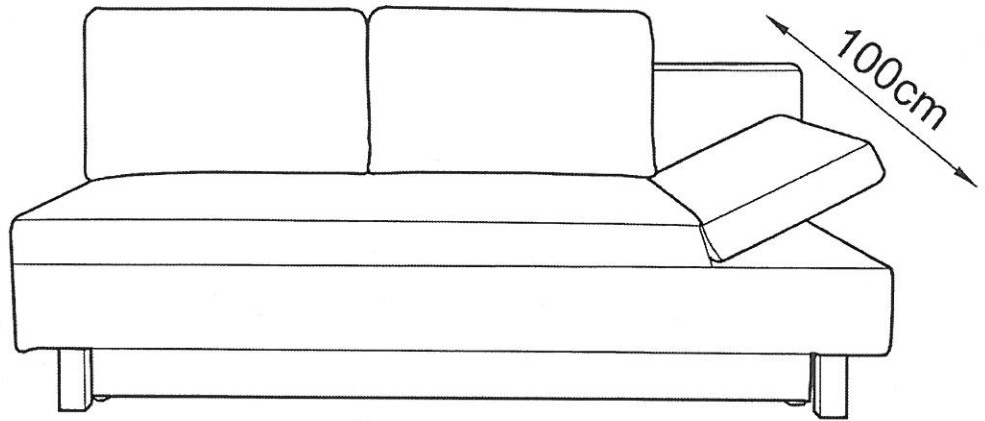

Modell: **MELODY**

Art. Nr.: **23 000 154**

73 cm

204 cm

! +/- 2cm

13 mm

PH3

L