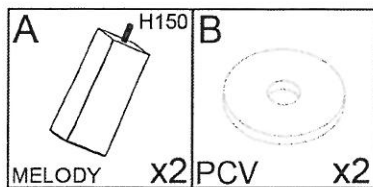

1	204	48	81	1x
2	204	73	18	1x
3	81	47	20	2x