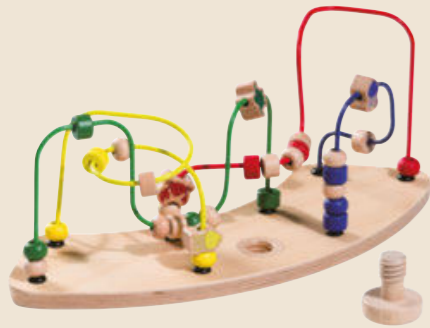

Play Moving

29⁹⁰
PLAY MOVING