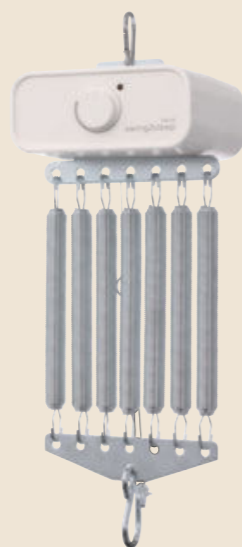

- Sanfte Auf- und Abbewegungen
- Feine Einstellungen durch 7 Federn
- Auch für Neugeborene geeignet
- Und für Zwillinge

UVP: 309,-*
249,-
FEDERWIEGEN-MOTOR HEIA

Federwiegenmotor heia- für Deine Babyhängematte, die Schwingungen können ganz einfach auf die Bedürfnisse, Alter und Gewicht Deines Babys angepasst werden. Mit dem Drehknopf kannst Du die Schnelligkeit spielend leicht einstellen. Er kann bis zu einem Gewicht von 15 kg genutzt werden. Selbstverständlich gilt das auch für Zwillinge. **249,-** (34800003/01)