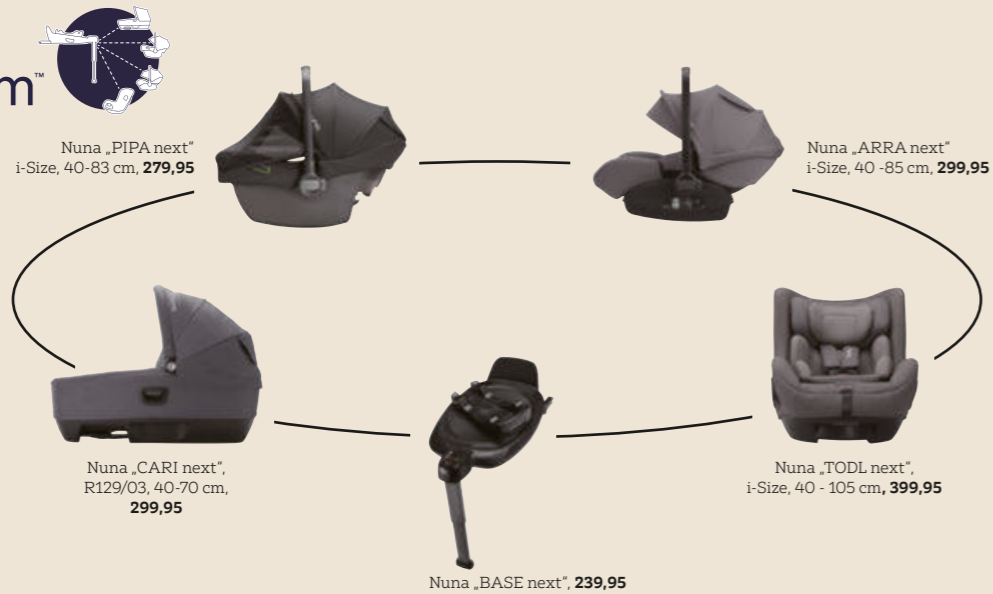

### Joie Signature i-Plenti™

**299<sup>95</sup>**

AUTOKINDERSITZ I-PLENTI™

Mit dem i-Plenti bekommt ihr einen i-Size Autokindersitz, der jedem Kind gewachsen ist und der alles mitbringt, was ihr euch wünscht und was euer Kind braucht. Ab 76 cm (ca. 15 Monate) könnt ihr ihn nutzen, bis euer Kind schon fast ein Teenager, also etwa 12 Jahre alt, ist. **299,95** (39740638/01)

ab 76 bis 150 cm

Wächst mit in der Höhe und Breite dank 9 Höhenpositionen der Kopfstütze

Drei bequeme Sitz- und Ruhepositionen für Groß und Klein

Integriertes 5-Punkt-Gurtsystem für die Nutzung mit Fahrzeuggurt im Inneren des Sitzes verstaubar

Modulares System  
**next system™**

Ein System, vier Produkte: Das **Nuna NEXT System** passt sich perfekt an Ihr Leben und Ihre Bedürfnisse an. Die **BASE next** – als Grundlage des modularen Systems – ist um 360° drehbar und ermöglicht damit ein einfaches Ansnallen und Installieren im Auto. Sie ist kompatibel mit der **CARI next**, einer Babywanne für das Auto, der **PIPA next**, einer wunderbar leichten Babyschale, der **ARRA next**, einer flachliegenden Babyschale und dem **TODL next**, einem schicken Kindersitz, der vom Neugeborenen bis zum Kleinkind mitwächst. **299,95** (39740297/01)

Nuna „AACE lx“  
i-Size, 100-150 cm

**249<sup>95</sup>**  
NUNA „AACE LX“

**AACE lx: Wachsen mit Stil**

Der **Nuna „AACE lx“** passt sich dank 3D Growth™ System und schlankem, zeitlosen Design perfekt an jedes Kind an - vom Vorschulkind bis zum Fast-Teenager. Die Sitzfläche des stylischen Autositzes lässt sich in drei Stufen verstellen. Zudem passt sich die Schulterbreite automatisch an, sobald die Kopfstütze in eine von 17 Positionen eingestellt wird. Das aufsteckbare Seitenaufprallschutzelement sorgt zusammen mit dem energieabsorbierendem EPP-Schaum jederzeit für eine sichere Fahrt. Luxuriös-weiche Bezüge aus natürlichen Materialien und ein praktischer Becherhalter garantieren maximalen Komfort. **249,95** (39740354/01)