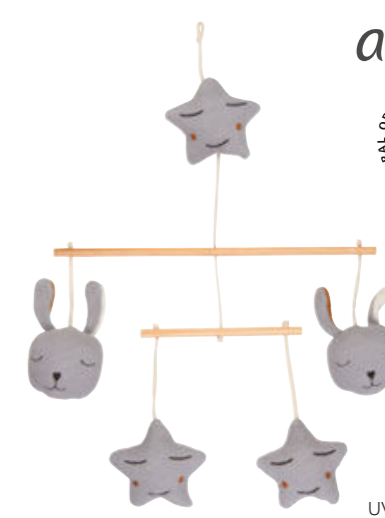

UVP: 37,90*
29,90

MOBILE „PAUL“