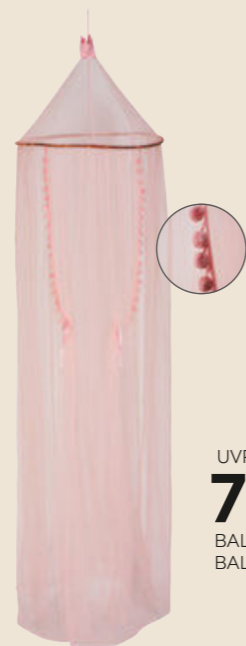

PATINIO

PATINIO

Mit Tüllrock

UVP: 29,99*
24⁹⁹

ZIERKISSEN „SWEET BALLERINA“

Zierkissen „Sweet Ballerina“, pink, 100% Baumwolle, 45x45cm
24,99 (88090003/02)

my baby

UVP: 33,90*
26⁹⁹

SPIELZEUGBOX

Farbauswahl

Spielzeugbox, Kunststoff, inkl. Rollen, verschiedene Farben, L/B/H:
53,4/39,8/37cm **26,99** (49090038/01-03)

my baby

waschbar
bis 40 °C

UVP: 31,99*

24⁹⁹

BALDACHIN

My Baby Lou Baldachin „Basic“, weiß, inkl.
Himmelstange, 100% PE, ca. 145 x 78 x 55 cm
24,99 (32770030/01)

PATINIO

PATINIO

PATINIO

UVP: 62,90*
49⁹⁰

MOBILE „SWEET BALLERINA“

Mobile „Sweet Ballerina“, 33x45cm **49,90** (88090003/06)

29⁹⁹

SPIELTIER „SWEET BALLERINA“

Spieltier „Sweet Ballerina“, 40cm **29,99** (88090003/03)

Dekohänger „Sweet Ballerina“, 33x33cm **39,90** (88090003/04)

UVP: 49,90*
39⁹⁰

DEKOHÄNGER „SWEET BALLERINA“

PATINIO

PATINIO

PATINIO

34,90*
25⁹⁹

KINDERBETT- WÄSCHE „COSY SHEEP“

Kinderbettwäsche „Cosy Sheep“, Wende-Bett- wäsche bedruckt, Bettbezug mit Reißverschluss, Öko Tex Zertifikat, feiner Baumwoll-Renforce, 35x40/80x80cm **25,99** (45170077/02)

UVP: 49,90*
34⁹⁰

KINDERBETT- WÄSCHE „COSY SHEEP“

Kinderbettwäsche „Cosy Sheep“, Wende-Bettwäsche bedruckt, Bettbezug mit Reißverschluss, Öko Tex Zertifikat, feiner Baumwoll-Renforce, 40x60/100x135cm **34,90** (45170077/01)

62,90*
45⁹⁰

KRABBELDECKE „COSY SHEEP“

Krabbeldecke „Cosy Sheep“, weich gefüttert, 100x145cm, blau, 100% Baumwolle **45,90** (45170077/03)

UVP: 56,90*
45⁹⁰

KINDERBETT- WÄSCHE „FLOWER POWER“

Kinderbettwäsche „Flower Power“, mit aufgenähten 3D-Blüten, 100% Baumwolle, 40x60/100x135cm **45,90** Baldachin „Sweet Ballerina“, pink, 71x235cm **79,90** (58900018/01;88090003/01)

PATINIO

PATINIO

UVP: 99,90*
79⁹⁰

BALDACHIN „SWEET BALLERINA“