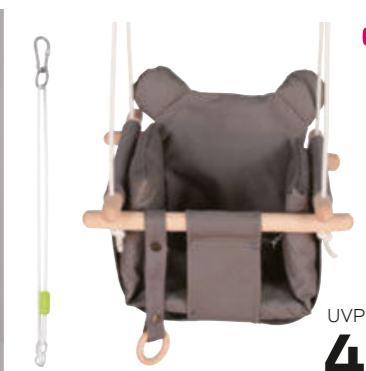

3 ZIEHFIGUR „ELEFANT“

my baby

UVP: 37,90\*

**29<sup>99</sup>**

7 HÄNGEHÖHLE „PODDY“

my baby

UVP: 55,90\*  
**44<sup>90</sup>**

8 BABYSCHAUKEL