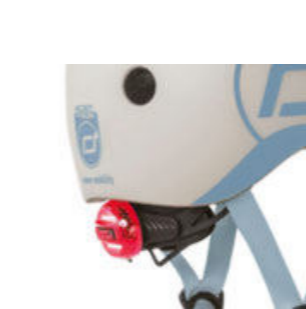

- bis max. 35kg
- 20W/12V
- Rückwärtsgang
- Akkubetrieb

279,-
1 KINDERQUAD

UVP: 169,-*
139,-
2 FLEX-CART

faltbar zum besseren Transport

- 12W/12V
- Laufzeit 90 Minuten
- bis max. 5km/h
- Start per Knopfdruck
- Sitzbank aus Leder
- Frontlichter

UVP: 229,-*
189,-
3 KINDERMOTORRAD

- Hupton
- Rückenlehne und Fußstützen
- Höhenverstellbare Schubstange
- ab 10 Monaten

UVP: 99,90*
79,90
4 RUTSCHFAHRZEUG „FOOTIE CAR“

UVP: 189,-*
149,-
5 RUTSCHFAHRZEUG „PUSH CAR AUDI“

UVP: 43,90*
26,99
6 VERKEHRSZEICHEN

UVP: 45,90*
29,99
6 VERKEHRSAMPEL

1: Kinderquad, schwarz-rot, 8 Stunden Ladezeit, 90 Minuten Laufzeit **279,-** (63820017/01)

2: Flex-Cart, Kunststoff/Gusseisen, lenkbar, faltbar, inkl. Batterie und Ladegerät, Belastbarkeit max. 25 kg, ca. 78 x 54 x 49 cm **139,-** (63820005/01)

3: Kindermotorrad „BMW R 1200 GS“, schwarz/rot, max. 35kg, **189,-** (63820006/01)

4: Rutschfahrzeug „Footie Car“, schwarz, rot, aus Kunststoff und Eisen, Hupton, bis 25kg **79,90** (63820008/01)

5: Rutschfahrzeug „Push Car Audi“, silberfarben, schwarz, Kunststoff **149,-** (63820010/01)

6: Verkehrszeichen, für realistische Verkehrsübungen, 6 auswechselbare Verkehrszeichen, 3 Ständer und 12 Cliper zum Befestigen **26,99 Verkehrsampel**, ca. 75cm **29,99** (02850104/01-02)

clever mobility

39,90
KINDERHELM XXS-S AB

99,90
2IN1-KINDERSCOOTER/ LAUFRAD

LED-Licht

2IN1-Kinderscooter/Laufrad „Highwaykick 1“

Besonderheiten: Höhenverstellbar, gepolsterter Sattel, niedrige Sitzhöhe für sicheren Halt, Sitzhöhenverstellung ohne Werkzeug, als Roller verwendbar, Anti-Überschlag-Vorrichtung. Zertifikat/Prüfzeichen: BSCI, EN71 **99,90 Kinderhelm XXS-S**