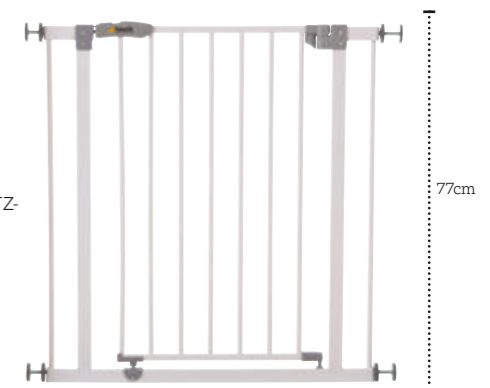

1: Hochstuhl „Tripp Trapp“, natur lackiert, ohne Zubehör **239,-** (47920015/01)

2: Glastürsicherung, 1 Stück, die praktische Glastürsicherung hält Kinder davon ab, Glastüren von Schränken zu öffnen. **2,49 Steckdosenverschluss**, 10 Stück, weiß, mit Klebestreifen auf Rückseite **4,99** (02850039/06,08)

3: Lernturm „Tower“, in verschiedenen Farben, Holz, L/B/H: 42/50,5/91,8cm **59,90** (47550015/02-05)

4: Lernturm „Big“, weiss oder grau, bis max.35kg, Holz, L/B/H: 40/42/89cm **119,-** (87980016/01-02)

5: Eckenschutzgitter „Open & Stop“, Montage ohne Werkzeug, beidseitig zu öffnen, hochwertiges Metallschutzgitter, 2x verlängerbar (optional), abwaschbar 75-81cm **39,90** (02850039/11,19110046/01)

*Vom Hersteller unverbindlich empfohlener Preis. **Stattpreis bezieht sich auf unseren bisherigen Verkaufspreis. Alle Preise sind Abholpreise in Euro.

*Vom Hersteller unverbindlich empfohlener Preis. **Stattpreis bezieht sich auf unseren bisherigen Verkaufspreis. Alle Preise sind Abholpreise in Euro.

LAT04-3-z