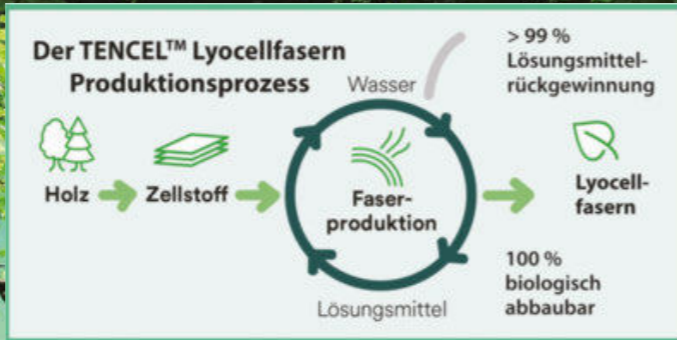

# Ganzjahresschlafsäcke aus der 100% pflanzlichen Wohlfühlfaser TENCEL™ Lyocell

- Wärmeregulierung
- verbesserte Atmungsaktivität
- Sanft zur Haut
- Nachhaltige Produktion
- botanischer Ursprung
- Biologisch abbaubar