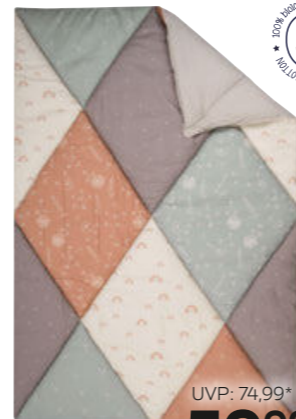

Haus-Bett umgebaut mit Umbauseiten

Gitterbett umgebaut mit Umbauseiten zum Juniorbett

my baby

UVP: 25,99\*  
**19,99**  
3 BILDERRAHMEN „MOND“

JULIUS ZÖLLNER  
FÜR DEIN BABY

UVP: 74,99\*  
**59,99**  
5 KRABELDECKE  
„PATCHWORK“