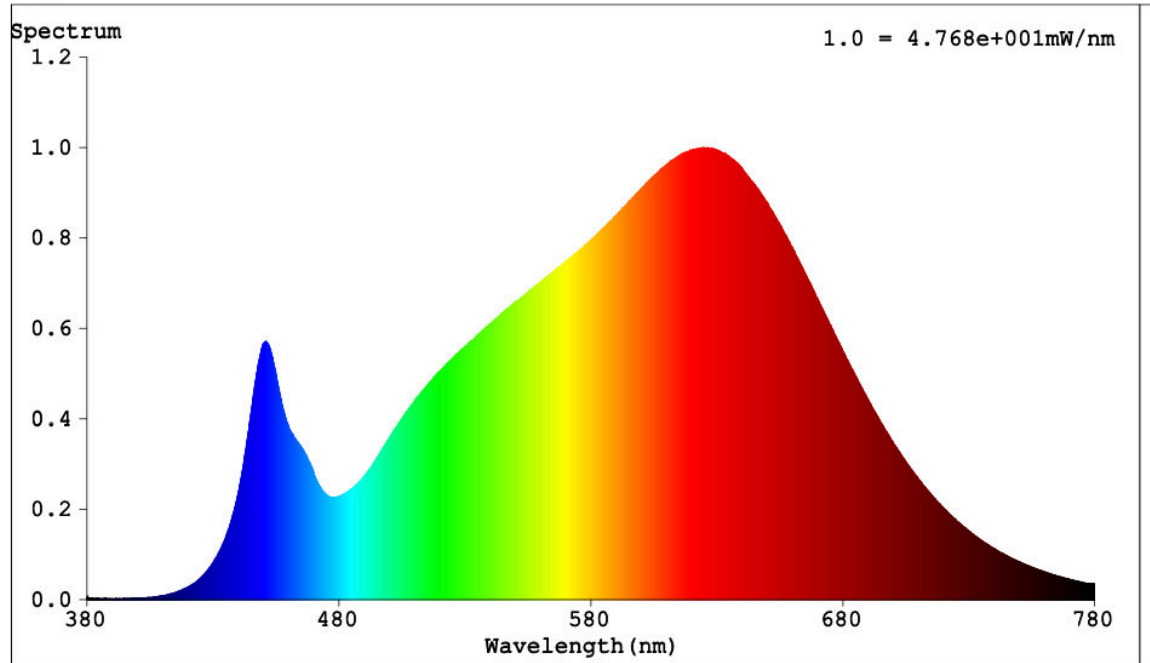

Spectrum

Spectral Distribution