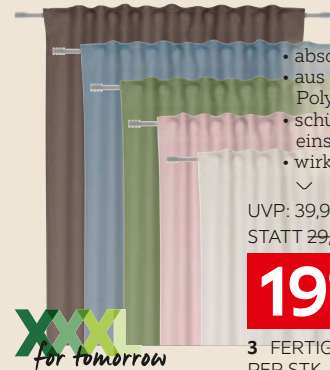

## Vorhänge

esposa

auch für alle Schienen und Karniesen geeignet

UVP: 24,99\*  
STATT 19,99\*\*

9,99 50%  
SPAREN

2 FERTIGVORHANG, PER STK.

esposa

- absolut blickdicht
- aus 100% recycelten Polyester
- schützt vor Sonneneinstrahlung
- wirkt schalldämmend