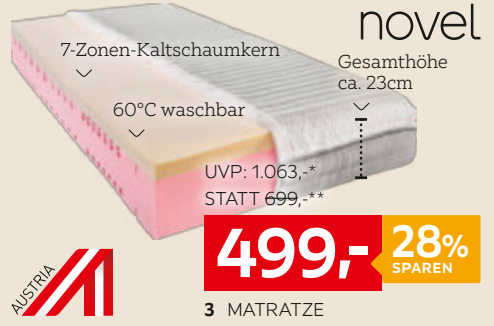

novel

7-Zonen-Kaltschaumkern

Gesamthöhe ca. 23cm

60°C waschbar

UVP: 1.063,-*
STATT 699,-**

499,- **28% SPAREN**

3 MATRATZE