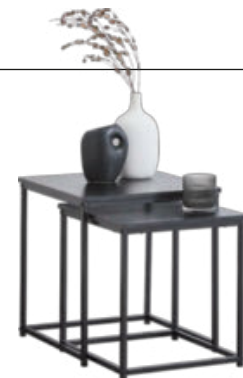

## novel

UVP: 513,-\*  
STATT 249,-\*\*

**199,-**

9 COUCHTISCH

**BOXXX**

UVP: 28,-\*  
STATT 49,90\*\*

**10,-** **49% SPAREN**

10 BEISTELLTISCHSET