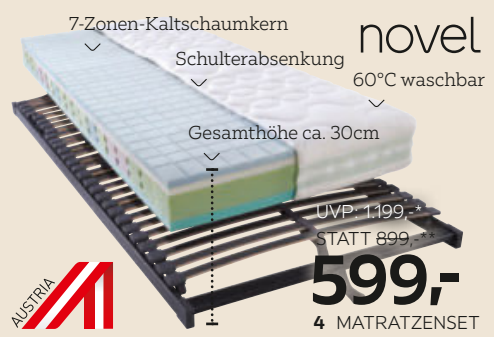

**229,-**

2 HIGHBOARD

UVP: 708,-\*  
STATT 349,-\*\*

**299,-**

2 BETT, LGFL. CA. 120X200CM

inkl. Bettschublade

UVP: 152,-\*  
STATT 89,-\*\*

**79,-**

2 NACHTKÄSTCHEN

novel

7-Zonen-Kaltschaumkern

Gesamthöhe ca. 23cm

60°C waschbar

UVP: 1.063,-\*  
STATT 699,-\*\*

**499,-** **28% SPAREN**

3 MATRATZE