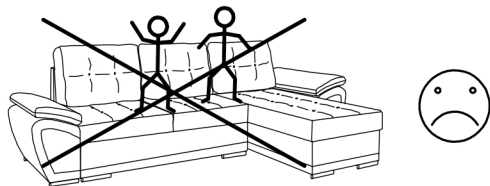

UMBRIA L

CORNER SOFA L-R

SOFA NAROŻNA

VERSION-L
STRONA LEWA

VERSION-R
STRONA PRAWA

#	QUANTITY ILOŚĆ
1	1
2	1
3	1
4	1
5	1
6	3

1

VERSION-L
STRONA LEWA

VERSION-R
STRONA PRAWA

2

VERSION-L
STRONA LEWA

VERSION-R
STRONA PRAWA

STEP-1

VERSION-L
STRONA LEWA

VERSION-R
STRONA PRAWA

3