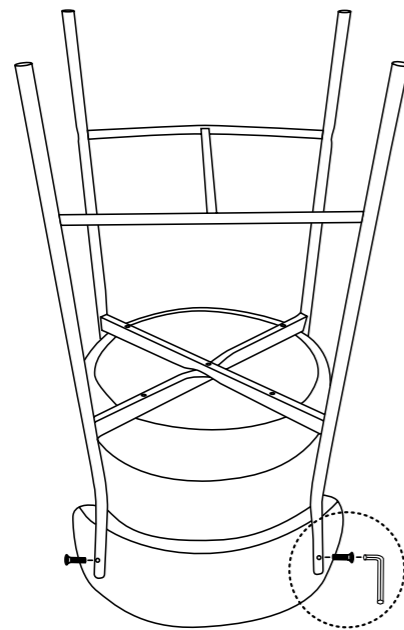

Sicaan.

GABY

15 min

x1

CE

PCS	REF	QTY	DIM
	LE-F1	x2	57,5x86x20 cm
	LE-F2	x2	57,5x86x20 cm
	LE-F3	x2	38x41x15 cm
	LE-F4	x2	48x15x18 cm
	LE-F5	x2	Ø42x9 cm
	LE-SP14	x2	Ø6x30 mm
	LE-SP13	x10	Ø6x14x1,5 mm
	LE-SP17	x8	Ø6x50 mm
	LE-SP15	x2	M5
	LE-SP18	x12	Ø6x30 mm
	LE-SP19	x2	M4
	LE-SP12	x8	Ø6x16 mm

1.

2.

3.

4.

5.

6.

7.

8.