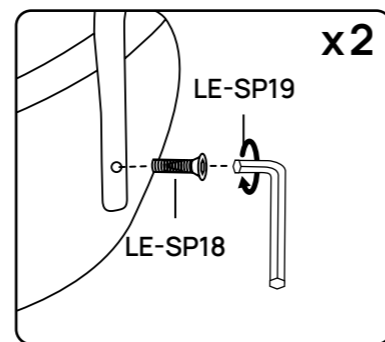

Sicaan.

GABY

15 min

x1

CE

PCS	REF	QTY	DIM
	LE-F1	x2	57,5x86x20 cm
	LE-F2	x2	57,5x86x20 cm
	LE-F3	x2	38x41x15 cm
	LE-F4	x2	48x15x18 cm
	LE-F5	x2	Ø42x9 cm
	LE-SP14	x2	Ø6x30 mm
	LE-SP13	x10	Ø6x14x1,5 mm
	LE-SP17	x8	Ø6x50 mm
	LE-SP15	x2	M5
	LE-SP18	x12	Ø6x30 mm
	LE-SP19	x2	M4
	LE-SP12	x8	Ø6x16 mm

1.

2.

3.

4.

5.

6.

7.

8.