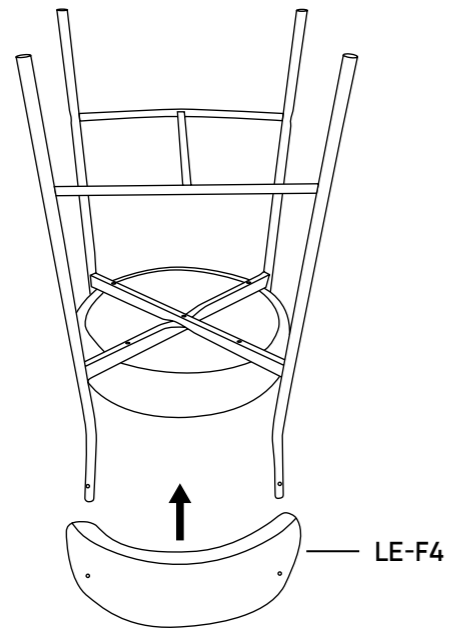

Sicaan.

GABY

15 min

x1

CE

PCS	REF	QTY	DIM
	LE-F1	x2	57,5x86x20 cm
	LE-F2	x2	57,5x86x20 cm
	LE-F3	x2	38x41x15 cm
	LE-F4	x2	48x15x18 cm
	LE-F5	x2	Ø42x9 cm
	LE-SP14	x2	Ø6x30 mm
	LE-SP13	x10	Ø6x14x1,5 mm
	LE-SP17	x8	Ø6x50 mm
	LE-SP15	x2	M5
	LE-SP18	x12	Ø6x30 mm
	LE-SP19	x2	M4
	LE-SP12	x8	Ø6x16 mm

1.

2.

3.

4.

5.

6.

7.

8.