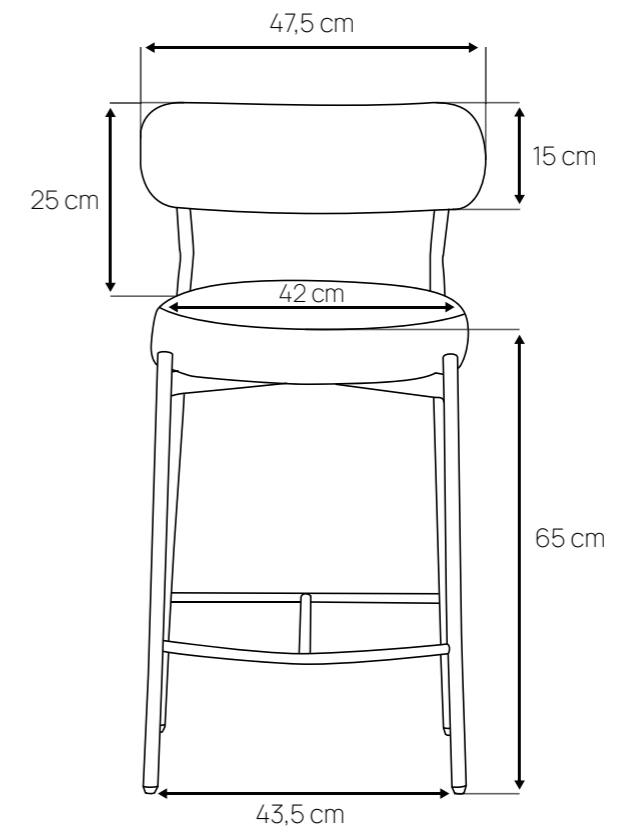

Sicaan.

GABY

15 min

x1

CE

PCS	REF	QTY	DIM
	LE-F1	x2	57,5x86x20 cm
	LE-F2	x2	57,5x86x20 cm
	LE-F3	x2	38x41x15 cm
	LE-F4	x2	48x15x18 cm
	LE-F5	x2	Ø42x9 cm
	LE-SP14	x2	Ø6x30 mm
	LE-SP13	x10	Ø6x14x1,5 mm
	LE-SP17	x8	Ø6x50 mm
	LE-SP15	x2	M5
	LE-SP18	x12	Ø6x30 mm
	LE-SP19	x2	M4
	LE-SP12	x8	Ø6x16 mm