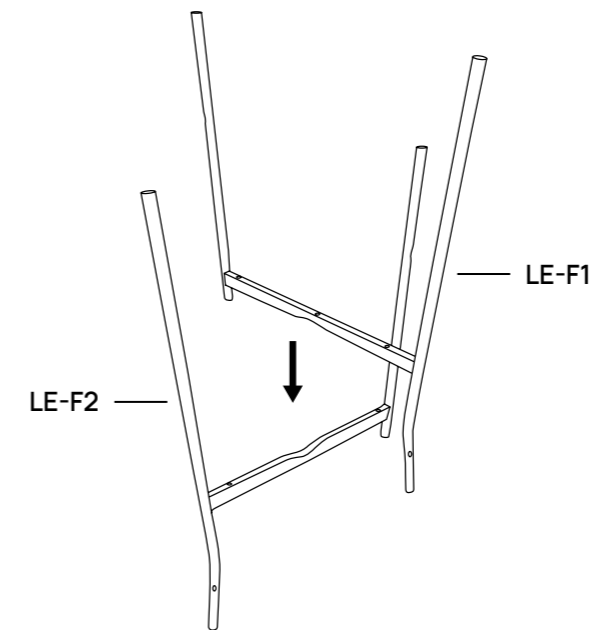

Sicaan.

GABY

15 min

x1

CE

PCS	REF	QTY	DIM
	LE-F1	x2	57,5x86x20 cm
	LE-F2	x2	57,5x86x20 cm
	LE-F3	x2	38x41x15 cm
	LE-F4	x2	48x15x18 cm
	LE-F5	x2	Ø42x9 cm
	LE-SP14	x2	Ø6x30 mm
	LE-SP13	x10	Ø6x14x1,5 mm
	LE-SP17	x8	Ø6x50 mm
	LE-SP15	x2	M5
	LE-SP18	x12	Ø6x30 mm
	LE-SP19	x2	M4
	LE-SP12	x8	Ø6x16 mm

1.

2.

3.

4.

5.

6.

7.

8.