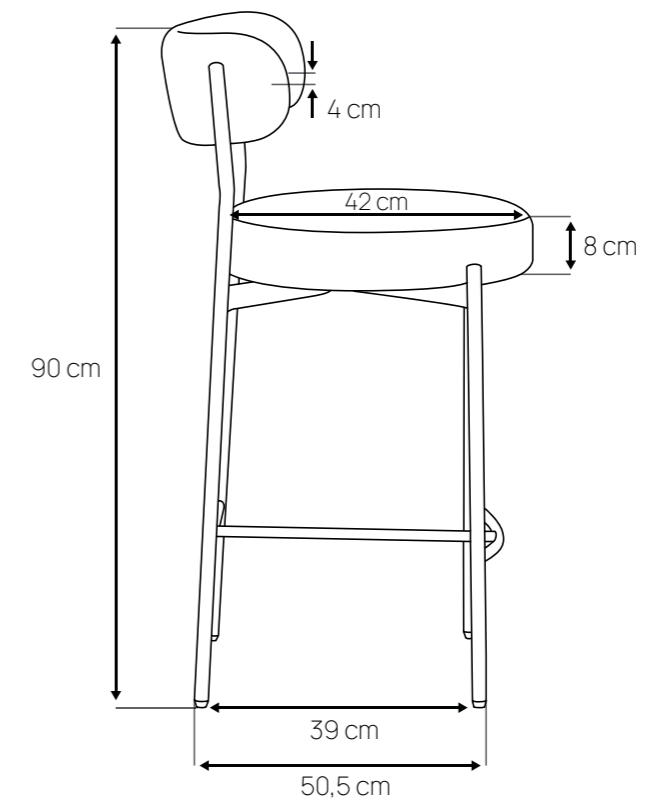

Sicaan.

GABY

15 min

x1

CE

PCS	REF	QTY	DIM
	LE-F1	x2	57,5x86x20 cm
	LE-F2	x2	57,5x86x20 cm
	LE-F3	x2	38x41x15 cm
	LE-F4	x2	48x15x18 cm
	LE-F5	x2	Ø42x9 cm
	LE-SP14	x2	Ø6x30 mm
	LE-SP13	x10	Ø6x14x1,5 mm
	LE-SP17	x8	Ø6x50 mm
	LE-SP15	x2	M5
	LE-SP18	x12	Ø6x30 mm
	LE-SP19	x2	M4
	LE-SP12	x8	Ø6x16 mm