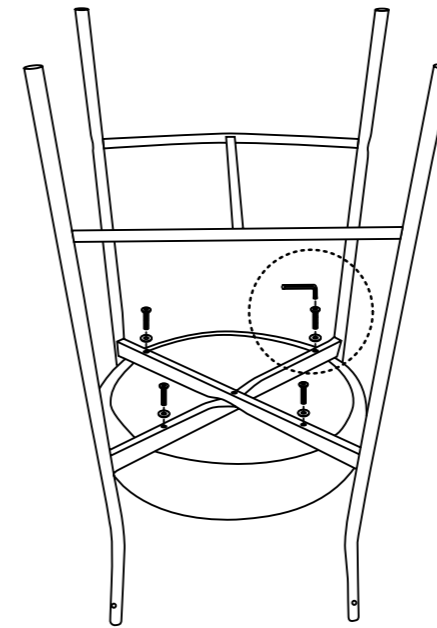

Sicaan.

GABY

15 min

x1

CE

PCS	REF	QTY	DIM
	LE-F1	x2	57,5x86x20 cm
	LE-F2	x2	57,5x86x20 cm
	LE-F3	x2	38x41x15 cm
	LE-F4	x2	48x15x18 cm
	LE-F5	x2	Ø42x9 cm
	LE-SP14	x2	Ø6x30 mm
	LE-SP13	x10	Ø6x14x1,5 mm
	LE-SP17	x8	Ø6x50 mm
	LE-SP15	x2	M5
	LE-SP18	x12	Ø6x30 mm
	LE-SP19	x2	M4
	LE-SP12	x8	Ø6x16 mm

1.

2.

3.

4.

5.

6.

7.

8.