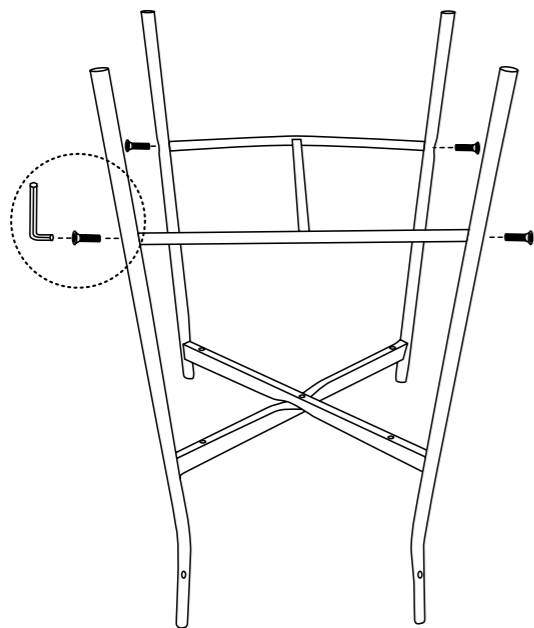

Sicaan.

GABY

15 min

x1

CE

PCS	REF	QTY	DIM
	LE-F1	x2	57,5x86x20 cm
	LE-F2	x2	57,5x86x20 cm
	LE-F3	x2	38x41x15 cm
	LE-F4	x2	48x15x18 cm
	LE-F5	x2	Ø42x9 cm
	LE-SP14	x2	Ø6x30 mm
	LE-SP13	x10	Ø6x14x1,5 mm
	LE-SP17	x8	Ø6x50 mm
	LE-SP15	x2	M5
	LE-SP18	x12	Ø6x30 mm
	LE-SP19	x2	M4
	LE-SP12	x8	Ø6x16 mm

1.

2.

3.

4.

5.

6.

7.

8.