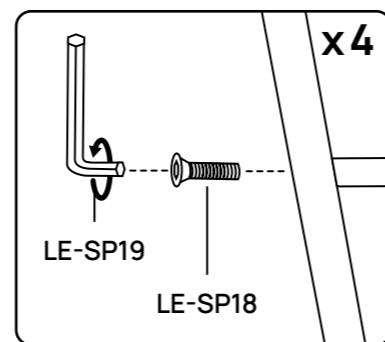

Sicaan.

GABY

15 min

x1

CE

PCS	REF	QTY	DIM
	LE-F1	x2	57,5x86x20 cm
	LE-F2	x2	57,5x86x20 cm
	LE-F3	x2	38x41x15 cm
	LE-F4	x2	48x15x18 cm
	LE-F5	x2	Ø42x9 cm
	LE-SP14	x2	Ø6x30 mm
	LE-SP13	x10	Ø6x14x1,5 mm
	LE-SP17	x8	Ø6x50 mm
	LE-SP15	x2	M5
	LE-SP18	x12	Ø6x30 mm
	LE-SP19	x2	M4
	LE-SP12	x8	Ø6x16 mm

1.

2.

3.

4.

5.

6.

7.

8.