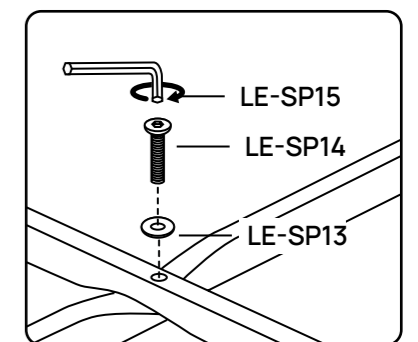

PCS	REF	QTY	DIM
	LE-F1	x2	57,5x86x20 cm
	LE-F2	x2	57,5x86x20 cm
	LE-F3	x2	38x41x15 cm
	LE-F4	x2	48x15x18 cm
	LE-F5	x2	Ø42x9 cm
	LE-SP14	x2	Ø6x30 mm
	LE-SP13	x10	Ø6x14x1,5 mm
	LE-SP17	x8	Ø6x50 mm
	LE-SP15	x2	M5
	LE-SP18	x12	Ø6x30 mm
	LE-SP19	x2	M4
	LE-SP12	x8	Ø6x16 mm

1.

2.