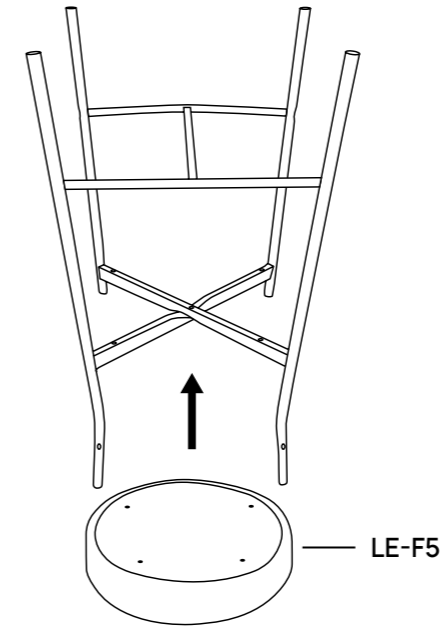

Sicaan.

GABY

15 min

x1

CE

PCS	REF	QTY	DIM
	LE-F1	x2	57,5x86x20 cm
	LE-F2	x2	57,5x86x20 cm
	LE-F3	x2	38x41x15 cm
	LE-F4	x2	48x15x18 cm
	LE-F5	x2	Ø42x9 cm
	LE-SP14	x2	Ø6x30 mm
	LE-SP13	x10	Ø6x14x1,5 mm
	LE-SP17	x8	Ø6x50 mm
	LE-SP15	x2	M5
	LE-SP18	x12	Ø6x30 mm
	LE-SP19	x2	M4
	LE-SP12	x8	Ø6x16 mm

1.

2.

3.

4.

5.

6.

7.

8.