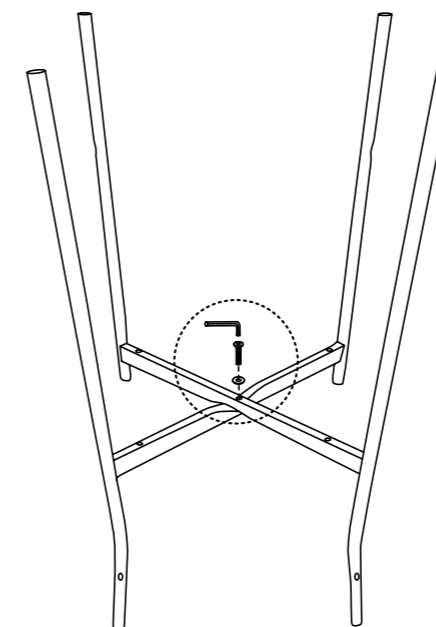

PCS	REF	QTY	DIM
	LE-F1	x2	57,5x86x20 cm
	LE-F2	x2	57,5x86x20 cm
	LE-F3	x2	38x41x15 cm
	LE-F4	x2	48x15x18 cm
	LE-F5	x2	Ø42x9 cm
	LE-SP14	x2	Ø6x30 mm
	LE-SP13	x10	Ø6x14x1,5 mm
	LE-SP17	x8	Ø6x50 mm
	LE-SP15	x2	M5
	LE-SP18	x12	Ø6x30 mm
	LE-SP19	x2	M4
	LE-SP12	x8	Ø6x16 mm

1.

2.