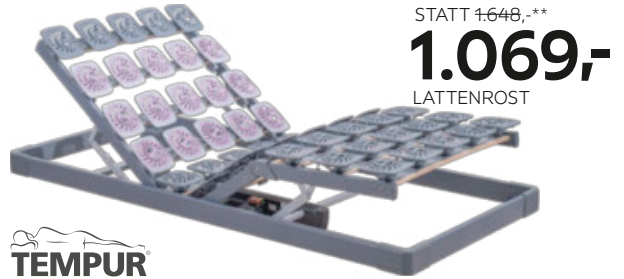

**Stattpreis bezieht sich auf unseren bisherigen Verkaufspreis. Alle Preise sind Abholpreise in Euro.

TEMPUR® Systemrahmen

Die TEMPUR® Premium Flex Systemrahmen mit 2 bzw. 3 Reihen und individuell fixierbarer Schulterabsenkung. Die motorisch verstellbaren Systemrahmen ermöglichen es Ihnen, Kopf, Körper und Füße mühelos in eine angenehme Position zu bringen.

STATT 798,-**
499,-
LATTENROST

TEMPUR

Premium Flex 500, starrer Systemrahmen, 3 Reihen individuell fixierbare Schulterabsenkungen, individuell verstellbare Teller-elemente, 90x200cm statt 798,-** **499,-** (23260068/13)