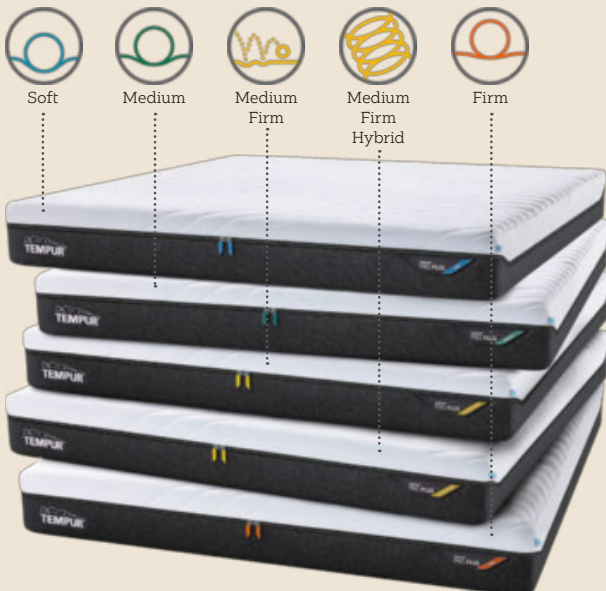

Unser
XXXLutz

Meine Tempur® Matratze ist der Grundstein für meinen perfekten Tag!

TEMPUR®

ORIGINAL
TEMPUR® MATERIAL

TEMPUR PRO® CoolQuilt Bezug

Eine in den Bezug eingestepte Schicht aus 2cm weichem TEMPUR® Material, bietet einen luxuriösen Komfort. Der Bezugsstoff sorgt für eine angenehme, kühlende Frische

Wählen Sie aus fünf unterschiedlichen Liegegefühlen und drei Höhen Ihre perfekte TEMPUR PRO® Matratze.

TEMPUR PRO® CoolQuilt

Mit einer Matratzenhöhe von 23cm bietet die TEMPUR PRO® sanft anpassenden Komfort und Körperunterstützung statt 2.298,-** **1.489,-** (23260119/01-05)