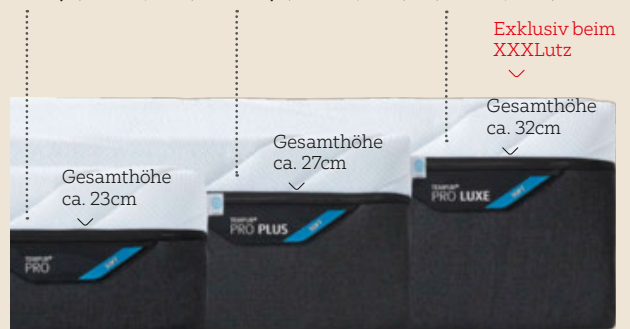

Tempur Pro® Luxe CoolQuilt

Perfekten Komfort und Unterstützung bietet Ihnen die Tempur Pro® Luxe mit einer Höhe von 32cm statt 2.798,-** **1.799,-** (23260027/01-04)