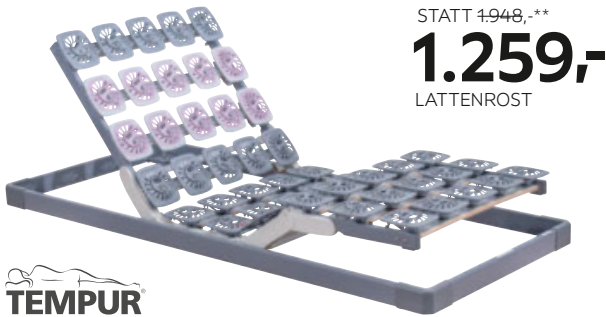

**Stattpreis bezieht sich auf unseren bisherigen Verkaufspreis. Alle Preise sind Abholpreise in Euro.

TEMPUR® Systemrahmen

Die TEMPUR® Premium Flex Systemrahmen mit 2 bzw. 3 Reihen und individuell fixierbarer Schulterabsenkung. Die motorisch verstellbaren Systemrahmen ermöglichen es Ihnen, Kopf, Körper und Füße mühelos in eine angenehme Position zu bringen.

STATT 798,-**
499,-
LATTENROST

TEMPUR

Premium Flex 500, starrer Systemrahmen, 3 Reihen individuell fixierbare Schulterabsenkungen, individuell verstellbare Teller-elemente, 90x200cm statt 798,-** **499,-** (23260068/13)

STATT 1.648,-**
1.069,-
LATTENROST

TEMPUR

Premium Flex 2000, 2-motorisch verstellbar mit Funkfernbedienung und Bluetooth, 3 Reihen individuell fixierbare Schulterabsenkungen, 90x200cm statt 1.648,-** **1.069,-** (23260068/04)