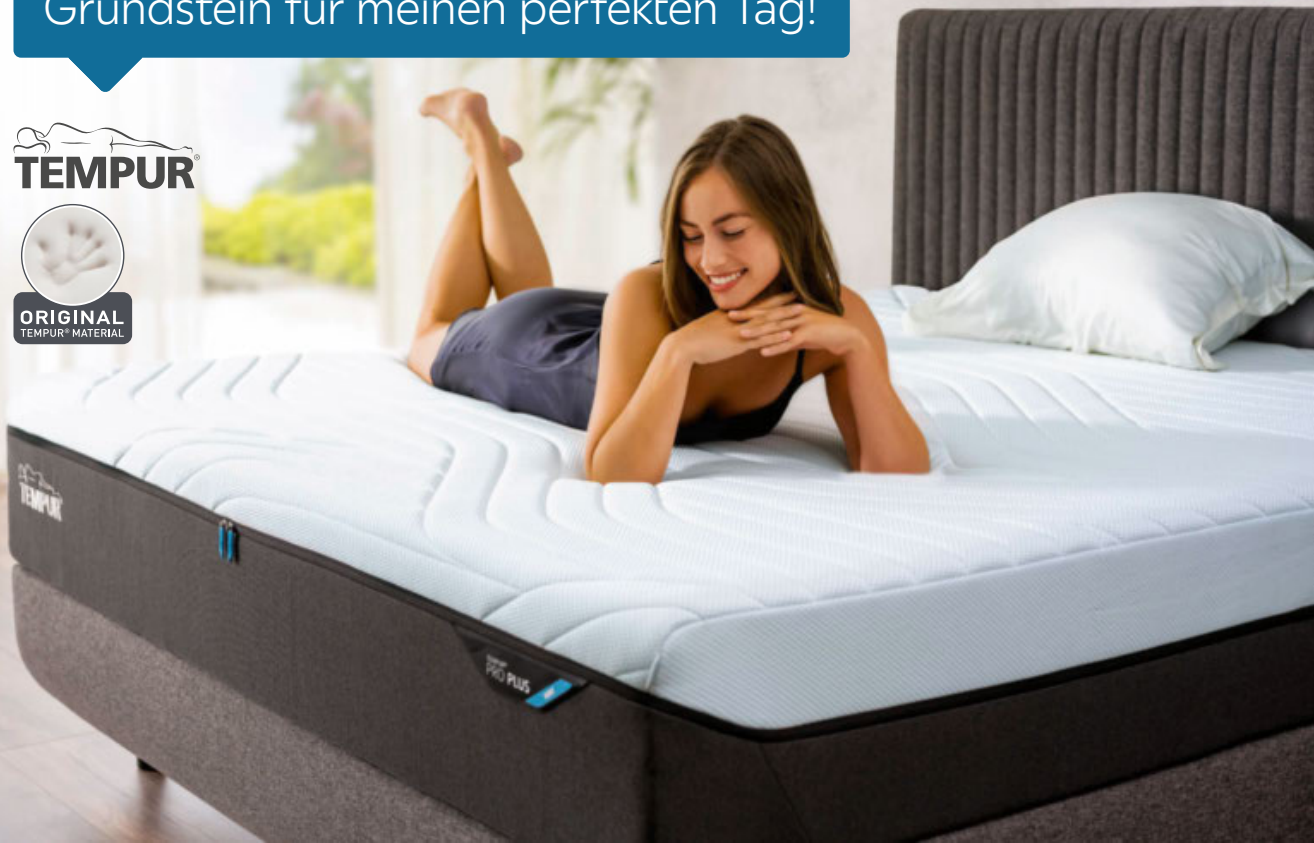

Meine Tempur® Matratze ist der Grundstein für meinen perfekten Tag!

TEMPUR®

ORIGINAL
TEMPUR® MATERIAL

TEMPUR PRO® CoolQuilt Bezug

Eine in den Bezug eingestepte Schicht aus 2cm weichem TEMPUR® Material, bietet einen luxuriösen Komfort. Der Bezugsstoff sorgt für eine angenehme, kühlende Frische

QuickRefresh™ Bezug

Der QuickRefresh™ Bezug lässt sich mühelos abnehmen und bei 40°C waschen. Sie müssen die Matratze dafür nicht anheben.

Erholsam schlafen - kräftig sparen: **TEMPUR PRO® MATRATZEN**

Hergestellt aus dem TEMPUR® Advanced Material bietet sie hervorragende Druckentlastung, absorbiert Bewegungen und passt sich an jeden Zentimeter Ihres Körpers an. Das ist TEMPUR® Komfort für wahren, erholsamen Schlaf.

Wählen Sie aus fünf unterschiedlichen Liegegefühlen und drei Höhen Ihre perfekte TEMPUR PRO® Matratze.